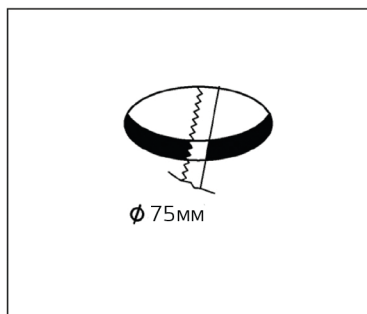

Схема

 75xh80 мм

IT06-6016

Установка

EAC

IP44