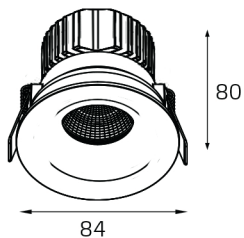

Схема

 75xh80 мм

IT06-6016

Установка

EAC

IP44