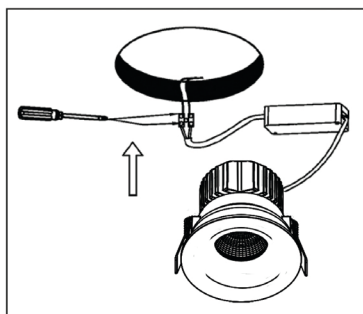

Схема

 75xh80 мм

IT06-6016

Установка

EAC

IP44