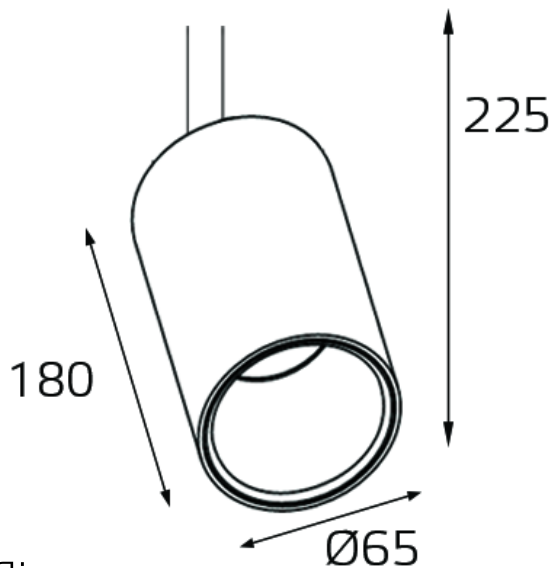

модель: **M04-508 4000K**

Спецификация:

Категория:	Светильник для трехфазного трека
Напряжение:	220-240V
Источник света:	LED Epistar 1x18W
Блок питания:	В комплекте
Цветовая температура:	4000K
Угол рассеивания:	40°
Световой поток:	1620Lm
Индекс цветопередачи:	>80RA
Материал корпуса:	Алюминий
Гарантия:	2 года

## Схема подключения: