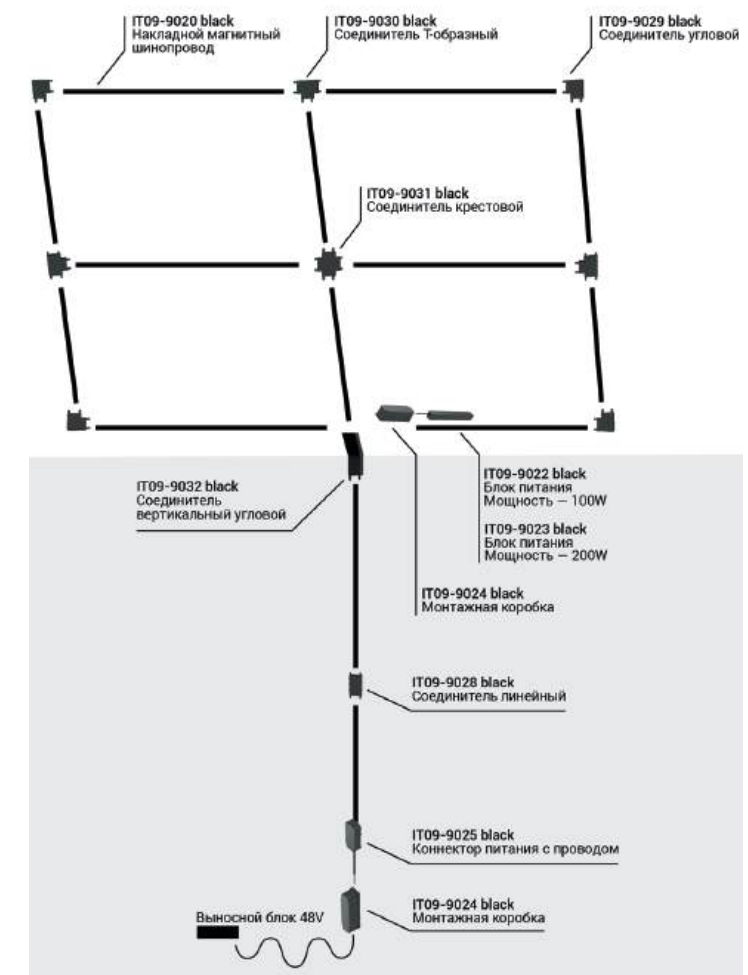

СХЕМА МОНТАЖА ВСТРАИВАЕМОГО ШИНОПРОВОДА СИСТЕМЫ KREATOR 48V

IT08-8010 WHITE

IT08-8010 BLACK

IT08-8010 GOLD

GU10 / сменная лампа
9W (max)

Цвет: черный / белый / матовое золото
Совместимость:
однофазный трек