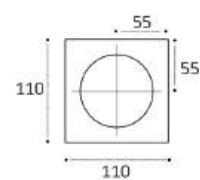

Цвет: белый / черный