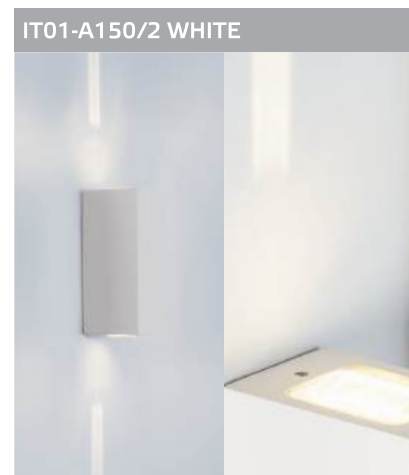

IT01-A310R WHITE

IT01-A150/2 WHITE

LED модуль 2x3W
3000K / 660 lm / 10°
IP54
Цвет: белый