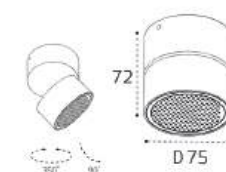

IT02-005 white
+ IT02-012 ring gold
LED модуль 10W
750 lm / 80°
IP44

IT02-005 пример комплектации