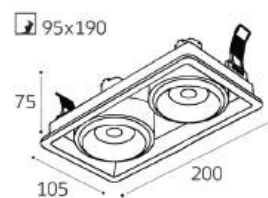

GU10 / сменная лампа
9W (max)
IP20
Цвет: белый с черным

DE-311 BLACK

GU10 / сменная лампа
9W (max)
IP20
Цвет: черный

DE-312 WHITE

GU10 / сменная лампа
2x9W (max)
IP20
Цвет: белый с черным

DE-312 BLACK

GU10 / сменная лампа
2x9W (max)
IP20
Цвет: черный