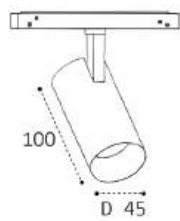

Светодиодный светильник
12W / 3000K / 700 lm
48V / 36° / Ra>90
Цвет: матовое золото