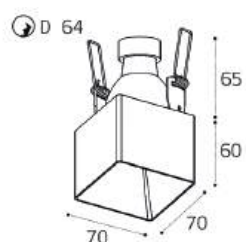

GU10 / сменная лампа
9W (max)
IP20
Цвет: черный

IT06-6019 WHITE 4000K