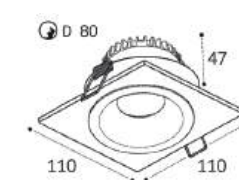

LED модуль 10W
850 lm / 80°
IP20

IT08-8013 пример комплектации

IT08-8013 black + IT08-8014 black

LED модуль 10W
850 lm / 80°
IP20

IT08-8013 пример комплектации

IT08-8013 white + IT08-8014 black

LED модуль 10W
850 lm / 80°
IP20