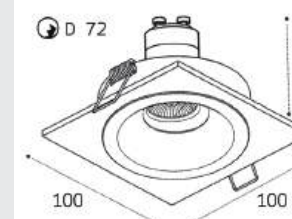

M01-1010 black + M01-1019 white

GU10 / сменная лампа
9W (max)
IP20