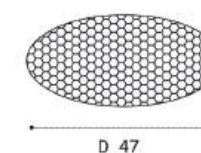

Цвет: черный