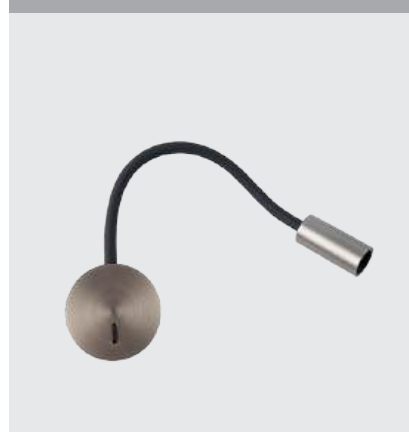

DE-316 WHITE

LED модуль 3W
3000K / 292 lm / 34°
IP20
Цвет: белый

DE-316 BLACK

LED модуль 3W
3000K / 292 lm / 34°
IP20
Цвет: черный

DE-316 GOTHIC

LED модуль 3W
3000K / 292 lm / 34°
IP20
Цвет: темная сталь

DE-316 BRONZE