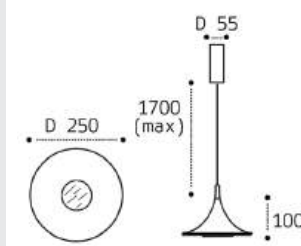

ПОДВЕСНЫЕ СВЕТИЛЬНИКИ

LED модуль 12W
3000K / 1050 lm / 100°
IP20
Цвет: черный с оранжевым

LED модуль 5W
3000K / 438 lm / 100°
IP20
Цвет: белый

LED модуль 5W
3000K / 438 lm / 100°
IP20
Цвет: черный

LED модуль 14W
3000K / 1225 lm / 100°
IP20
Цвет: черный с оранжевым

LED модуль 5W
3000K / 438 lm / 100°
IP20
Цвет: медный

LED модуль 3W
3000K / 123 lm / 24°
IP20
Цвет: матовое золото

GU10 / сменная лампа
9W (max)
IP20
Цвет: белый

GU10 / сменная лампа
9W (max)
IP20
Цвет: черный

LED модуль 3W
3000K / 123 lm / 24°
IP20
Цвет: белый

LED модуль 3W
3000K / 123 lm / 24°
IP20
Цвет: черный

DE-314 white +
DE-315 gold
GU10 / сменная лампа
9W (max)
IP20

DE-314 black +
DE-315 gold
GU10 / сменная лампа
9W (max)
IP20

LED модуль 12W
3000K / 720 lm / 100°
IP20
Цвет: серый с черным

GU10 / сменная лампа
9W (max)
IP20
Цвет: белый