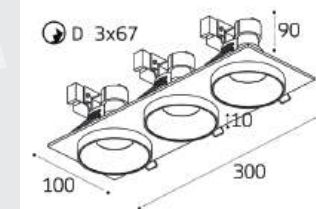

GU10 / сменная лампа
9W (max)
IP20
Цвет:
белый / черный / золото

Цвет:
белый / черный

Цвет:
белый / черный

Цвет: белый / черный

Цвет: черный

SP SOLO white + SP ring black
GU10 / сменная лампа
9W (max)
IP20

SP SOLO white - 2 шт +
SP ring black - 2 шт +
SP 02 white

GU10 / сменная лампа
2x9W (max)
IP20

SP SOLO white + SP 01 black
GU10 / сменная лампа
9W (max)
IP20

SP SOLO black - 2 шт +
SP 02 white

GU10 / сменная лампа
2x9W (max)
IP20

SP SOLO gold + SP ring black
+ SP 01 black

GU10 / сменная лампа
9W (max)
IP20

SP SOLO white - 3 шт +
SP 03 black

GU10 / сменная лампа
3x9W (max)
IP20

SP SOLO gold + SP 01 white
GU10 / сменная лампа
9W (max)
IP20

SP SOLO white - 3 шт +
SP 03 white

GU10 / сменная лампа
3x9W (max)
IP20