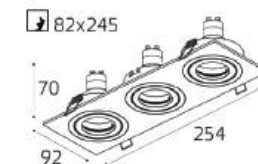

Цвет: черный

GU5.3 / сменная лампа
9W (max)
IP20
Цвет: белый

GU5.3 / сменная лампа
2x9W (max)
IP20
Цвет: белый

GU5.3 / сменная лампа
3x9W (max)
IP20
Цвет: белый

GU5.3 / сменная лампа
3x9W (max)
IP20
Цвет: черный