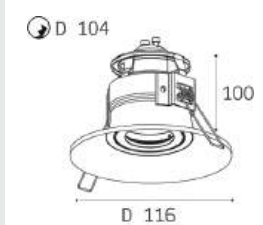

GU10 / сменная лампа
9W (max)
IP20
Цвет: белый

M02-026029 WHITE

GU10 / сменная лампа
9W (max)
IP20
Цвет: белый

IT07-7012 WHITE

GU10 / сменная лампа
9W (max)
IP20
Цвет: белый

IT07-7012 BLACK

GU10 / сменная лампа
9W (max)
IP20
Цвет: черный