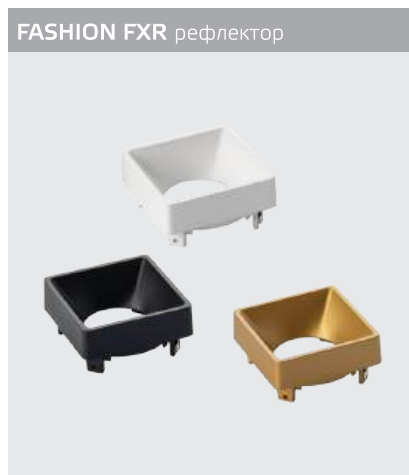

LED модуль 15W
4000K / 700 lm / 100°
IP20
Цвет: белый корпус,
матовый рассеиватель

НАКЛАДНЫЕ ПОТОЛОЧНЫЕ СВЕТИЛЬНИКИ

GU10 / сменная лампа
9W (max)
IP20
Цвет:
белый / черный / алюминий

Цвет:
белый / черный / золото