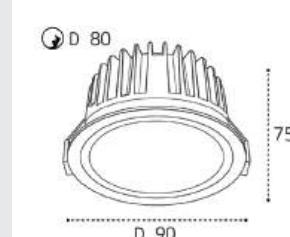

IT08-8015 рамка двойная

LED модуль 10W
4000K / 900 lm / 80°
IP65
Цвет: черный корпус,
матовый рассеиватель