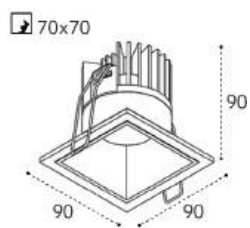

IT06-6020 пример комплектации

IT06-6020 black + IT06-6021 white
LED модуль 12W
1100 lm / 38°
IP20

IT06-6020 пример комплектации

IT06-6020 white - 2 шт + IT06-6022 white
LED модуль 2x12W
2200 lm / 38°
IP20