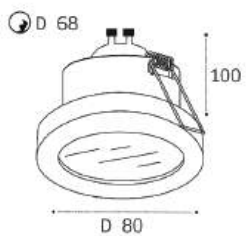

GU10 / сменная лампа
9W (max)
IP54
Цвет: черный корпус,
матовое стекло

IT07-7010 WHITE