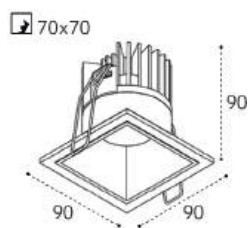

LED модуль 12W
4000K / 1100 lm / 38°
IP20
Цвет: черный

IT06-6020 пример комплектации