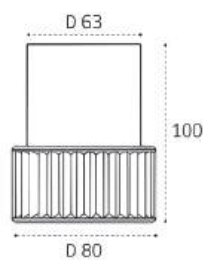

Артикул	Цвет	Цветовая температура	Источник света	Схема
M04-525-95	корпус белый или черный, матовый рассеиватель	3000K 4000K	LED модуль 7W / 560 lm / 90° IP20	
M04-525-125	корпус белый или черный, матовый рассеиватель	3000K 4000K	LED модуль 12W / 960 lm / 90° IP20	
M04-525-146	корпус белый или черный, матовый рассеиватель	3000K 4000K	LED модуль 18W / 1440 lm / 90° IP20	
M04-525-175	корпус белый или черный, матовый рассеиватель	3000K 4000K	LED модуль 24W / 1920 lm / 90° IP20