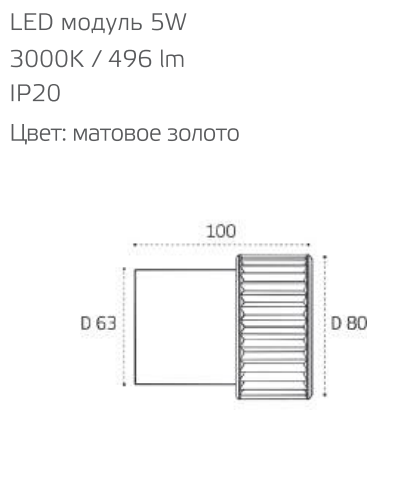

LED модуль 7W
3000K / 879 lm / 120°
IP44 
Цвет: темная сталь

IT014-0202 GOLD

IT014-0202 ROSE GOLD

IT014-0202 DARK SILVER

LED модуль 5W
3000K / 496 lm
IP20
Цвет: матовое золото

LED модуль 5W
3000K / 496 lm
IP20
Цвет: розовое золото