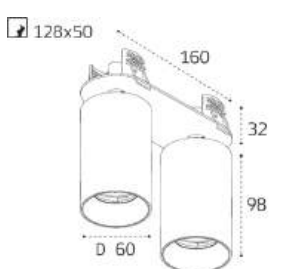

DANNY FR2 black + Ring Danny gold - 2 шт
GU10 / сменная лампа
2x9W (max)
IP20

IT02-009 WHITE 3000K
LED модуль 10W
3000K / 700 lm / 60°
IP44
Цвет: белый корпус, рельефный рассеиватель