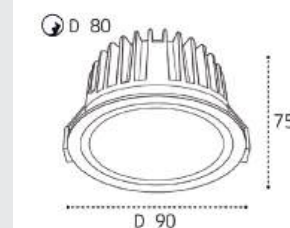

LED модуль 10W
3000K / 800 lm / 80°
IP65
Цвет: черный корпус,
матовый рассеиватель

IT08-8018 WHITE 4000K