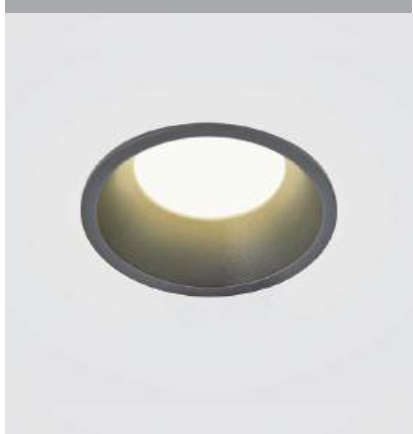

Цвет: белый / черный

IT08-8013 WHITE 3000K

LED модуль 10W
3000K / 850 lm / 80°
IP20
Цвет: белый

IT08-8013 BLACK 3000K

LED модуль 10W
3000K / 850 lm / 80°
IP20
Цвет: черный

IT08-8013 WHITE 4000K

LED модуль 10W
4000K / 850 lm / 80°
IP20
Цвет: белый