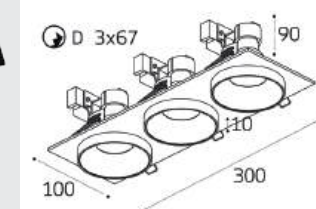

GU10 / сменная лампа
9W (max)
IP20
Цвет:
белый / черный / золото

Цвет:
белый / черный

Цвет:
белый / черный

Цвет: белый / черный

Цвет: черный

SP SOLO white + SP ring black
GU10 / сменная лампа
9W (max)
IP20

SP SOLO white - 2 шт +
SP ring black - 2 шт +
SP 02 white

GU10 / сменная лампа
2x9W (max)
IP20

SP SOLO white + SP 01 black
GU10 / сменная лампа
9W (max)
IP20

SP SOLO black - 2 шт +
SP 02 white

GU10 / сменная лампа
2x9W (max)
IP20

SP SOLO gold + SP ring black
+ SP 01 black

GU10 / сменная лампа
9W (max)
IP20

SP SOLO white - 3 шт +
SP 03 black

GU10 / сменная лампа
3x9W (max)
IP20

SP SOLO gold + SP 01 white
GU10 / сменная лампа
9W (max)
IP20

SP SOLO white - 3 шт +
SP 03 white

GU10 / сменная лампа
3x9W (max)
IP20