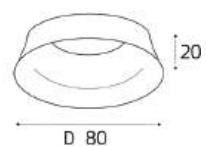

IT02-008 DIM

LED модуль / диммируемый
12W / 3000K / 755 lm / 60°
IP20
Цвет: белый / черный

DIM

IT02-008 ring внутреннее кольцо

Цвет:
белый / черный / золото

IT02-QRS1 рамка одинарная

Цвет: белый / черный

IT02-QRS2 рамка двойная