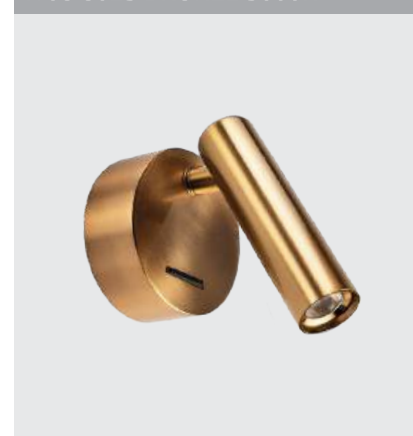

DANNY E1 WHITE

LED модуль 3W
3000K / 150 lm / 36°
IP20
Цвет: матовое золото