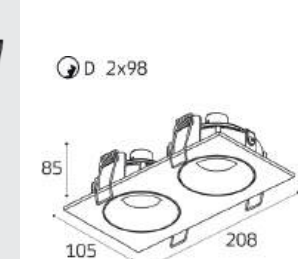

DE-201 BLACK

GU10 / сменная лампа
9W (max)
IP20
Цвет: черный

DE-201 пример комплектации

DE-201 black + honeycomb
GU10 / сменная лампа
9W (max)
IP20

DE-202 пример комплектации

DE-202 black +
Ring for DE gold - 2 шт
GU10 / сменная лампа
2x9W (max)
IP20