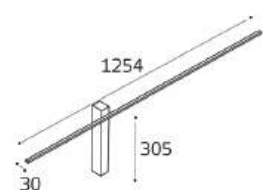

IT03-1422 BLACK

LED модуль 14W
3000K / 1225 lm / 100°
IP20
Цвет: черный

IT08-8019 BLACK

LED модуль 8W
3000K / 385 lm / 80°
IP20
Цвет: черный

IT08-8020 BLACK

LED модуль 12W
3000K / 400 lm
IP20
Цвет: черный

IT03-1434 BLACK