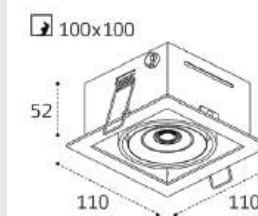

LED модуль 10W
4000K / 800lm / 36°
Цвет: белый
IP44
Цвет: белый

DL 3033 WHITE 4000K