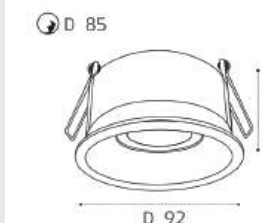

SAC021D SILVER

GU5.3 / сменная лампа
9W (max)
IP20
Цвет: алюминий

IT02-029 WHITE 3000K

LED модуль 12W
3000K / 1140 lm / 36°
IP20
Цвет: белый

M02-026 WHITE

GU10 / сменная лампа
9W (max)
IP20
Цвет: белый

DY-1680 WHITE