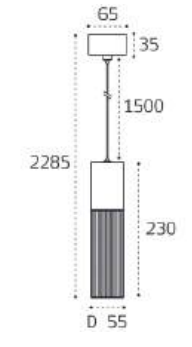

LED модуль 6W
3000K / 560 lm
IP20
Цвет: черный