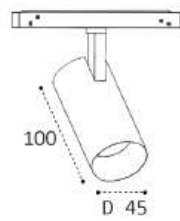

Светодиодный светильник
12W / 3000K / 700 lm
48V / 36° / Ra>90
Цвет: черный