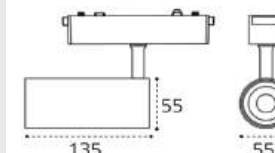

Точечный поворотный светильник
18W / 3000K / 48V
24° / Ra>90
Цвет: черный

IT09-9018 BLACK 4000K