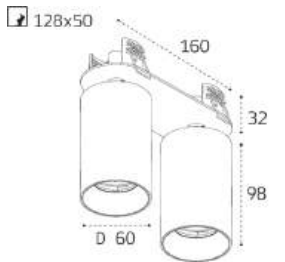

DANNY FR2 BLACK
GU10 / сменная лампа
2x9W (max)
IP20
Цвет: черный