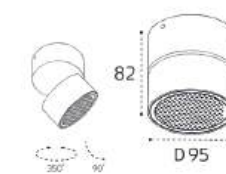

IT02-006 black
+ IT02-013 ring gold
LED модуль 15W
940 lm / 80°
IP44