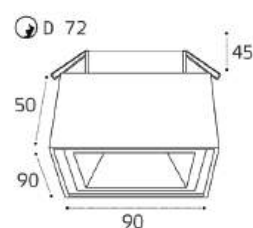

GU10 / сменная лампа
9W (max)
IP20
Цвет: белый

M01-1018 BLACK