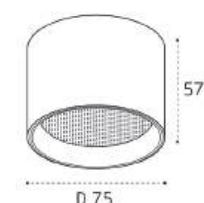

Сменное кольцо
к светильникам IT02-007
Цвет:
белый / черный / золото