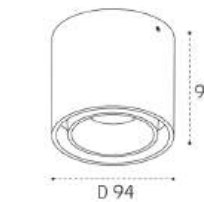

Sky white + Sky R gold
GU10 / сменная лампа
9W (max)
IP20