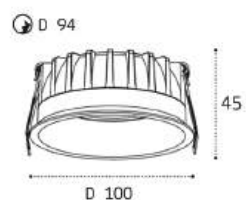

LED модуль 15W
4000K / 1270lm / 36°
IP44
Цвет: черный