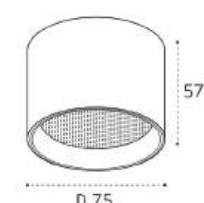

LED модуль 10W
4000K / 700 lm / 80°
IP44
Цвет: белый корпус,
рельефный рассеиватель