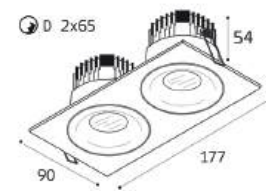

IT08-8035 black 2 шт +
IT08-8038 black
LED модуль 2x12W
2300 lm / 36°
IP44