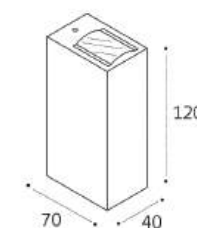

IT01-A150/2 BLACK

LED модуль 2x3W
3000K / 660 lm / 10°
IP54
Цвет: черный