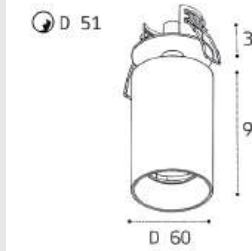

DANNY FR BLACK
GU10 / сменная лампа
9W (max)
IP20
Цвет: черный