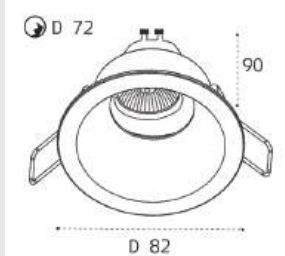

IT08-8013 black 2 шт + IT08-8015 white

LED модуль 2x10W
1700 lm / 80°
IP20

M01-1009 WHITE

GU10 / сменная лампа
9W (max)
IP20
Цвет: белый

M01-1010 BLACK

GU10 / сменная лампа
9W (max)
IP20
Цвет: черный

M01-1019 рамка одинарная