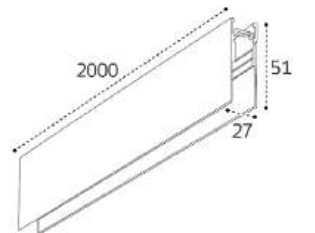

IT012-5030 BLACK

Встраиваемый магнитный
шинопровод 2 м
Цвет: черный

IT012-5031 BLACK

Накладной магнитный
шинопровод 2 м
Цвет: черный

IT012-5032 BLACK

Соединитель угловой для
встраиваемого
шинопровода
Цвет: черный