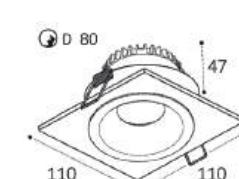

LED модуль 10W
850 lm / 80°
IP20