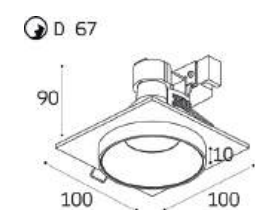

SP SOLO пример комплектации

SP SOLO white - 2 шт +
SP ring black - 2 шт +
SP 02 white

GU10 / сменная лампа
2x9W (max)
IP20

SP SOLO пример комплектации

SP SOLO white + SP 01 black
GU10 / сменная лампа
9W (max)
IP20