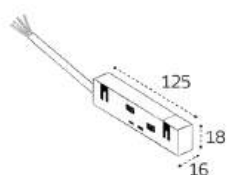

IT012-5039 black
Коннектор питания
с проводом
48V
Цвет: черный

IT012-5040 black

Соединитель линейный
48V
Цвет: черный

IT012-5041 black
Соединитель угловой
48V
Цвет: черный

IT012-5042 black
IT012-5043 black