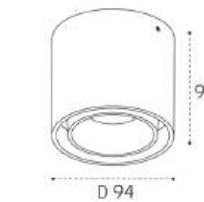

НАКЛАДНЫЕ ПОТОЛОЧНЫЕ СВЕТИЛЬНИКИ

LED модуль 15W
3000K / 737 lm / 105°
IP44
Цвет: белый корпус,
рельефный рассеиватель

LED модуль 15W
3000K / 737 lm / 105°
IP44
Цвет: черный корпус,
рельефный рассеиватель

LED модуль 10W
3000K / 700 lm / 80°
IP44
Цвет: белый корпус,
рельефный рассеиватель

LED модуль 10W
3000K / 700 lm / 80°
IP44
Цвет: черный корпус,
рельефный рассеиватель

LED модуль 10W
4000K / 700 lm / 80°
IP44
Цвет: белый корпус,
рельефный рассеиватель

LED модуль 10W
4000K / 700 lm / 80°
IP44
Цвет: черный корпус,
рельефный рассеиватель

Сменное кольцо
к светильникам IT02-007
Цвет:
белый / черный / золото

НАКЛАДНЫЕ ПОТОЛОЧНЫЕ СВЕТИЛЬНИКИ

GU10 / сменная лампа
9W (max)
IP20
Цвет: белый, черный

Цвет:
белый / черный / золото

Sky white + Sky R white
GU10 / сменная лампа
9W (max)
IP20

Sky black + Sky R black
GU10 / сменная лампа
9W (max)
IP20

Sky white + Sky R black
GU10 / сменная лампа
9W (max)
IP20

Sky black + Sky R white
GU10 / сменная лампа
9W (max)
IP20

Sky white + Sky R gold
GU10 / сменная лампа
9W (max)
IP20

Sky black + Sky R gold
GU10 / сменная лампа
9W (max)
IP20