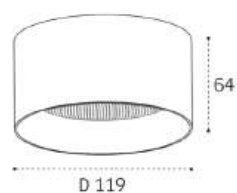

LED модуль 15W
3000K / 737 lm / 105°
IP44 
Цвет: белый корпус,
рельефный рассеиватель

LED модуль 15W
3000K / 737 lm / 105°
IP44 
Цвет: черный корпус,
рельефный рассеиватель

LED модуль 10W
3000K / 700 lm / 80°
IP44 
Цвет: белый корпус,
рельефный рассеиватель