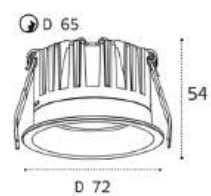

IT08-8035 пример комплектации

IT08-8035 white +
IT08-8037 white
LED модуль 12W
1150 lm / 36°
IP44   

IT08-8035 пример комплектации

IT08-8035 black +
IT08-8037 black
LED модуль 12W
1150 lm / 36°
IP44   

IT08-8035 пример комплектации