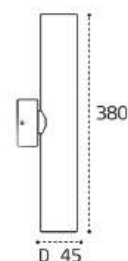

IT01-A150/2 WHITE

LED модуль 2x3W
3000K / 660 lm / 10°
IP54
Цвет: белый