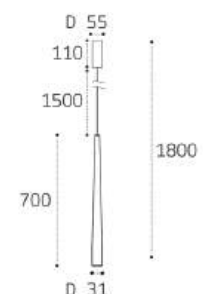

IT03-1429 BLACK/ORANGE

LED модуль 14W
3000K / 1225 lm / 100°
IP20
Цвет: черный с оранжевым

IT03-1428 COFFEE

LED модуль 5W
3000K / 438 lm / 100°
IP20
Цвет: медный

IT014-0205 GOLD

LED модуль 3W
3000K / 123 lm / 24°
IP20
Цвет: матовое золото