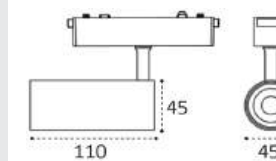

Точечный поворотный светильник
12W / 4000K / 48V
24° / Ra>90
Цвет: черный

IT09-9015 BLACK 3000K