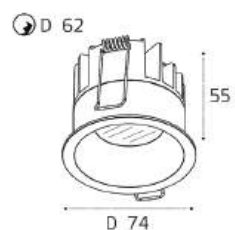

LED модуль 10W
3000K / 650 lm / 38°
IP54
Цвет: белый

DL 3241 BLACK