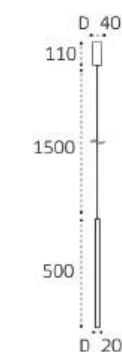

LED модуль 3W
3000K / 123 lm / 24°
IP20
Цвет: черный