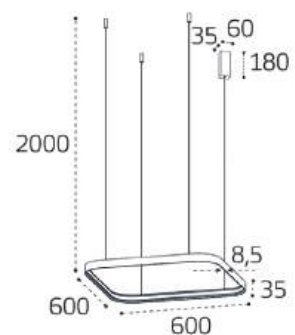

LED модуль
32W / 2350 lm / 3000K
IP20
Цвет: белый

LED модуль
32W / 2350 lm / 3000K
IP20
Цвет: черный

LED модуль
32W / 2350 lm / 3000K
IP20
Цвет: матовое золото

LED модуль
42W / 2800 lm / 3000K
IP20
Цвет: белый

LED модуль
42W / 2800 lm / 3000K
IP20
Цвет: черный

LED модуль
42W / 2800 lm / 3000K
IP20
Цвет: матовое золото