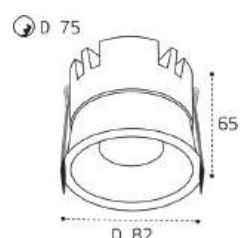

LED модуль 12W
4000K / 1036 lm / 36°
IP20
Цвет: черный

DL 2248 WHITE