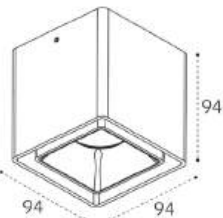

**Fashion FX1 black +
Fashion FXR white**
GU10 / сменная лампа
9W (max)
IP20