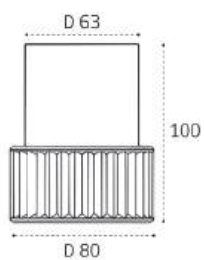

LED модуль 5W
3000K / 496 lm
IP20
Цвет: розовое золото