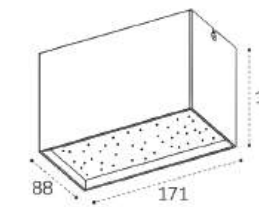

LED модуль 15W
3000K / 700 lm / 100°
IP20
Цвет: черный корпус,
матовый рассеиватель