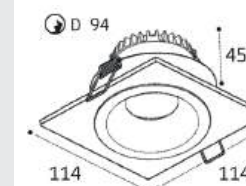

IT08-8032 пример комплектации

IT08-8032 black +
IT08-8033 black
LED модуль 15W
1270 lm / 36°
IP44  

IT08-8032 пример комплектации

IT08-8032 white +
IT08-8033 black +
IT08-8039 (рассеиватель)
LED модуль 15W
1270 lm / 36°
IP44  