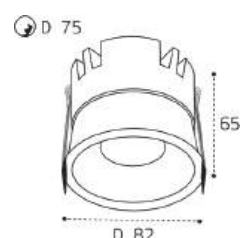

LED модуль 12W
4000K / 1036 lm / 36°
IP20
Цвет: белый

IT06-6025 BLACK 4000K