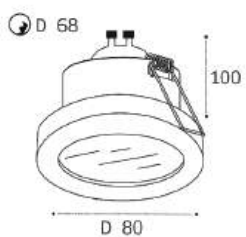

M01-1012 BLACK

GU10 / сменная лампа
9W (max)
IP20
Цвет: черный

2634 WHITE

GU10 / сменная лампа
9W (max)
IP44
Цвет: белый корпус,
матовое стекло

DL-2633 ALU

GU10 / сменная лампа
9W (max)
IP54
Цвет: алюминиевый корпус,
матовое стекло