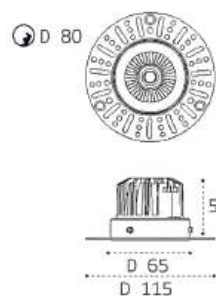

LED модуль 12W
3000K / 1265 lm / 36°
IP44
Цвет: золотой

IT02-028 BLACK 3000K