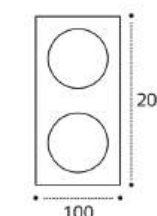

Цвет: белый / черный