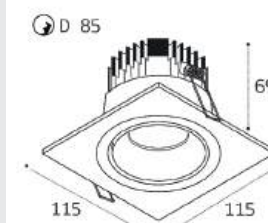

IT02-008 black +
IT02-QRS1 white
LED модуль 12W
755 lm / 60°
IP20

IT02-008 пример комплектации