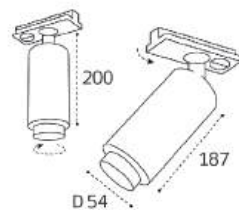

IT02-020 WHITE 3000K