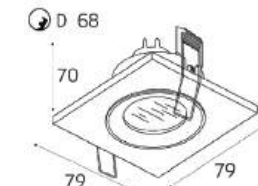

LED модуль / диммируемый
30W / 3000K / 2300lm / 105°
IP20
Цвет: белый корпус,
матовый рассеиватель