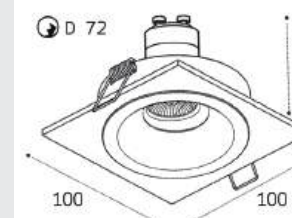

M01-1009 white + M01-1019 white

GU10 / сменная лампа
9W (max)
IP20

M01-1010 пример комплектации

M01-1010 black + M01-1019 black

GU10 / сменная лампа
9W (max)
IP20

M01-1009 пример комплектации

M01-1009 white + M01-1019 black