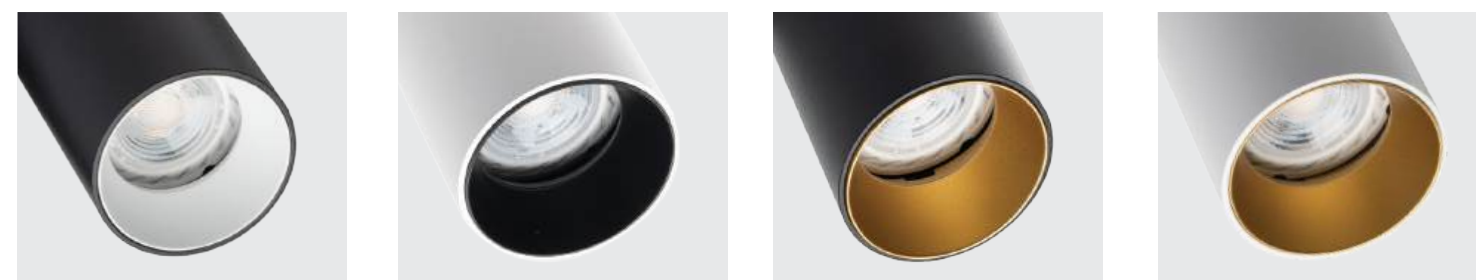

НАКЛАДНЫЕ ПОТОЛОЧНЫЕ СВЕТИЛЬНИКИ

DANNY E1 WHITE

GU10 / сменная лампа
9W (max)
IP20
Цвет: белый

DANNY E1 BLACK

GU10 / сменная лампа
9W (max)
IP20
Цвет: черный

DANNY E1 пример комплектации

Danny E1 white + Ring Danny black

GU10 / сменная лампа
9W (max)
IP20

DANNY E1 пример комплектации

Danny E1 black + Ring Danny white

GU10 / сменная лампа
9W (max)
IP20

DANNY E2 WHITE

GU10 / сменная лампа
2x9W (max)
IP20
Цвет: белый

DANNY E2 BLACK

GU10 / сменная лампа
2x9W (max)
IP20
Цвет: черный

DANNY E2 пример комплектации

Danny E2 white + Ring Danny black 2 шт

GU10 / сменная лампа
2x9W (max)
IP20

DANNY E2 AS пример комплектации

Danny E2 AS black + Ring Danny white 2 шт

GU10 / сменная лампа
2x9W (max)
IP20

DANNY E2 AS WHITE

GU10 / сменная лампа
2x9W (max)
IP20
Цвет: белый

DANNY E2 AS BLACK

GU10 / сменная лампа
2x9W (max)
IP20
Цвет: черный

DANNY E3 WHITE

GU10 / сменная лампа
3x9W (max)
IP20
Цвет: белый

DANNY E3 BLACK

GU10 / сменная лампа
3x9W (max)
IP20
Цвет: черный

Ring Danny Crystal сменное кольцо

Цвет: прозрачный

Ring Danny сменное кольцо

Цвет: белый / черный / золото