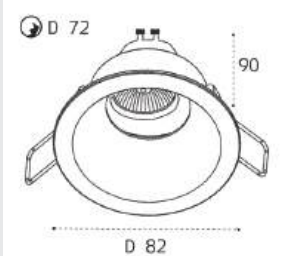

IT08-8013 black 2 шт + IT08-8015 white

LED модуль 2x10W
1700 lm / 80°
IP20

M01-1009 WHITE

GU10 / сменная лампа
9W (max)
IP20
Цвет: белый

M01-1010 BLACK

GU10 / сменная лампа
9W (max)
IP20
Цвет: черный

M01-1019 рамка одинарная