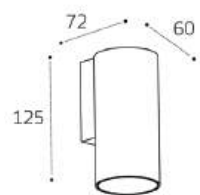

DANNY W1 BLACK

GU10 / сменная
лампа 9W (max)
IP20
Цвет: черный