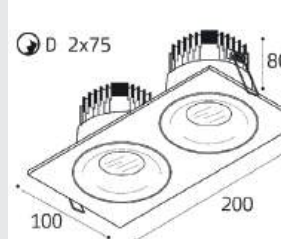

IT06-6016 white - 2 шт +
IT06-6016 FR2 white
LED модуль 2x12W
2200 lm / 38°
IP44

IT06-6016 пример комплектации