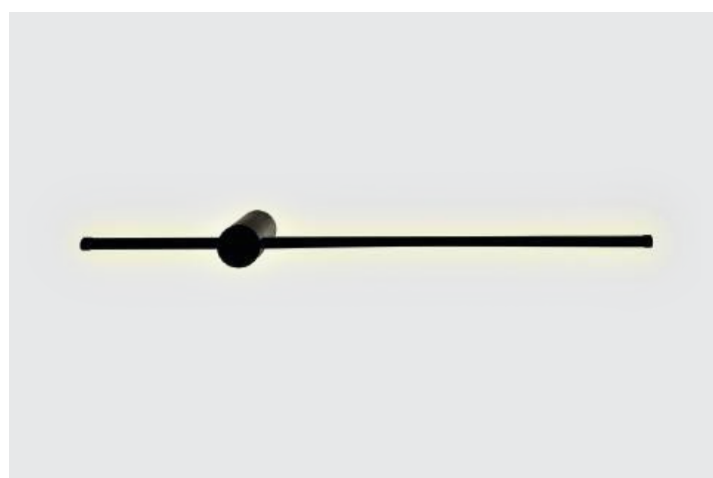

LED модуль 8W
3000K / 385 lm / 80°
IP20
Цвет: черный

IT08-8020 BLACK