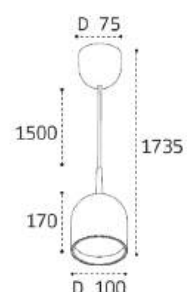

LED модуль 3W
3000K / 123 lm / 24°
IP20
Цвет: черный

DE-314 пример комплектации

DE-314 white +
DE-315 gold
GU10 / сменная лампа
9W (max)
IP20

DE-314 пример комплектации

DE-314 black +
DE-315 gold
GU10 / сменная лампа
9W (max)
IP20