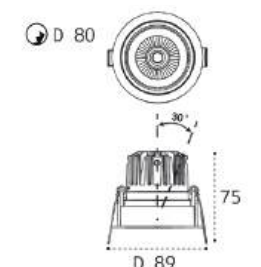

LED модуль 12W
3000K / 1140 lm / 36°
IP20
Цвет: белый