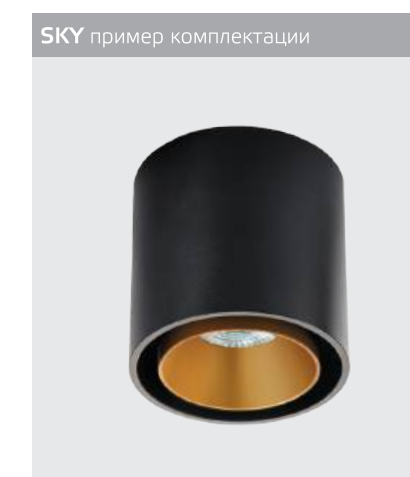

Sky black + Sky R black
GU10 / сменная лампа
9W (max)
IP20

Sky white + Sky R black
GU10 / сменная лампа
9W (max)
IP20

Sky black + Sky R white
GU10 / сменная лампа
9W (max)
IP20

Sky white + Sky R gold
GU10 / сменная лампа
9W (max)
IP20

Sky black + Sky R gold
GU10 / сменная лампа
9W (max)
IP20

НАКЛАДНЫЕ ПОТОЛОЧНЫЕ СВЕТИЛЬНИКИ

DANNY PL WHITE

GU10 / сменная лампа
9W (max)
IP20
Цвет: белый

DANNY PL BLACK

GU10 / сменная лампа
9W (max)
IP20
Цвет: черный