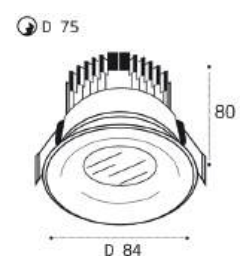

LED модуль 12W
3000K / 1100 lm / 38°
IP44
Цвет: черный

IT06-6016 пример комплектации