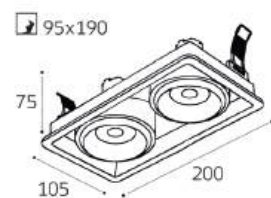

GU10 / сменная лампа
9W (max)
IP20
Цвет: белый с черным

DE-311 BLACK

GU10 / сменная лампа
9W (max)
IP20
Цвет: черный

DE-312 WHITE

GU10 / сменная лампа
2x9W (max)
IP20
Цвет: белый с черным

DE-312 BLACK

GU10 / сменная лампа
2x9W (max)
IP20
Цвет: черный