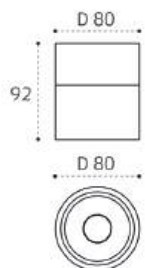

LED модуль 6W
3000K / 567 lm / 60°
IP20
Цвет: черный