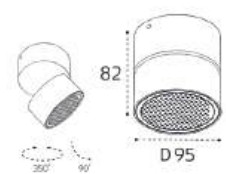

LED модуль 15W
3000K / 940 lm / 80°
IP44
Цвет: черный корпус,
рельефный рассеиватель

IT02-012 ring внутреннее кольцо

Сменное кольцо
к светильнику IT02-005
белый / черный / золото