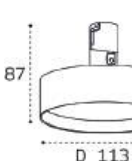

IT010-4022 BLACK 3000K

Светодиодный светильник
12W / 3000K / 700 lm
48V / 100° / Ra>90
Цвет: черный,
матовый рассеиватель

СХЕМА МОНТАЖА ГИБКОЙ ТРЕКОВОЙ СИСТЕМЫ FANTOM 48V

С потолочным крепежом 65 мм

С потолочным крепежом 350 мм