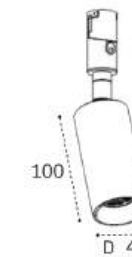

Светодиодный светильник
10W / 3000K / 626 lm
48V / 36° / Ra>90
Цвет: черный