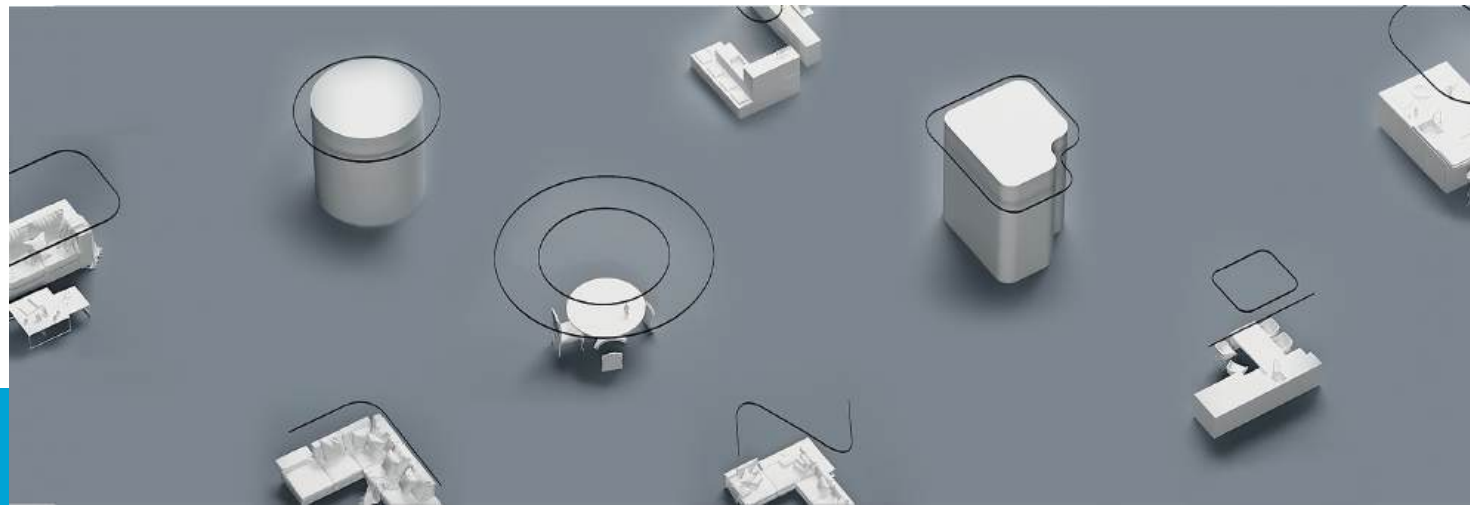

IT010-4017 BLACK

Коннектор питания
потолочный
Цвет: черный

Заглушки (комплект 2 шт)
Цвет: черный

IT010-4013 BLACK

Соединитель линейный
48V
Цвет: черный

IT010-4023 BLACK

Монтажная коробка
Цвет: черный

IT010-4024 BLACK

Блок питания
200W / 48V
Цвет: черный