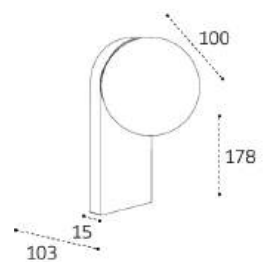

IT014-0202 GOLD