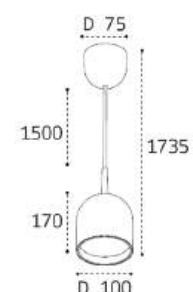

DE-314 white +
DE-315 gold
GU10 / сменная лампа
9W (max)
IP20