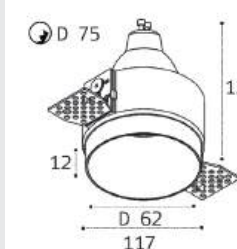

GU10 / сменная лампа
9W (max)
IP20
Цвет: черный

DL 3241 WHITE