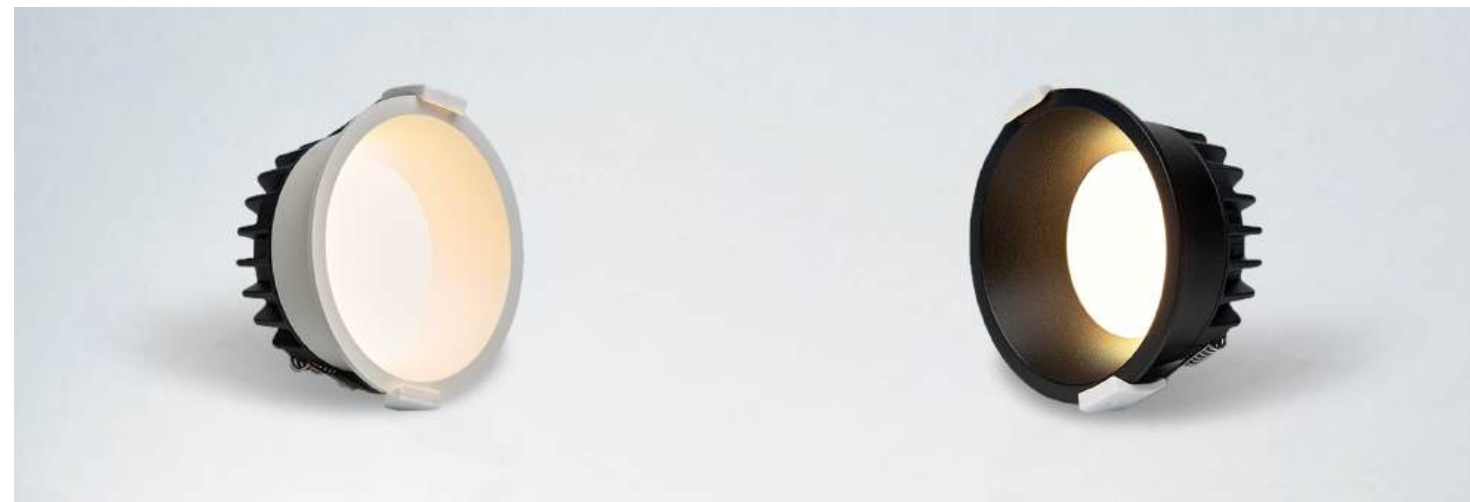

IT08-8013 BLACK 4000K

LED модуль 10W
4000K / 850 lm / 80°
IP20
Цвет: черный

IT08-8014 рамка одинарная

Цвет: белый / черный

IT08-8015 рамка двойная

Цвет: белый / черный

IT08-8013 пример комплектации

IT08-8013 white + IT08-8014 white