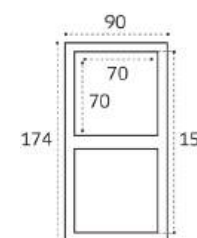

IT06-6020 пример комплектации

IT06-6020 black - 2 шт + IT06-6022 white
LED модуль 2x12W
2200 lm / 38°
IP20

IT06-6021 рамка одинарная

Цвет: белый / черный

IT06-6022 рамка двойная

Цвет: белый / черный

DE-311 WHITE