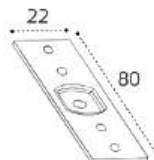

IT012-5038
Крепежный элемент для
встраиваемого
шинопровода