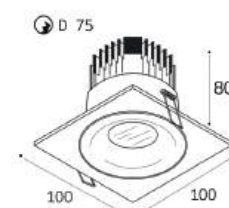

IT06-6016 WHITE 4000K

LED модуль 12W
4000K / 1100 lm / 38°
IP44
Цвет: белый

IT06-6016 BLACK 4000K

LED модуль 12W
4000K / 1100 lm / 38°
IP44
Цвет: черный

IT06-6016 пример комплектации

IT06-6016 white +
IT06-6016 FR1 black
LED модуль 12W
1100 lm / 38°
IP44