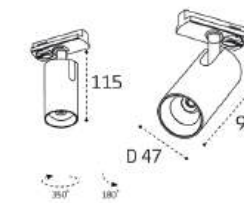

DIM

LED модуль 10W
3000K / 700 lm / 38°
Цвет: золото с черным
Совместимость:
однофазный трек