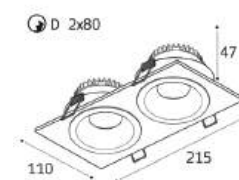

IT08-8013 пример комплектации

IT08-8013 black + IT08-8014 white

LED модуль 10W
850 lm / 80°
IP20

IT08-8013 пример комплектации

IT08-8013 white 2 шт + IT08-8015 white

LED модуль 2x10W
1700 lm / 80°
IP20

IT08-8013 пример комплектации