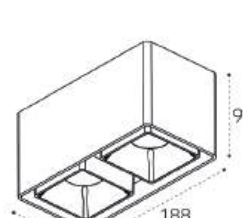

НАКЛАДНЫЕ ПОТОЛОЧНЫЕ СВЕТИЛЬНИКИ

GU10 / сменная лампа
9W (max)
IP20
Цвет:
белый / черный / алюминий

Цвет:
белый / черный / золото

GU10 / сменная лампа
2x9W (max)
IP20
Цвет: белый / черный

Цвет:
белый / черный / золото

**Fashion FX1 white +
Fashion FXR white**
GU10 / сменная лампа
9W (max)
IP20

**Fashion FX1 black +
Fashion FXR black**
GU10 / сменная лампа
9W (max)
IP20

**Fashion FX2 white +
Fashion FXR white - 2 шт**
GU10 / сменная лампа
2x9W (max)
IP20

**Fashion FX2 black +
Fashion FXR black - 2 шт**
GU10 / сменная лампа
2x9W (max)
IP20

**Fashion FX1 white +
Fashion FXR black**
GU10 / сменная лампа
9W (max)
IP20

**Fashion FX1 black +
Fashion FXR white**
GU10 / сменная лампа
9W (max)
IP20

**Fashion FX2 white +
Fashion FXR black - 2 шт**
GU10 / сменная лампа
2x9W (max)
IP20

**Fashion FX2 black +
Fashion FXR white - 2 шт**
GU10 / сменная лампа
2x9W (max)
IP20

**Fashion FX1 white +
Fashion FXR gold**
GU10 / сменная лампа
9W (max)
IP20

**Fashion FX1 alu +
Fashion FXR white**
GU10 / сменная лампа
9W (max)
IP20

**Fashion FX2 white +
Fashion FXR gold - 2 шт**
GU10 / сменная лампа
2x9W (max)
IP20

**Fashion FX2 black +
Fashion FXR gold - 2 шт**
GU10 / сменная лампа
2x9W (max)
IP20