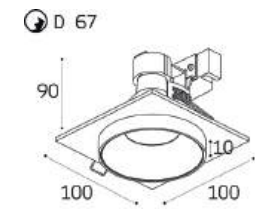

SP SOLO пример комплектации

SP SOLO black - 2 шт +
SP 02 white

GU10 / сменная лампа
2x9W (max)
IP20

SP SOLO пример комплектации

SP SOLO gold + SP ring black
+ SP 01 black

GU10 / сменная лампа
9W (max)
IP20