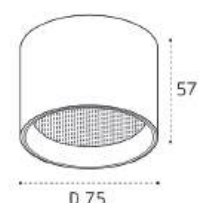

LED модуль 10W
4000K / 700 lm / 80°
IP44
Цвет: черный корпус,
рельефный рассеиватель