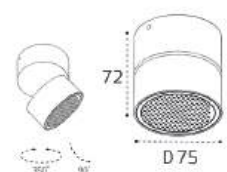

LED модуль 10W
4000K / 750 lm / 80°
IP44
Цвет: белый корпус,
рельефный рассеиватель

IT02-005 BLACK 4000K