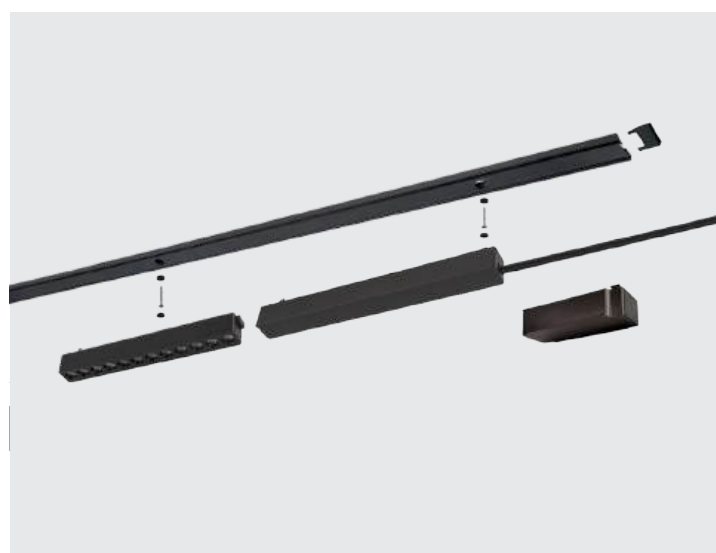

IT09-9033 BLACK

Соединитель вертикальный угловой для встраиваемого шинопровода
48V
Цвет: черный

IT09-9034 BLACK

Соединитель угловой для встраиваемого шинопровода
48V
Цвет: черный

СХЕМА МОНТАЖА НАКЛАДНОГО ШИНОПРОВОДА СИСТЕМЫ KREATOR 48V