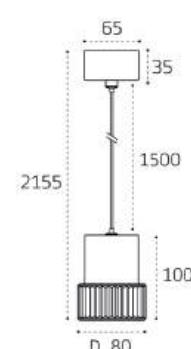

LED модуль 5W
3000K / 496 lm
IP20
Цвет: розовое золото

IT014-0204 BLACK