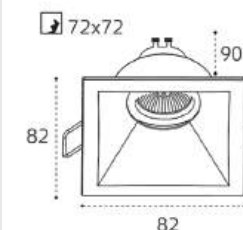

M01-1011 white + honeycomb
GU10 / сменная лампа
9W (max)
IP20

IT07-7011 WHITE