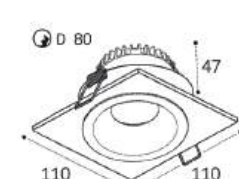

LED модуль 10W
850 lm / 80°
IP20

IT08-8013 пример комплектации

IT08-8013 black + IT08-8014 black

LED модуль 10W
850 lm / 80°
IP20

IT08-8013 пример комплектации

IT08-8013 white + IT08-8014 black

LED модуль 10W
850 lm / 80°
IP20