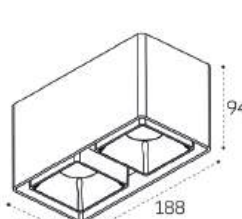

**Fashion FX2 black +
Fashion FXR black - 2 шт**
GU10 / сменная лампа
2x9W (max)
IP20