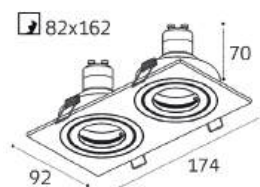

GU10 / сменная лампа
9W (max)
IP20
Цвет: белый