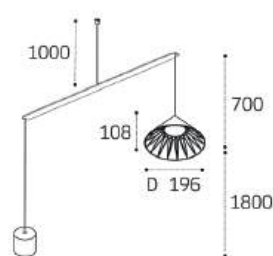

ПОДВЕСНЫЕ СВЕТИЛЬНИКИ

LED модуль 12W
3000K / 1050 lm / 100°
IP20
Цвет: черный с оранжевым

LED модуль 5W
3000K / 438 lm / 100°
IP20
Цвет: белый

LED модуль 5W
3000K / 438 lm / 100°
IP20
Цвет: черный

LED модуль 14W
3000K / 1225 lm / 100°
IP20
Цвет: черный с оранжевым

LED модуль 5W
3000K / 438 lm / 100°
IP20
Цвет: медный

LED модуль 3W
3000K / 123 lm / 24°
IP20
Цвет: матовое золото

GU10 / сменная лампа
9W (max)
IP20
Цвет: белый

DE-314 BLACK

GU10 / сменная лампа
9W (max)
IP20
Цвет: черный

LED модуль 3W
3000K / 123 lm / 24°
IP20
Цвет: белый

LED модуль 3W
3000K / 123 lm / 24°
IP20
Цвет: черный

DE-314 white +
DE-315 gold
GU10 / сменная лампа
9W (max)
IP20

DE-314 black +
DE-315 gold
GU10 / сменная лампа
9W (max)
IP20

LED модуль 12W
3000K / 720 lm / 100°
IP20
Цвет: серый с черным

GU10 / сменная лампа
9W (max)
IP20
Цвет: белый