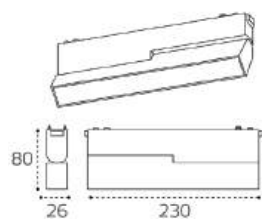

Линейный поворотный светильник
10W / 3000K / 48V
150° / Ra>90
Цвет: черный, матовый рассеиватель

IT09-9015 BLACK 4000K