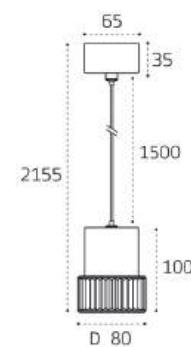

LED модуль 5W
3000K / 496 lm
IP20
Цвет: темная сталь