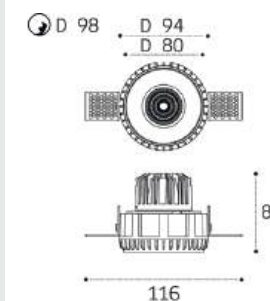

LED модуль 12W
4000K / 925 lm / 36°
IP20
Цвет: белый

IT06-6025 WHITE 4000K