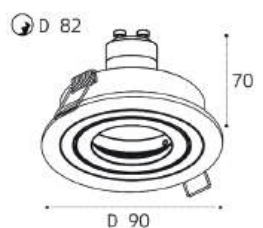

GU5.3 / сменная лампа
9W (max)
IP20
Цвет: черный