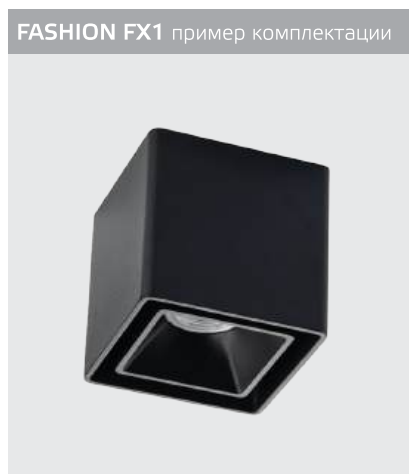

**Fashion FX1 black +
Fashion FXR black**
GU10 / сменная лампа
9W (max)
IP20