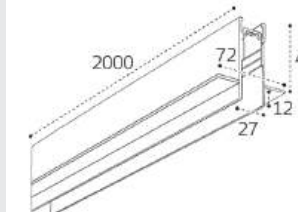

IT012-5030 BLACK

Встраиваемый магнитный
шинопровод 2 м
Цвет: черный

IT012-5031 BLACK

Накладной магнитный
шинопровод 2 м
Цвет: черный

IT012-5032 BLACK

Соединитель угловой для
встраиваемого
шинопровода
Цвет: черный