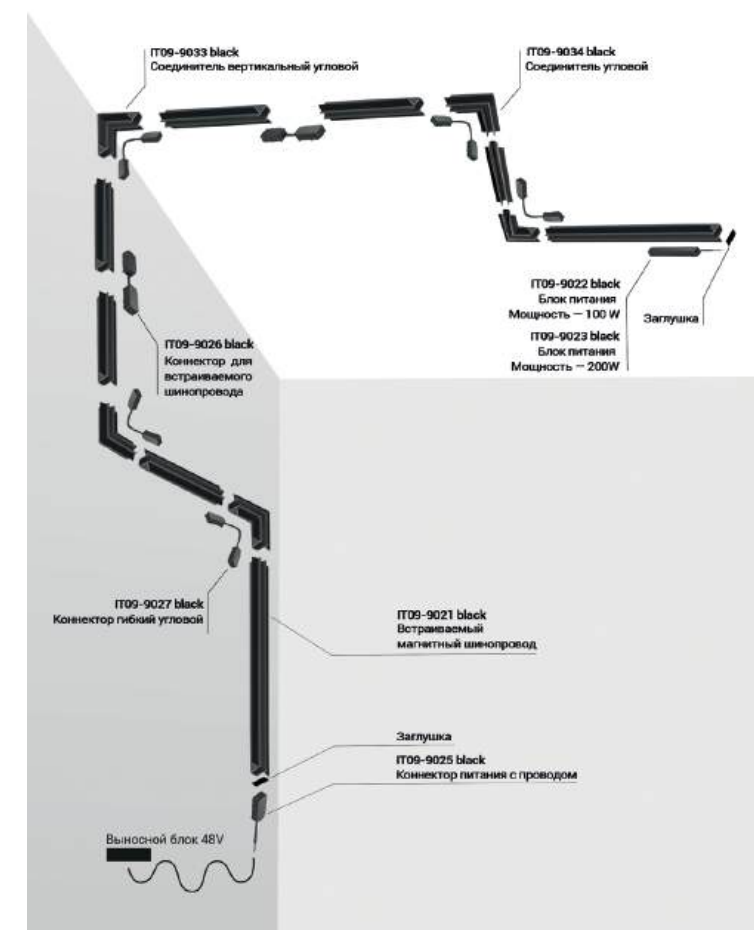

СХЕМА МОНТАЖА ВСТРАИВАЕМОГО ШИНОПРОВОДА СИСТЕМЫ KREATOR 48V

IT08-8010 WHITE

IT08-8010 BLACK

IT08-8010 GOLD

GU10 / сменная лампа
9W (max)

Цвет: черный / белый / матовое золото
Совместимость:
однофазный трек