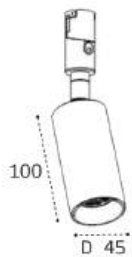

Светодиодный светильник
10W / 3000K / 626 lm
48V / 36° / Ra>90
Цвет: матовое золото