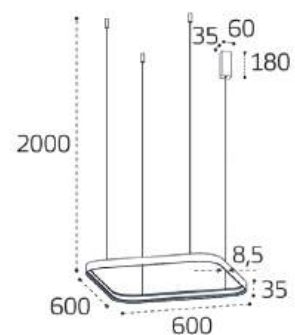

LED модуль
32W / 2350 lm / 3000K
IP20
Цвет: белый

LED модуль
32W / 2350 lm / 3000K
IP20
Цвет: черный

LED модуль
32W / 2350 lm / 3000K
IP20
Цвет: матовое золото

LED модуль
42W / 2800 lm / 3000K
IP20
Цвет: белый

LED модуль
42W / 2800 lm / 3000K
IP20
Цвет: черный

LED модуль
42W / 2800 lm / 3000K
IP20
Цвет: матовое золото