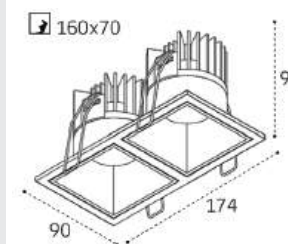

IT06-6020 пример комплектации

IT06-6020 black + IT06-6021 white
LED модуль 12W
1100 lm / 38°
IP20

IT06-6020 пример комплектации

IT06-6020 white - 2 шт + IT06-6022 white
LED модуль 2x12W
2200 lm / 38°
IP20