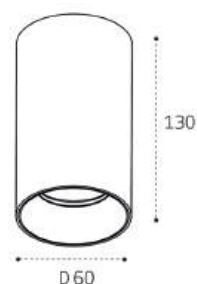

IT02-019 BLACK 3000K

LED модуль 20W
4000K / 1700 lm / 36°
IP20
Цвет: белый

DIM