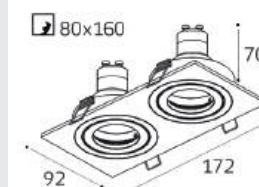

GU5.3 / сменная лампа
9W (max)
IP20
Цвет: черный

GU5.3 / сменная лампа
2x9W (max)
IP20
Цвет: черный

GU10 / сменная лампа
9W (max)
IP20
Цвет: белый

GU10 / сменная лампа
2x9W (max)
IP20
Цвет: белый

GU5.3 / сменная лампа
9W (max)
IP20
Цвет: алюминий