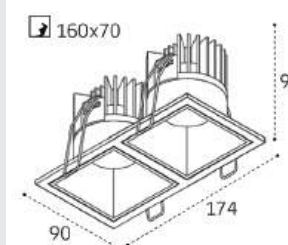

IT06-6020 white - 2 шт + IT06-6022 black
LED модуль 2x12W
2200 lm / 38°
IP20

IT06-6020 пример комплектации