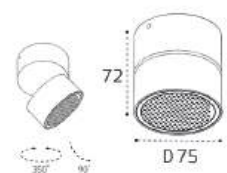

IT02-011 BLACK 4000K

LED модуль 15W
4000K / 1350 lm / 60°
IP44   
Цвет: черный

IT02-005 WHITE 3000K

LED модуль 10W
3000K / 750 lm / 80°
IP44 
Цвет: белый корпус,
рельефный рассеиватель

IT02-005 BLACK 3000K