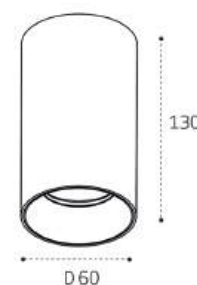

LED модуль 20W
3000K / 1700 lm / 36°
IP20
Цвет: черный

DIM