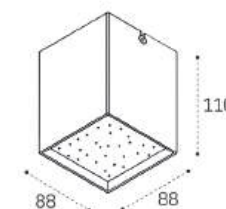

GU10 / сменная лампа
9W (max)
IP20
Цвет: белый

GU10 / сменная лампа
2x9W (max)
IP20
Цвет: белый

GU10 / сменная лампа
9W (max)
IP20
Цвет: белый

GU10 / сменная лампа
9W (max)
IP20
Цвет: хром, черное
стекло

LED модуль 2x5W
3000K / 980lm / 36°
IP20
Цвет: белый

FOCUS COLD WHITE / BLACK / BLACK

LED модуль 5x2W
3000K / 850lm / 46°
IP20
Цвет: белый / черный

LED модуль 7W
3000K / 500 lm / 100°
IP20
Цвет: белый корпус,
матовый рассеиватель

LED модуль 7W
3000K / 500 lm / 100°
IP20
Цвет: черный корпус,
матовый рассеиватель

DL 3028 WHITE 4000K

LED модуль 7W
4000K / 500 lm / 100°
IP20
Цвет: белый корпус,
матовый рассеиватель

DL 3029 BLACK 3000K

LED модуль 15W
3000K / 700 lm / 100°
IP20
Цвет: черный корпус,
матовый рассеиватель

LED модуль 15W
3000K / 700 lm / 100°
IP20
Цвет: белый корпус,
матовый рассеиватель

LED модуль 15W
4000K / 700 lm / 100°
IP20
Цвет: белый корпус,
матовый рассеиватель