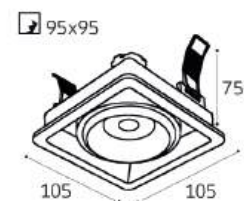

GU10 / сменная лампа
9W (max)
IP20
Цвет: белый с черным