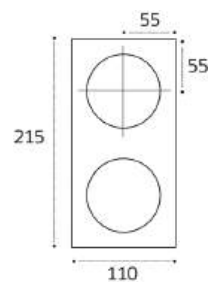

Цвет: белый / черный

IT08-8013 пример комплектации