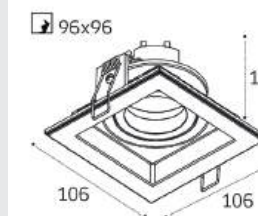

GU10 / сменная лампа
9W (max)
IP20
Цвет: белый

DY-1681 WHITE пример комплектации