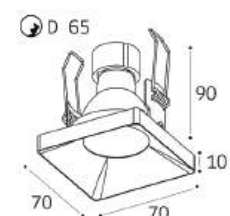

GU10 / сменная лампа
9W (max)
IP20
Цвет: белый

HAN SOLO BLACK