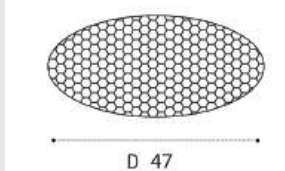

Цвет: белый / черный

M01-1020 рамка двойная

Цвет: белый / черный

HONEYCOMB сотовый фильтр

Цвет: черный

M01-1009 пример комплектации

M01-1009 white + honeycomb
GU10 / сменная лампа
9W (max)
IP20

M01-1009 пример комплектации