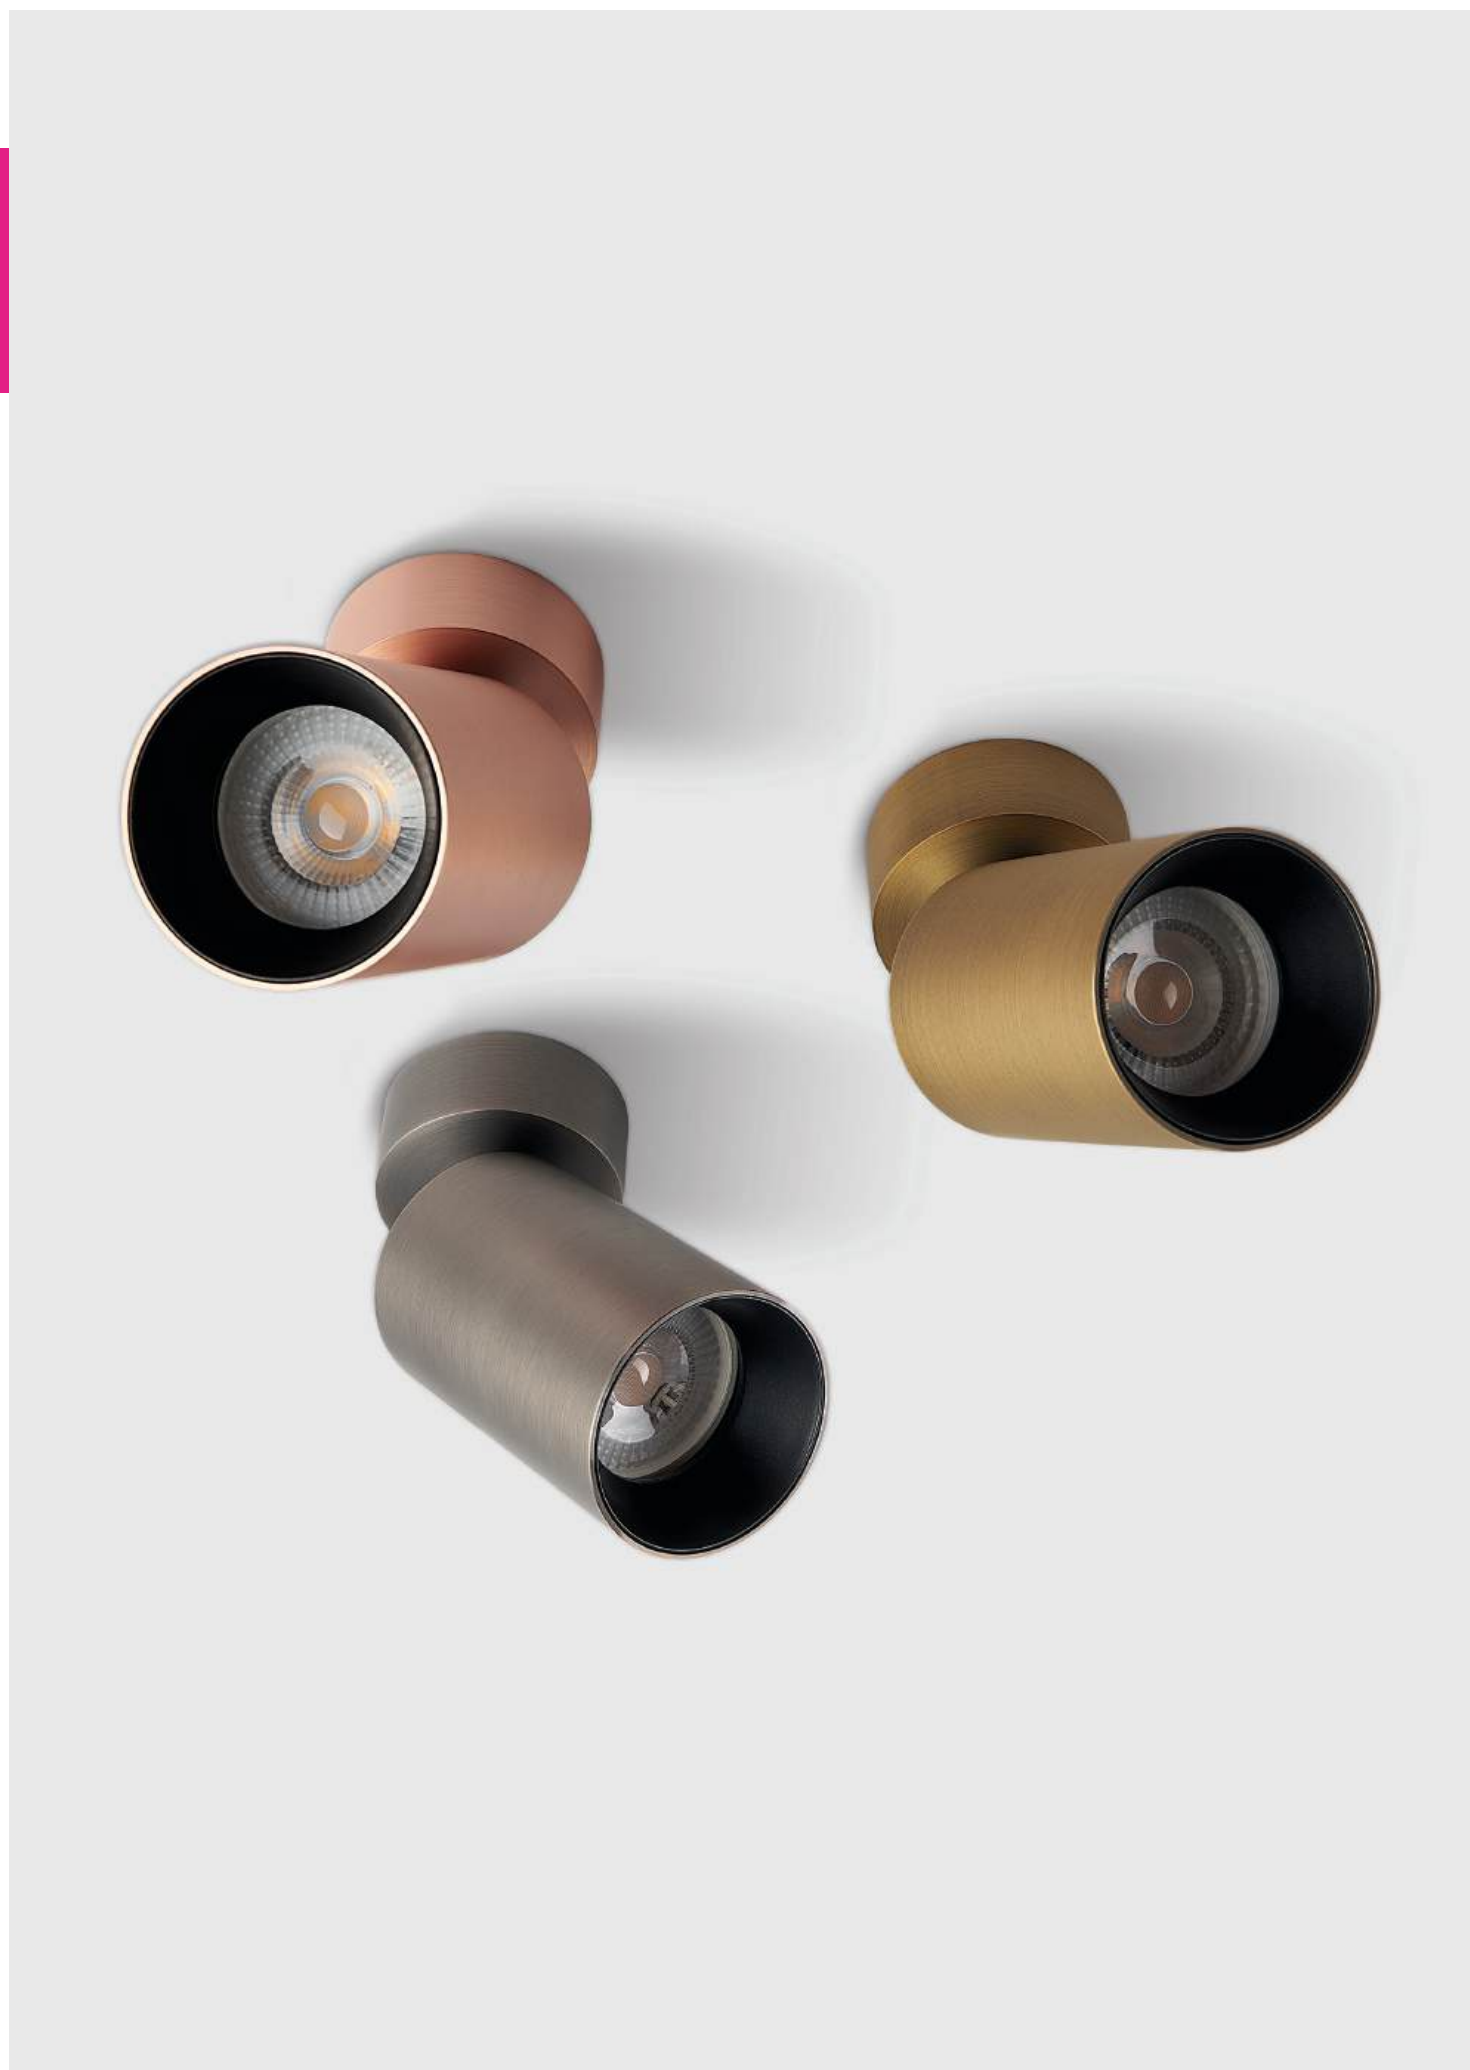

DANNY WHITE	GU10 / сменная лампа 9W (max) IP20 Цвет: белый	DANNY BLACK	GU10 / сменная лампа 9W (max) IP20 Цвет: черный
DANNY BRONZE	GU10 / сменная лампа 9W (max) IP20 Цвет: матовое золото	DANNY ROSE GOLD	GU10 / сменная лампа 9W (max) IP20 Цвет: розовое золото
DANNY GOTHIC	GU10 / сменная лампа 9W (max) IP20 Цвет: темная сталь	DANNY COFFEE	GU10 / сменная лампа 9W (max) IP20 Цвет: коричневый
5090 BLACK	GU10 / сменная лампа 9W (max) IP20 Цвет: черный	Ring Danny сменное кольцо Цвет: белый / черный / золото