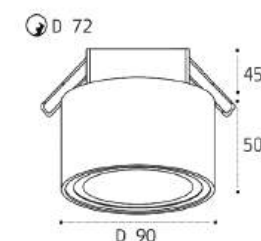

GU10 / сменная лампа
9W (max)
IP20
Цвет: белый