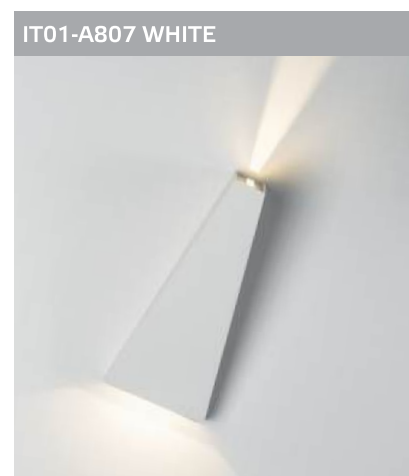

MRC0821W-1 CLEAR

LED модуль 2x3W
3000K / 660 lm
15°/120°
IP54
Цвет: белый