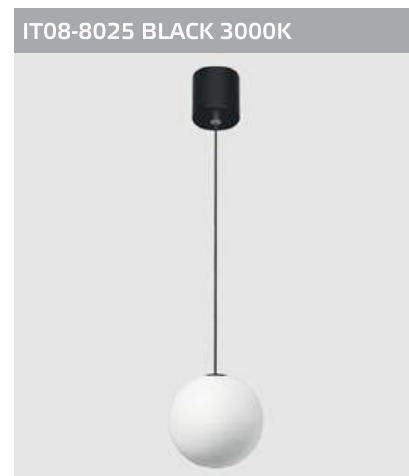

IT08-8025 BLACK 3000K
LED модуль 6W
3000K / 300 lm / 360°
IP20
Цвет: черный корпус,
матовое стекло