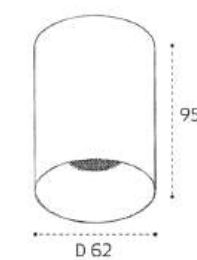

LED модуль 12W
3000K / 1104 lm / 36°
IP20
Цвет: розовое золото