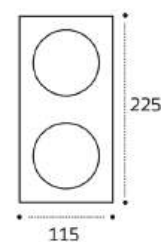

Цвет: белый / черный

IT02-008 пример комплектации