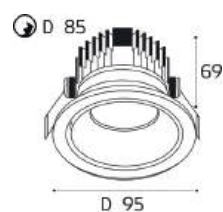

LED модуль 12W
3000K / 755 lm / 60°
IP20
Цвет: черный