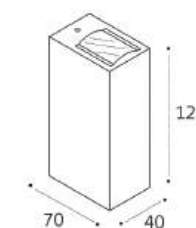

LED модуль 2x3W
3000K / 550 lm / 0°-120°
IP54
Цвет: белый