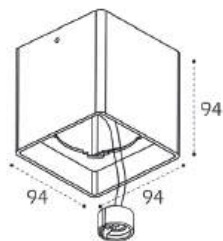

GU10 / сменная лампа
9W (max)
IP20
Цвет:
белый / черный / алюминий

Цвет:
белый / черный / золото