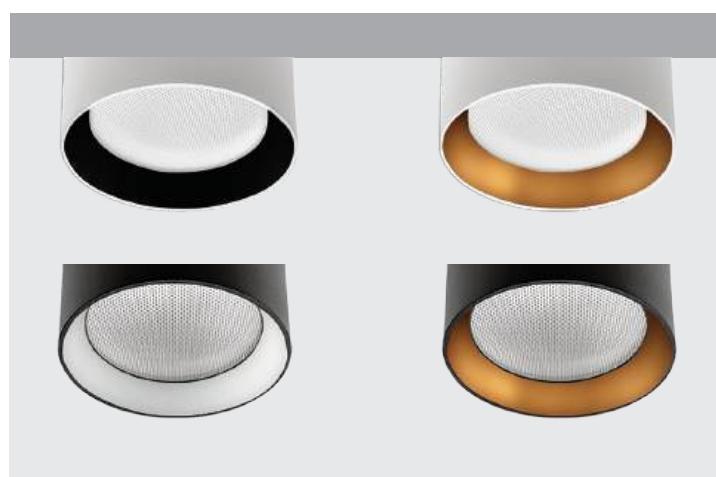

Сменное кольцо
к светильникам IT02-007
Цвет:
белый / черный / золото

НАКЛАДНЫЕ ПОТОЛОЧНЫЕ СВЕТИЛЬНИКИ

GU10 / сменная лампа
9W (max)
IP20
Цвет: белый, черный

Цвет:
белый / черный / золото

Sky white + Sky R white
GU10 / сменная лампа
9W (max)
IP20