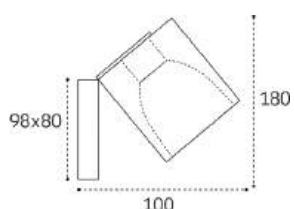

GU10 / сменная лампа
2x9W (max)
IP20
Цвет: белый

GU10 / сменная лампа
2x9W (max)
IP20
Цвет: черный

GU10 / сменная лампа
2x9W (max)
IP20
Цвет: матовое золото

GU10 / сменная
лампа 9W (max)
IP20
Цвет: белый

GU10 / сменная
лампа 9W (max)
IP20
Цвет: черный

LED модуль 2x10W
3000K / 1459 lm / 24°
IP20
Цвет: матовое золото

LED модуль 2x10W
3000K / 1459 lm / 24°
IP20
Цвет: черный

LED модуль 2x3W
3000K / 660 lm / 10°
IP54
Цвет: белый

LED модуль 2x3W
3000K / 660 lm / 10°
IP54
Цвет: черный

LED модуль 2x3W
3000K / 550 lm / 0°-120°
IP54
Цвет: белый

LED модуль 2x3W
3000K / 660 lm / 0°-120°
IP54
Цвет: темно-серый

LED модуль 2x3W
3000K / 660 lm
15°/120°
IP54
Цвет: белый

LED модуль 2x3W
3000K / 660 lm
15°/120°
IP54
Цвет: черный

GU10 / 220V
Сменная лампа 9W (max)
IP20
Цвет: хром, прозрачное
стекло

GU10 / 220V
Сменная лампа 9W (max)
IP20
Цвет: хром, черное
стекло