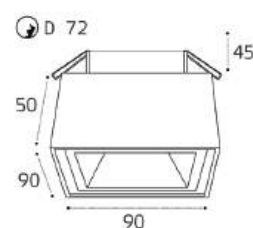

GU10 / сменная лампа
9W (max)
IP20
Цвет: черный

IT06-6019 WHITE 3000K