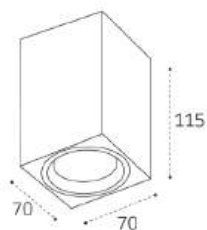

GU10 / сменная лампа
9W (max)
IP20
Цвет: белый