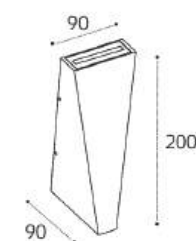

GU10 / 220V
Сменная лампа 9W (max)
IP20
Цвет: хром, прозрачное
стекло