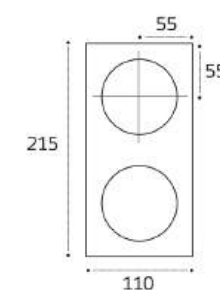

LED модуль 10W
4000K / 900 lm / 80°
IP65
Цвет: черный корпус,
матовый рассеиватель

IT08-8014 рамка одинарная

Цвет:
белый / черный

IT08-8015 рамка двойная

Цвет:
белый / черный

IT08-8018 пример комплектации

IT08-8018 white - 2 шт
+ IT08-8015 white
LED модуль 2x10W
3000K / 1600 lm / 80°
IP65