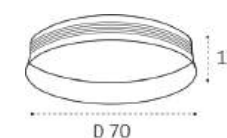

LED модуль 10W
3000K / 750 lm / 80°
IP44
Цвет: белый корпус,
рельефный рассеиватель

LED модуль 10W
3000K / 750 lm / 80°
IP44
Цвет: черный корпус,
рельефный рассеиватель

IT02-005 WHITE 4000K

LED модуль 10W
4000K / 750 lm / 80°
IP44
Цвет: белый корпус,
рельефный рассеиватель

IT02-005 BLACK 4000K

LED модуль 10W
4000K / 750 lm / 80°
IP44
Цвет: черный корпус,
рельефный рассеиватель

IT02-006 WHITE 3000K / 4000K

LED модуль 15W
3000K / 4000K
940 lm / 80°
IP44
Цвет: белый корпус,
рельефный рассеиватель

IT02-006 BLACK 3000K

LED модуль 15W
3000K / 940 lm / 80°
IP44
Цвет: черный корпус,
рельефный рассеиватель

Сменное кольцо
к светильнику IT02-005
белый / черный / золото

Сменное кольцо
к светильнику IT02-006
белый / черный / золото

IT02-005 пример комплектации

IT02-005 white
+ IT02-012 ring gold
LED модуль 10W
750 lm / 80°
IP44

IT02-005 пример комплектации

IT02-005 black
+ IT02-012 ring white
LED модуль 10W
750 lm / 80°
IP44

IT02-006 white
+ IT02-013 ring black
LED модуль 15W
940 lm / 80°
IP44

IT02-006 black
+ IT02-013 ring gold
LED модуль 15W
940 lm / 80°
IP44