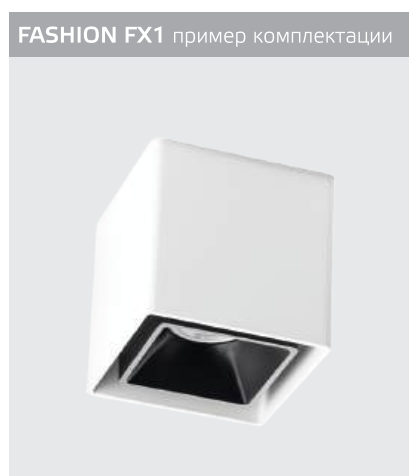

**Fashion FX1 white +
Fashion FXR black**
GU10 / сменная лампа
9W (max)
IP20