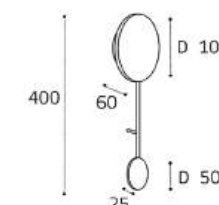

LED модуль 14W
3000K / 1225 lm / 100°
IP20
Цвет: черный

IT08-8019 BLACK

LED модуль 8W
3000K / 385 lm / 80°
IP20
Цвет: черный

IT08-8020 BLACK

LED модуль 12W
3000K / 400 lm
IP20
Цвет: черный

LED модуль 4W
3000K / 200 lm
IP20
Цвет: черный

LED модуль 4W
3000K / 237 lm
IP20
Цвет: черный

IT03-1436 BLACK

LED модуль 7W
3000K / 419 lm
IP20
Цвет: черный