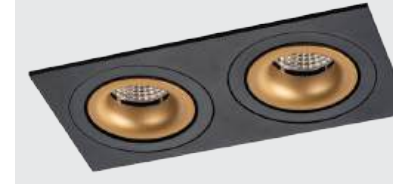

IT02-008 black 2 шт +
IT02-008 ring gold 2 шт +
IT02-QRS2 black
LED модуль 2x12W
1510 lm / 60°
IP20