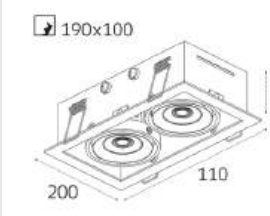

LED модуль 2x10W
3000K / 1600lm / 36°
IP44
Цвет: белый

DL 3032 WHITE 4000K

LED модуль 10W
4000K / 800lm / 36°
Цвет: белый
IP44
Цвет: белый

DL 3033 WHITE 4000K

LED модуль 2x10W
4000K / 1600lm / 36°
IP44
Цвет: белый