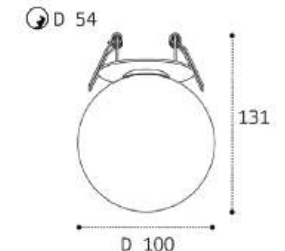

Фото	Артикул	Цвет	Цветовая температура	Источник света	Схема
	IT06-6012 white	корпус белый, матовый рассеиватель	3000K 4000K	LED модуль 9W 680 lm / 100° IP20	
	IT06-6012 black	корпус черный, матовый рассеиватель	3000K 4000K	LED модуль 9W 680 lm / 100° IP20	
	IT06-6013 white	корпус белый, матовый рассеиватель	3000K 4000K	LED модуль 15W 1250 lm / 100° IP20	
	IT06-6013 black	корпус черный, матовый рассеиватель	4000K	LED модуль 15W 1250 lm / 100° IP20	
	IT06-6014 white	корпус белый, матовый рассеиватель	3000K 4000K	LED модуль 20W 1680 lm / 100° IP20	

DANNY FR WHITE
GU10 / сменная лампа
9W (max)
IP20
Цвет: белый

DANNY FR BLACK
GU10 / сменная лампа
9W (max)
IP20
Цвет: черный

DANNY FR2 WHITE
GU10 / сменная лампа
2x9W (max)
IP20
Цвет: белый

DANNY FR2 BLACK
GU10 / сменная лампа
2x9W (max)
IP20
Цвет: черный

DANNY FR white + Ring Danny black
GU10 / сменная лампа
9W (max)
IP20

DANNY FR2 black + Ring Danny gold - 2 шт
GU10 / сменная лампа
2x9W (max)
IP20

IT02-009 WHITE 3000K
LED модуль 10W
3000K / 700 lm / 60°
IP44
Цвет: белый корпус, рельефный рассеиватель

IT08-8026 BLACK 3000K
LED модуль 6W
3000K / 300 lm / 360°
IP20
Цвет: черный, матовый плафон