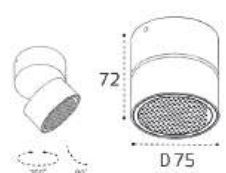

LED модуль 10W
3000K / 750 lm / 80°
IP44
Цвет: черный корпус,
рельефный рассеиватель

IT02-005 WHITE 4000K