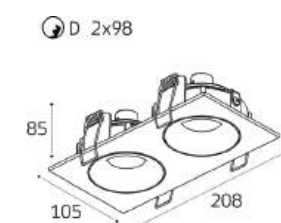

GU10 / сменная лампа
2x9W (max)
IP20
Цвет: черный

Ring for DE внутреннее кольцо