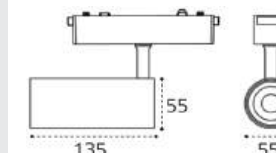

Точечный поворотный светильник
18W / 4000K / 48V
24° / Ra>90
Цвет: черный

IT09-9019 BLACK 3000K