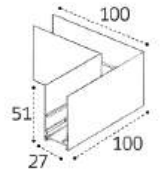

Соединитель угловой для
накладного шинопровода
Цвет: черный