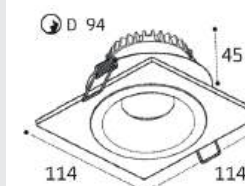

IT08-8032 пример комплектации

IT08-8032 black +
IT08-8033 black
LED модуль 15W
1270 lm / 36°
IP44  

IT08-8032 пример комплектации

IT08-8032 white +
IT08-8033 black +
IT08-8039 (рассеиватель)
LED модуль 15W
1270 lm / 36°
IP44  