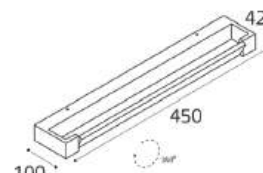

LED модуль 12W
3000K / 1100 lm / 355°
IP54
Цвет: серый корпус,
матовый рассеиватель