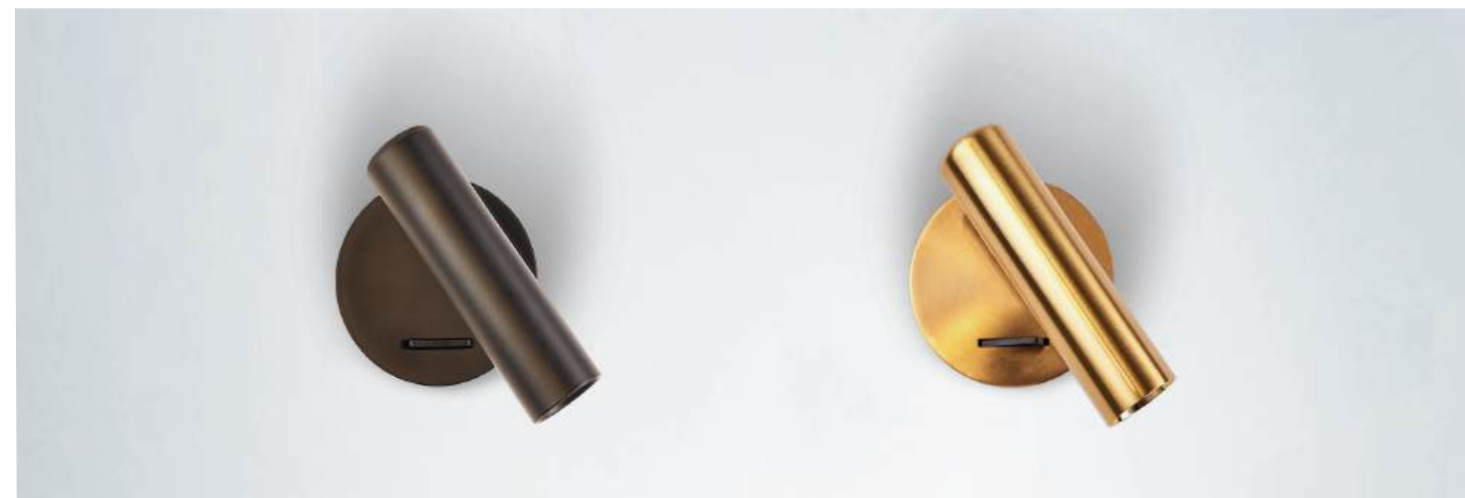

IT08-8023 BLACK 3000K

LED модуль 3W
3000K / 292 lm / 34°
IP20
Цвет: матовое золото

IT08-8023 WHITE 3000K