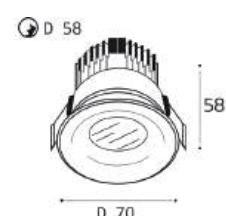

LED модуль 7W
4000K / 650 lm / 38°
IP44
Цвет: белый

IT06-6023 BLACK 4000K