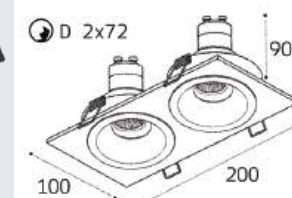

M01-1010 black - 2 шт + M01-1020 black

GU10 / сменная лампа
2x9W (max)
IP20