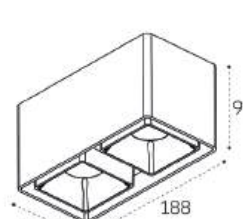

**Fashion FX1 white +
Fashion FXR black**
GU10 / сменная лампа
9W (max)
IP20