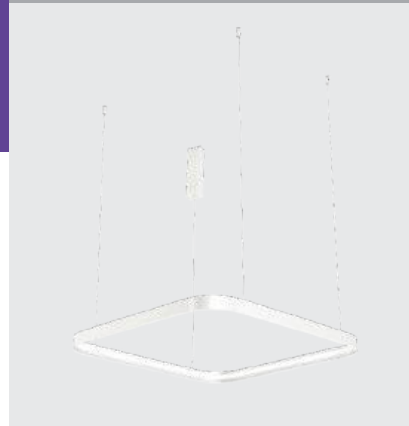

LED модуль
32W / 2350 lm / 3000K
IP20
Цвет: белый

LED модуль
32W / 2350 lm / 3000K
IP20
Цвет: черный

LED модуль
32W / 2350 lm / 3000K
IP20
Цвет: матовое золото

LED модуль
42W / 2800 lm / 3000K
IP20
Цвет: белый

LED модуль
42W / 2800 lm / 3000K
IP20
Цвет: черный

LED модуль
42W / 2800 lm / 3000K
IP20
Цвет: матовое золото