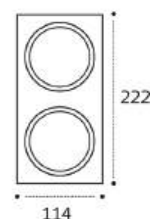

Цвет: белый / черный

IT08-8032 пример комплектации