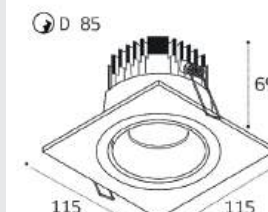

IT02-008 white +
IT02-008 ring black +
IT02-QRS1 black
LED модуль 12W
755 lm / 60°
IP20

IT02-008 пример комплектации