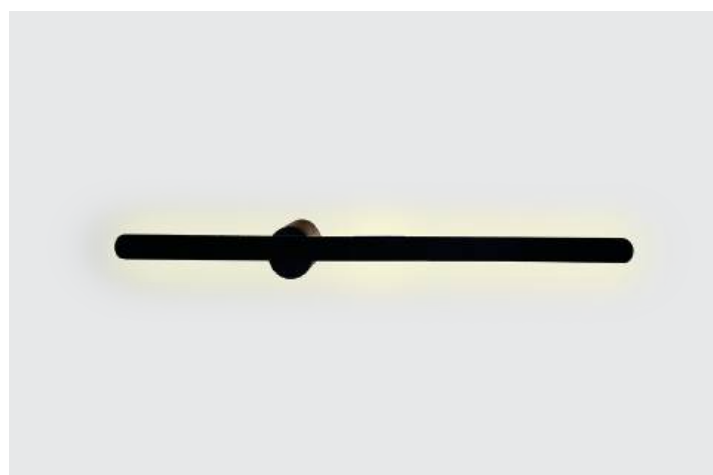

IT03-1422 BLACK

LED модуль 14W
3000K / 1225 lm / 100°
IP20
Цвет: черный

IT08-8019 BLACK

LED модуль 8W
3000K / 385 lm / 80°
IP20
Цвет: черный

IT08-8020 BLACK

LED модуль 12W
3000K / 400 lm
IP20
Цвет: черный

IT03-1434 BLACK