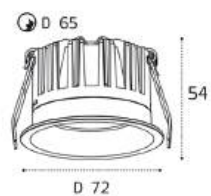

LED модуль 12W
3000K / 1150 lm / 36°
IP44
Цвет: черный

IT08-8035 WHITE 4000K