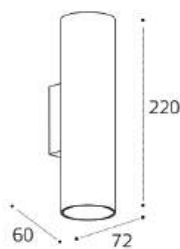

DANNY E1 BLACK

GU10 / сменная лампа
9W (max)
IP20
Цвет: черный

DANNY W2 WHITE

DANNY W2 BLACK

DANNY W2 BRONZE

GU10 / сменная лампа
2x9W (max)
IP20
Цвет: белый

GU10 / сменная лампа
2x9W (max)
IP20
Цвет: черный