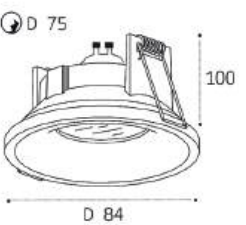

GU10 / сменная лампа
9W (max)
IP44
Цвет: черный корпус,
матовое стекло

IT08-8018 WHITE 3000K