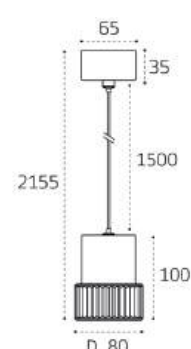

LED модуль 5W
3000K / 496 lm
IP20
Цвет: матовое золото