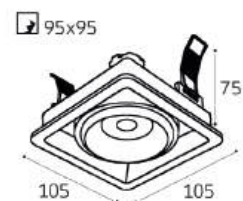

GU10 / сменная лампа
9W (max)
IP20
Цвет: черный

DE-312 WHITE