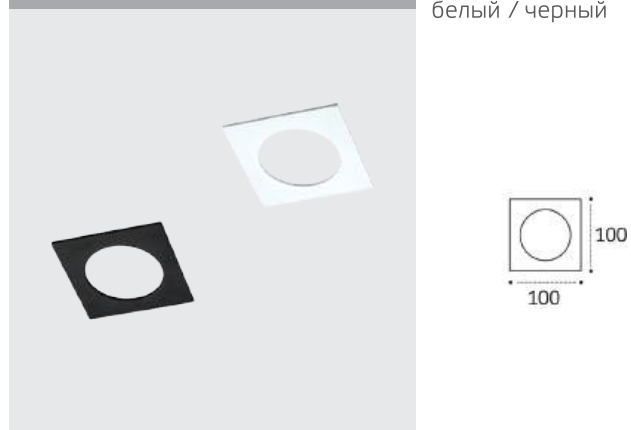

M01-1010 пример комплектации

M01-1010 black - 2 шт + M01-1020 white

GU10 / сменная лампа
2x9W (max)
IP20

SP SOLO

GU10 / сменная лампа
9W (max)
IP20
Цвет:
белый / черный / золото

SP 01 рамка одинарная

Цвет:
белый / черный