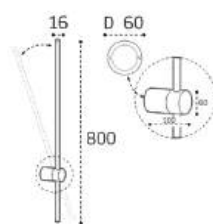

IT03-1422 BLACK

LED модуль 14W
3000K / 1225 lm / 100°
IP20
Цвет: черный

IT08-8019 BLACK

LED модуль 8W
3000K / 385 lm / 80°
IP20
Цвет: черный

IT08-8020 BLACK

LED модуль 12W
3000K / 400 lm
IP20
Цвет: черный

IT03-1434 BLACK