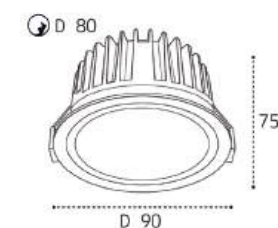

LED модуль 10W
3000K / 800 lm / 80°
IP65
Цвет: белый корпус,
матовый рассеиватель

IT08-8018 BLACK 3000K