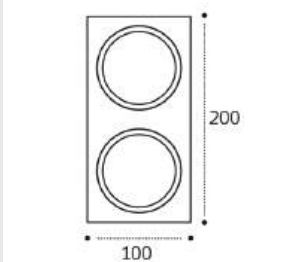

Цвет: белый / черный