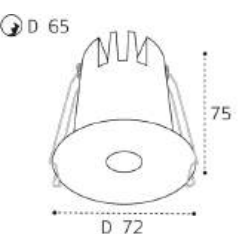

LED модуль 12W
3000K / 428 lm / 24°
IP20
Цвет: черный

IT02-028 GOLD 3000K