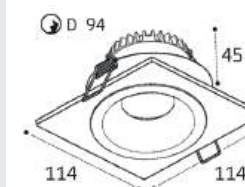

IT08-8032 пример комплектации

IT08-8032 black +
IT08-8033 black
LED модуль 15W
1270 lm / 36°
IP44  

IT08-8032 пример комплектации

IT08-8032 white +
IT08-8033 black +
IT08-8039 (рассеиватель)
LED модуль 15W
1270 lm / 36°
IP44  