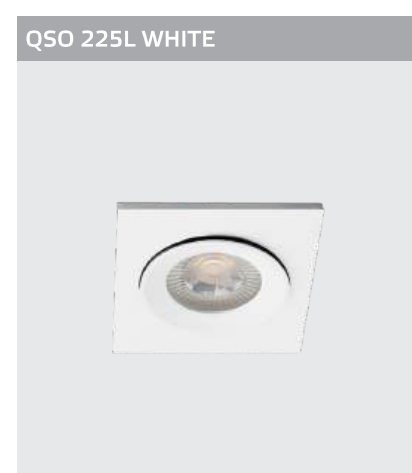

GU5.3 / сменная лампа
9W (max)
IP54
Цвет: белый корпус,
прозрачное стекло