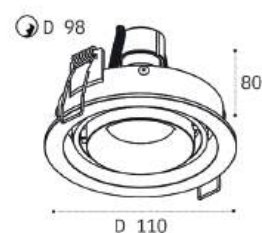

IT02-028 GOLD 3000K

LED модуль 12W
3000K / 1265 lm / 36°
IP44
Цвет: золотой

IT02-028 BLACK 3000K

LED модуль 12W
3000K / 1204 lm / 36°
IP44
Цвет: черный

DE-313 WHITE

GU10 / сменная лампа
9W (max)
IP20
Цвет: белый