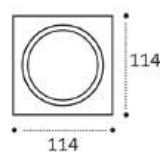

Цвет: белый / черный