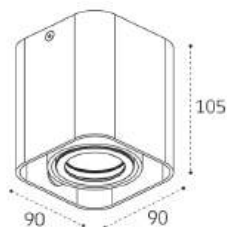

GU10 / сменная лампа
9W (max)
IP20
Цвет: белый

GU10 / сменная лампа
2x9W (max)
IP20
Цвет: белый

GU10 / сменная лампа
9W (max)
IP20
Цвет: белый

GU10 / сменная лампа
9W (max)
IP20
Цвет: хром, черное
стекло

LED модуль 2x5W
3000K / 980lm / 36°
IP20
Цвет: белый

FOCUS COLD WHITE / BLACK / BLACK

LED модуль 5x2W
3000K / 850lm / 46°
IP20
Цвет: белый / черный

LED модуль 7W
3000K / 500 lm / 100°
IP20
Цвет: белый корпус,
матовый рассеиватель

LED модуль 7W
3000K / 500 lm / 100°
IP20
Цвет: черный корпус,
матовый рассеиватель

DL 3028 WHITE 4000K

LED модуль 7W
4000K / 500 lm / 100°
IP20
Цвет: белый корпус,
матовый рассеиватель

DL 3029 BLACK 3000K

LED модуль 15W
3000K / 700 lm / 100°
IP20
Цвет: черный корпус,
матовый рассеиватель

LED модуль 15W
3000K / 700 lm / 100°
IP20
Цвет: белый корпус,
матовый рассеиватель

LED модуль 15W
4000K / 700 lm / 100°
IP20
Цвет: белый корпус,
матовый рассеиватель