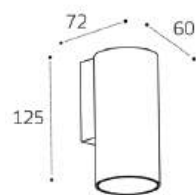

LED модуль 2x10W
3000K / 1459 lm / 24°
IP20
Цвет: матовое золото