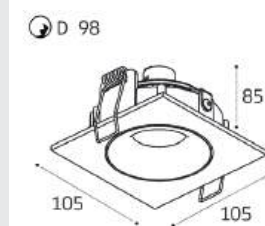

DE-201 black + honeycomb
GU10 / сменная лампа
9W (max)
IP20

DE-202 пример комплектации