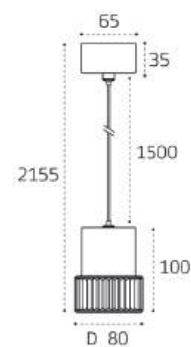

LED модуль 5W
3000K / 496 lm
IP20
Цвет: черный