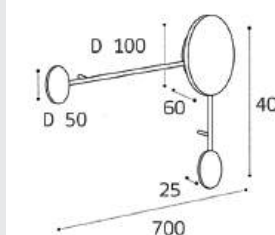

LED модуль 7W
3000K / 419 lm
IP20
Цвет: черный