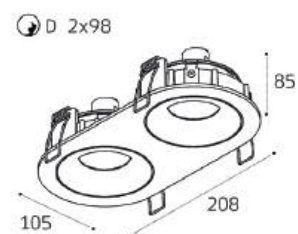

GU10 / сменная лампа
2x9W (max)
IP20
Цвет: черный