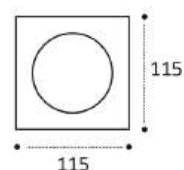

IT02-008 DIM

LED модуль / диммируемый
12W / 3000K / 755 lm / 60°
IP20
Цвет: белый / черный

DIM

IT02-008 ring внутреннее кольцо

Цвет:
белый / черный / золото

IT02-QRS1 рамка одинарная

Цвет: белый / черный

IT02-QRS2 рамка двойная