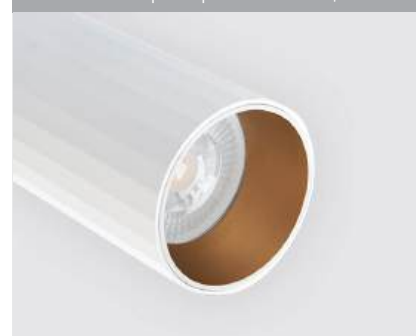

Сменное кольцо
к светильникам IT08-8011
Цвет:
белый / черный / золото

IT08-8011 пример комплектации

IT08-8011 пример комплектации

IT08-8011 пример комплектации

IT08-8011 пример комплектации

IT08-8011 пример комплектации