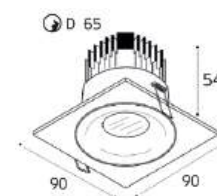

IT08-8035 gold +
IT08-8037 black
LED модуль 12W
1150 lm / 36°
IP44

IT08-8035 пример комплектации