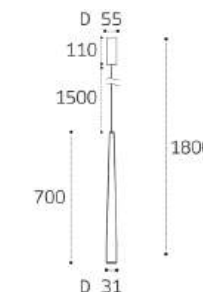

ПОДВЕСНЫЕ СВЕТИЛЬНИКИ

LED модуль 12W
3000K / 1050 lm / 100°
IP20
Цвет: черный с оранжевым

LED модуль 5W
3000K / 438 lm / 100°
IP20
Цвет: белый

LED модуль 5W
3000K / 438 lm / 100°
IP20
Цвет: черный

LED модуль 14W
3000K / 1225 lm / 100°
IP20
Цвет: черный с оранжевым

LED модуль 5W
3000K / 438 lm / 100°
IP20
Цвет: медный

LED модуль 3W
3000K / 123 lm / 24°
IP20
Цвет: матовое золото

GU10 / сменная лампа
9W (max)
IP20
Цвет: белый

GU10 / сменная лампа
9W (max)
IP20
Цвет: черный

LED модуль 3W
3000K / 123 lm / 24°
IP20
Цвет: белый

LED модуль 3W
3000K / 123 lm / 24°
IP20
Цвет: черный

DE-314 white +
DE-315 gold
GU10 / сменная лампа
9W (max)
IP20

DE-314 black +
DE-315 gold
GU10 / сменная лампа
9W (max)
IP20

LED модуль 12W
3000K / 720 lm / 100°
IP20
Цвет: серый с черным

GU10 / сменная лампа
9W (max)
IP20
Цвет: белый