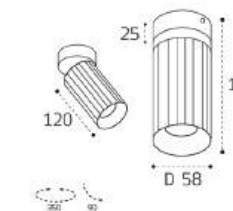

Грани — новый элемент дизайна

Коллекция настенно-потолочных светильников

IT08

GU10 / сменная лампа
9W (max)
IP20
Цвет: белый

GU10 / сменная лампа
9W (max)
IP20
Цвет: черный

GU10 / сменная лампа
9W (max)
IP20
Цвет: матовое золото

Сменное кольцо
к светильникам IT08-8011
Цвет:
белый / черный / золото