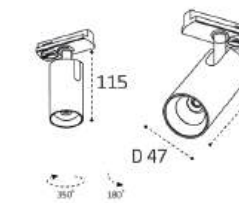

DIM

LED модуль 10W
3000K / 700 lm / 38°
Цвет: белый
Совместимость:
однофазный трек