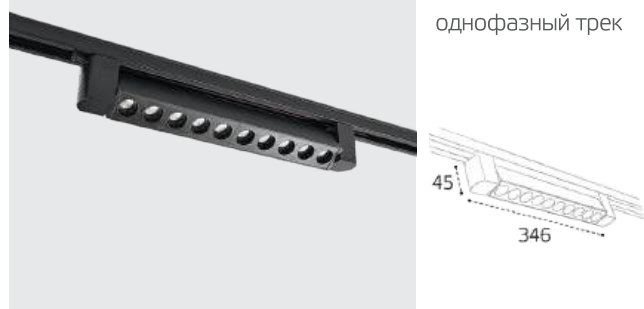

LED модуль 20W
3000K / 1330 lm
36° / Ra>80
Цвет: черный
Совместимость:
однофазный трек