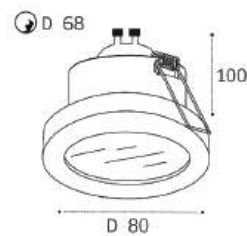

GU10 / сменная лампа
9W (max)
IP54
Цвет: белый корпус,
матовое стекло

DL-2633 BLACK