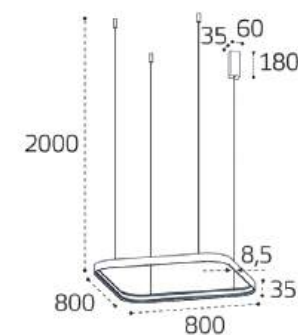

LED модуль
32W / 2350 lm / 3000K
IP20
Цвет: белый

LED модуль
32W / 2350 lm / 3000K
IP20
Цвет: черный

LED модуль
32W / 2350 lm / 3000K
IP20
Цвет: матовое золото

LED модуль
42W / 2800 lm / 3000K
IP20
Цвет: белый

LED модуль
42W / 2800 lm / 3000K
IP20
Цвет: черный

LED модуль
42W / 2800 lm / 3000K
IP20
Цвет: матовое золото