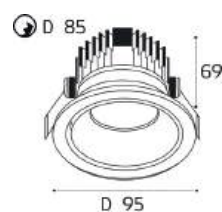

LED модуль 12W
3000K / 755 lm / 60°
IP20
Цвет: белый