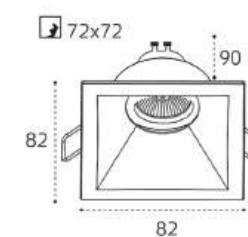

GU10 / сменная лампа
9W (max)
IP44 
Цвет: белый корпус,
матовое стекло

2638 WHITE

GU10 / сменная лампа
9W (max)
IP44 
Цвет: белый корпус,
матовое стекло

M01-1011 WHITE

GU10 / сменная лампа
9W (max)
IP20
Цвет: белый