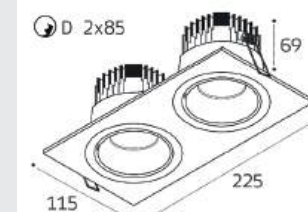

IT02-008 пример комплектации

IT02-008 black +
IT02-QRS1 white
LED модуль 12W
755 lm / 60°
IP20

IT02-008 пример комплектации

IT02-008 white 2 шт +
IT02-QRS2 black
LED модуль 2x12W
1510 lm / 60°
IP20

IT02-008 пример комплектации