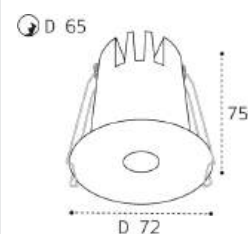

LED модуль 12W
3000K / 428 lm / 24°
IP20
Цвет: белый

IT06-6024 BLACK 3000K