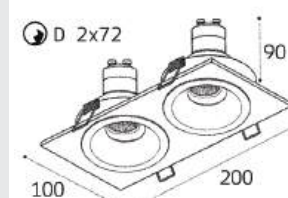

M01-1010 пример комплектации

M01-1010 black - 2 шт + M01-1020 black

GU10 / сменная лампа
2x9W (max)
IP20

M01-1009 пример комплектации

M01-1009 white - 2 шт + M01-1020 black

GU10 / сменная лампа
2x9W (max)
IP20