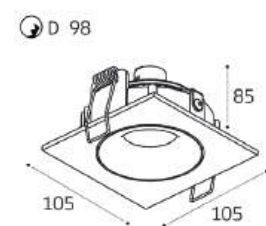

GU10 / сменная лампа
9W (max)
IP20
Цвет: черный

DE-201 пример комплектации