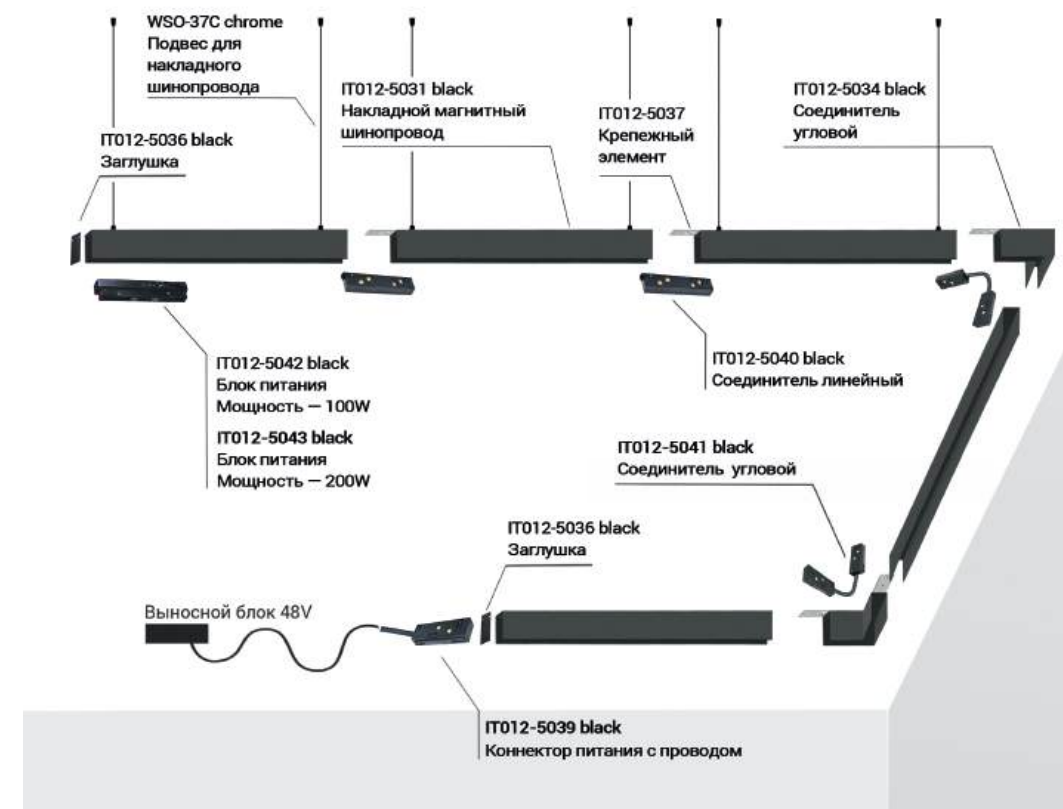

Блок питания
100W / 48V
Цвет: черный

Блок питания
200W / 48V
Цвет — черный

СХЕМА МОНТАЖА НАКЛАДНОГО ШИНОПРОВОДА СИСТЕМЫ АТОМ 48V

СХЕМА МОНТАЖА ВСТРАИВАЕМОГО ШИНОПРОВОДА СИСТЕМЫ АТОМ 48V

IT010-4010 BLACK

Гибкий шинопровод 4м
48V
Цвет: черный