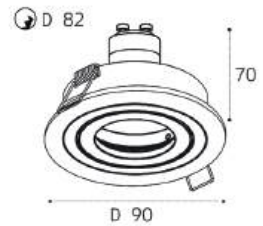

GU5.3 / сменная лампа
9W (max)
IP20
Цвет: алюминий