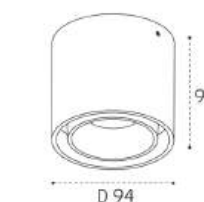

Sky white + Sky R black
GU10 / сменная лампа
9W (max)
IP20