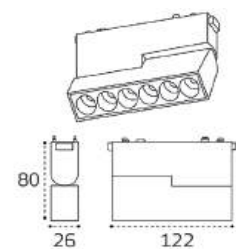

Линейный поворотный светильник
10W / 3000K / 48V
24° / Ra>90
Цвет: черный