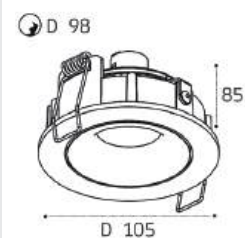

DY-1681 WHITE

GU10 / сменная лампа
9W (max)
IP20
Цвет: белый

DY-1681 WHITE пример комплектации

DY 1681 - 2 шт
GU10 / сменная лампа
2x9W (max)
IP20
Цвет: белый

DE-200 WHITE

GU10 / сменная лампа
9W (max)
IP20
Цвет: белый