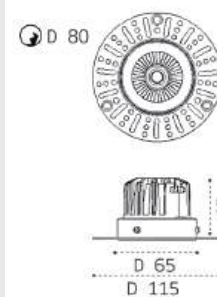

LED модуль 12W
4000K / 1304 lm / 36°
IP44
Цвет: белый

IT06-6024 WHITE 3000K