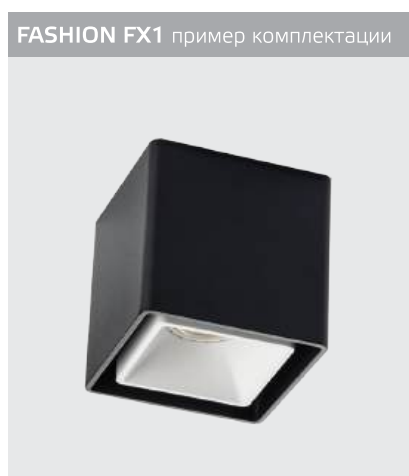

**Fashion FX1 black +
Fashion FXR white**
GU10 / сменная лампа
9W (max)
IP20