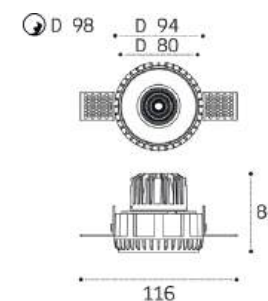

LED модуль 12W
3000K / 925 lm / 36°
IP20
Цвет: белый

IT08-8021 WHITE 4000K