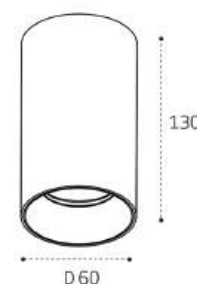

LED модуль 20W
4000K / 1700 lm / 36°
IP20
Цвет: белый

DIM

IT02-019 BLACK 4000K

LED модуль 20W
4000K / 1700 lm / 36°
IP20
Цвет: черный

DIM

IT02-019 WHITE 3000K

LED модуль 20W
3000K / 1700 lm / 36°
IP20
Цвет: белый