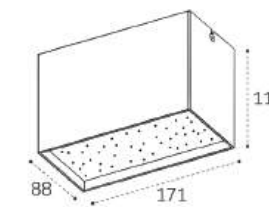

LED модуль 15W
3000K / 700 lm / 100°
IP20
Цвет: белый корпус,
матовый рассеиватель