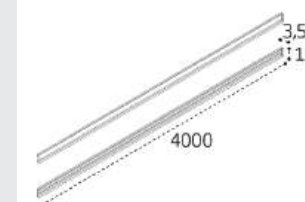

Блок питания
100W / 48V
Цвет: черный

Блок питания
200W / 48V
Цвет — черный

СХЕМА МОНТАЖА НАКЛАДНОГО ШИНОПРОВОДА СИСТЕМЫ АТОМ 48V

СХЕМА МОНТАЖА ВСТРАИВАЕМОГО ШИНОПРОВОДА СИСТЕМЫ АТОМ 48V

IT010-4010 BLACK

Гибкий шинопровод 4м
48V
Цвет: черный