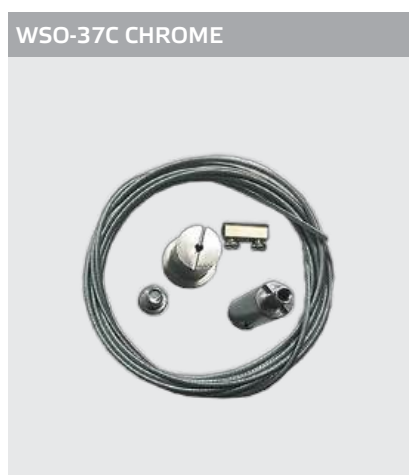

IT012-5038
Крепежный элемент для
встраиваемого
шинопровода

IT012-5040 black

Соединитель линейный
48V
Цвет: черный