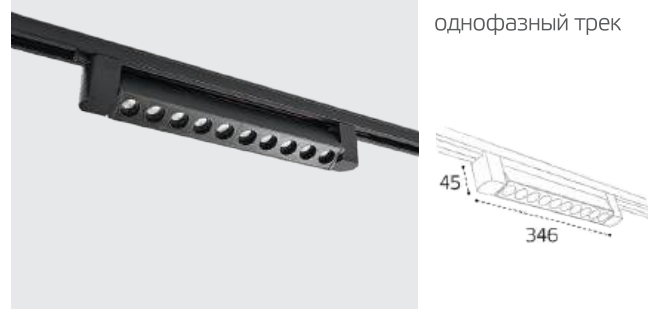

LED модуль 20W
4000K / 1330 lm
36° / Ra>80
Цвет: черный
Совместимость:
однофазный трек

IT08-8030 WHITE 3000K