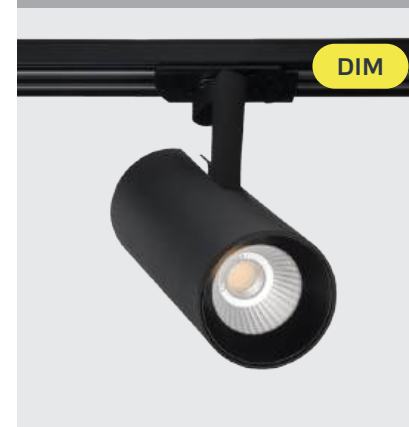

DIM

LED модуль 10W
3000K / 700 lm / 38°
Цвет: золото с черным
Совместимость:
однофазный трек

TR 3007 BLACK 4000K

DIM

LED модуль 15W
4000K / 1000 lm / 38°
Цвет: черный
Совместимость:
однофазный трек

Дополнительное сменное кольцо