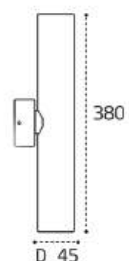

GU10 / сменная лампа
2x9W (max)
IP20
Цвет: матовое золото

DANNY W1 WHITE

GU10 / сменная
лампа 9W (max)
IP20
Цвет: белый

DANNY W1 BLACK

GU10 / сменная
лампа 9W (max)
IP20
Цвет: черный

IT02-026 GOLD 3000K

LED модуль 2x10W
3000K / 1459 lm / 24°
IP20
Цвет: матовое золото