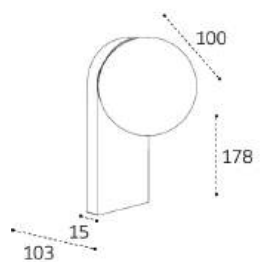

LED модуль 7W
3000K / 879 lm / 120°
IP44
Цвет: темная сталь