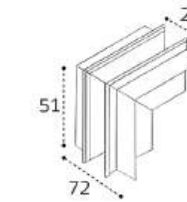

Соединитель вертикальный
для встраиваемого
шинопровода
Цвет: черный