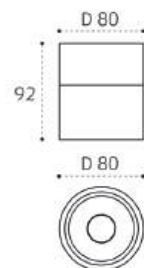

**Fashion FX2 black +
Fashion FXR gold - 2 шт**
GU10 / сменная лампа
2x9W (max)
IP20

LED модуль 6W
3000K / 567 lm / 60°
IP20
Цвет: белый

LED модуль 6W
3000K / 567 lm / 60°
IP20
Цвет: черный

LED модуль 5W
3000K / 496 lm
IP20
Цвет: матовое золото