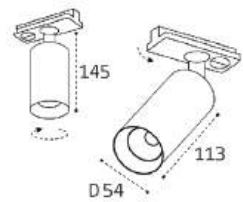

DIM

LED модуль 15W
3000K / 1150 lm / 36°
Цвет: черный
Совместимость:
однофазный трек