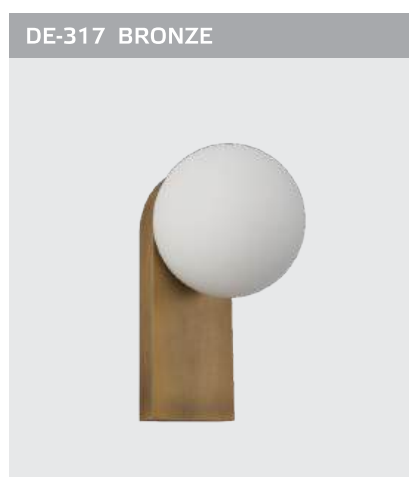

LED модуль 7W
3000K / 879 lm / 120°
IP44
Цвет: матовое золото