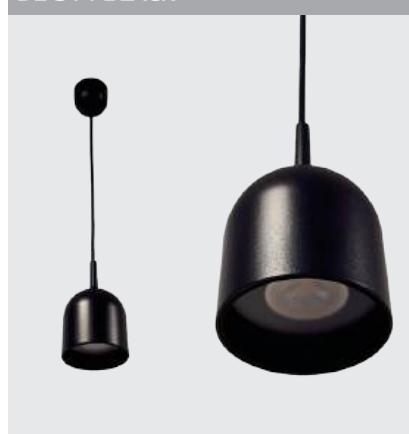

DE-314 пример комплектации

GU10 / сменная лампа
9W (max)
IP20
Цвет: черный