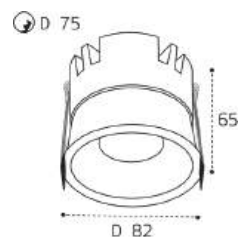

IT08-8018 пример комплектации

IT08-8018 white
+ IT08-8014 black
LED модуль 10W
3000K / 800 lm / 80°
IP65

IT06-6025 WHITE 3000K

LED модуль 12W
3000K / 1036 lm / 36°
IP20
Цвет: белый

IT06-6025 BLACK 3000K

LED модуль 12W
3000K / 1036 lm / 36°
IP20
Цвет: черный