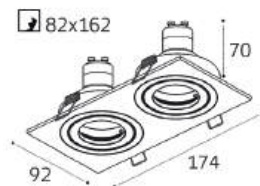

Цвет: черный

GU5.3 / сменная лампа
9W (max)
IP20
Цвет: белый

GU5.3 / сменная лампа
2x9W (max)
IP20
Цвет: белый

GU5.3 / сменная лампа
3x9W (max)
IP20
Цвет: белый

GU5.3 / сменная лампа
3x9W (max)
IP20
Цвет: черный