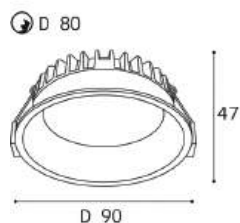

LED модуль 10W
3000K / 850 lm / 80°
IP20
Цвет: черный