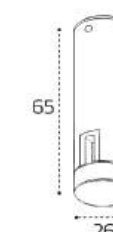

IT010-4011 BLACK