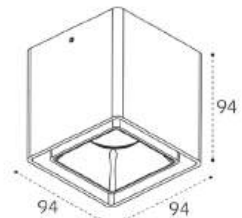

**Fashion FX2 white +
Fashion FXR black - 2 шт**
GU10 / сменная лампа
2x9W (max)
IP20