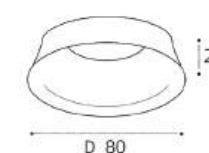

DE-202 WHITE

GU10 / сменная лампа
2x9W (max)
IP20
Цвет: белый

DE-202 BLACK

GU10 / сменная лампа
2x9W (max)
IP20
Цвет: черный

Ring for DE внутреннее кольцо

Цвет:
белый / черный / золото

HONEYCOMB сотовый фильтр