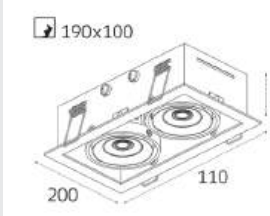

LED модуль 2x10W
3000K / 1600lm / 36°
IP44
Цвет: белый

DL 3032 WHITE 4000K