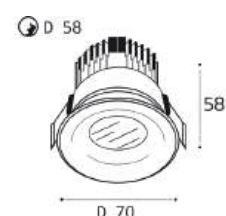

LED модуль 7W
3000K / 650 lm / 38°
IP44
Цвет: белый

IT06-6023 BLACK 3000K