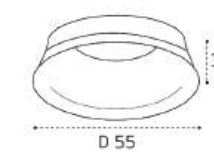

Сменное кольцо
к светильникам DANNY TR

Цвет:
белый / черный / золото