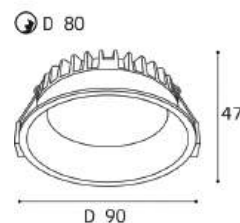

LED модуль 10W
3000K / 850 lm / 80°
IP20
Цвет: белый