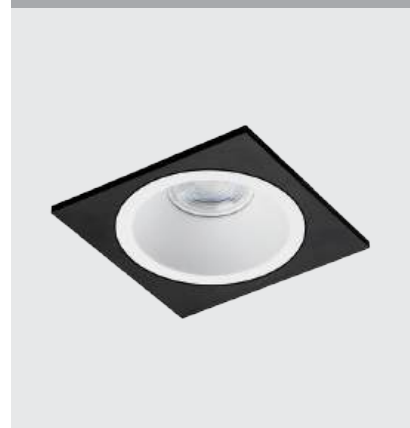

M01-1009 пример комплектации

M01-1009 white + M01-1019 black

GU10 / сменная лампа
9W (max)
IP20