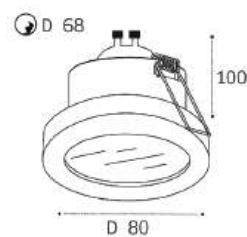

M01-1012 BLACK

GU10 / сменная лампа
9W (max)
IP20
Цвет: черный

2634 WHITE

GU10 / сменная лампа
9W (max)
IP44
Цвет: белый корпус,
матовое стекло

DL-2633 ALU

GU10 / сменная лампа
9W (max)
IP54
Цвет: алюминиевый корпус,
матовое стекло