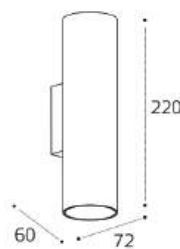

GU10 / сменная лампа
2x9W (max)
IP20
Цвет: матовое золото

DANNY W1 WHITE

GU10 / сменная
лампа 9W (max)
IP20
Цвет: белый