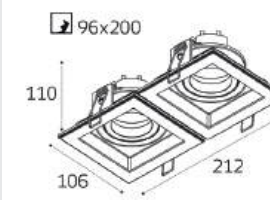

DY 1681 - 2 шт
GU10 / сменная лампа
2x9W (max)
IP20
Цвет: белый