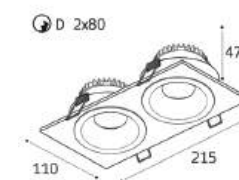

LED модуль 2x10W
1700 lm / 80°
IP20