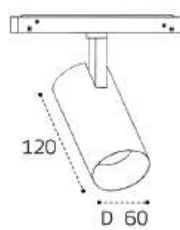

Светодиодный светильник
18W / 3000K / 1399 lm
48V / 36° / Ra>90
Цвет: черный