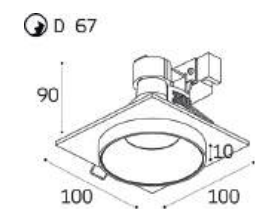

SP SOLO пример комплектации

SP SOLO white - 3 шт +
SP 03 black

GU10 / сменная лампа
3x9W (max)
IP20

SP SOLO пример комплектации

SP SOLO gold + SP 01 white
GU10 / сменная лампа
9W (max)
IP20

SP SOLO пример комплектации