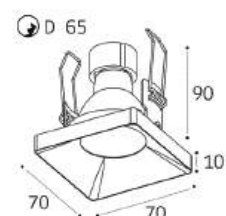

GU10 / сменная лампа
9W (max)
IP20
Цвет: черный

DL 3032 WHITE 3000K