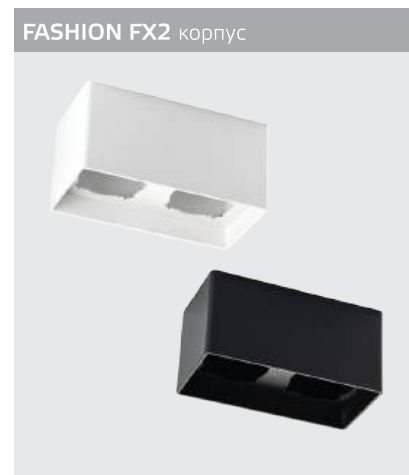

LED модуль 15W
4000K / 700 lm / 100°
IP20
Цвет: белый корпус,
матовый рассеиватель

НАКЛАДНЫЕ ПОТОЛОЧНЫЕ СВЕТИЛЬНИКИ

GU10 / сменная лампа
9W (max)
IP20
Цвет:
белый / черный / алюминий

Цвет:
белый / черный / золото