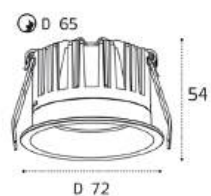

LED модуль 12W
4000K / 1150 lm / 36°
IP44
Цвет: черный

IT08-8036 WHITE 4000K