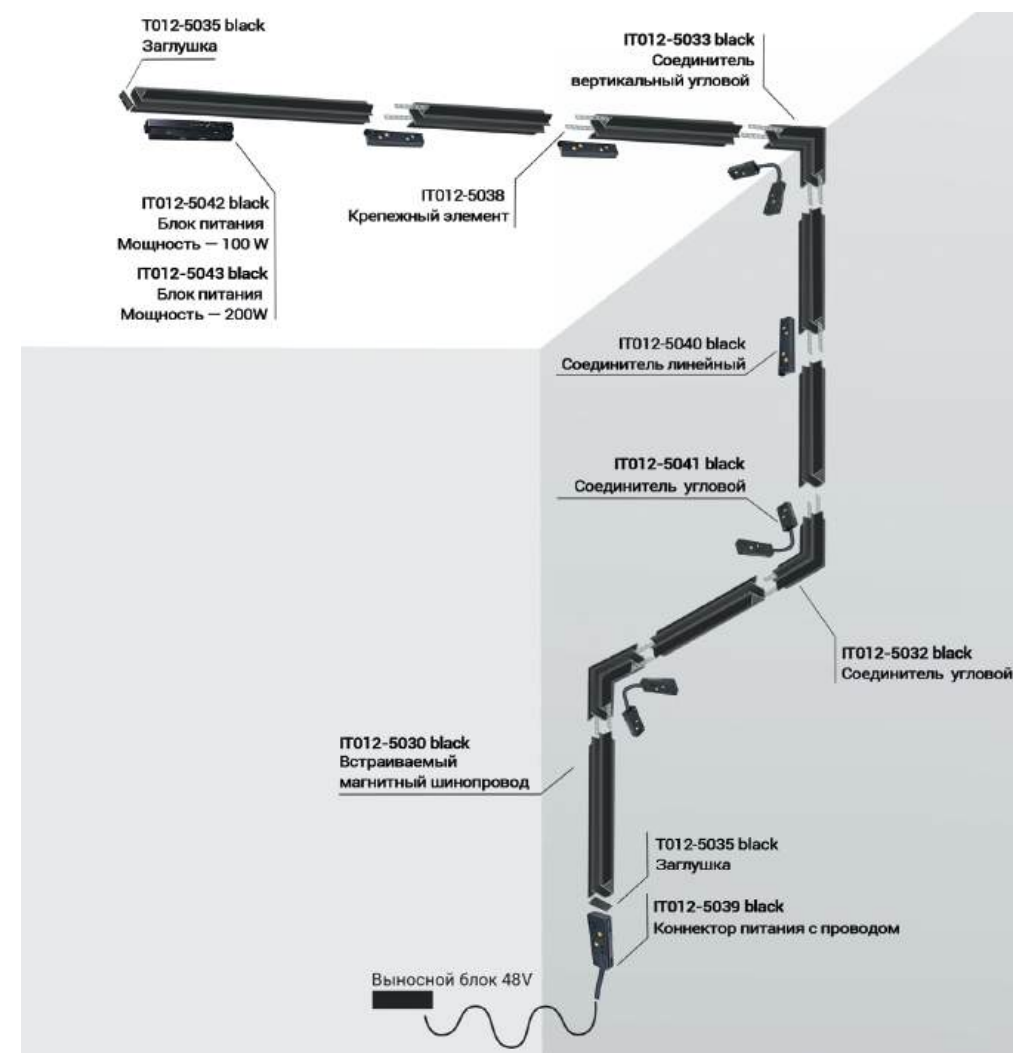

Блок питания
100W / 48V
Цвет: черный

Блок питания
200W / 48V
Цвет — черный

СХЕМА МОНТАЖА НАКЛАДНОГО ШИНОПРОВОДА СИСТЕМЫ АТОМ 48V

СХЕМА МОНТАЖА ВСТРАИВАЕМОГО ШИНОПРОВОДА СИСТЕМЫ АТОМ 48V

IT010-4010 BLACK

Гибкий шинопровод 4м
48V
Цвет: черный