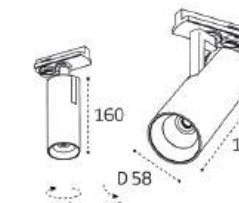

DIM

LED модуль 15W
4000K / 1000 lm / 38°
Цвет: черный
Совместимость:
однофазный трек