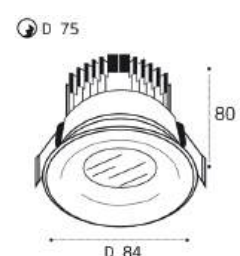

LED модуль 12W
4000K / 1100 lm / 38°
IP44
Цвет: черный

IT06-6016 пример комплектации