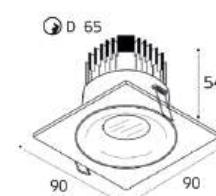

IT08-8035 пример комплектации

IT08-8035 white +
IT08-8037 white
LED модуль 12W
1150 lm / 36°
IP44   

IT08-8035 пример комплектации

IT08-8035 black +
IT08-8037 black
LED модуль 12W
1150 lm / 36°
IP44   

IT08-8035 пример комплектации