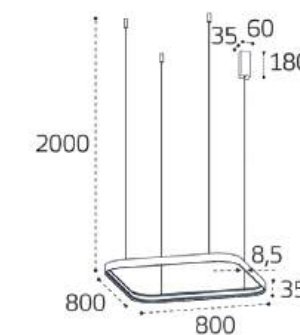

LED модуль
32W / 2350 lm / 3000K
IP20
Цвет: белый

LED модуль
32W / 2350 lm / 3000K
IP20
Цвет: черный

LED модуль
32W / 2350 lm / 3000K
IP20
Цвет: матовое золото

LED модуль
42W / 2800 lm / 3000K
IP20
Цвет: белый

LED модуль
42W / 2800 lm / 3000K
IP20
Цвет: черный

LED модуль
42W / 2800 lm / 3000K
IP20
Цвет: матовое золото