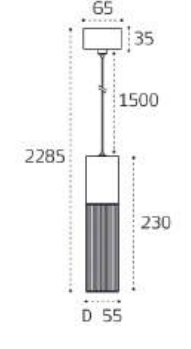

LED модуль 6W
3000K / 560 lm
IP20
Цвет: розовое золото