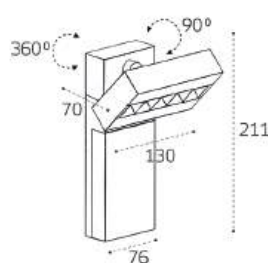

LED модуль 5x2W
3000K / 850lm / 46°
IP20
Цвет: белый / черный

DL 3028 WHITE 3000K

LED модуль 7W
3000K / 500 lm / 100°
IP20
Цвет: белый корпус,
матовый рассеиватель