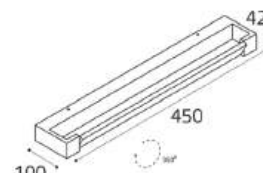

LED модуль 12W
3000K / 465 lm / 180°
IP44
Цвет: черный корпус,
матовый рассеиватель