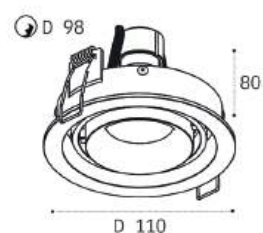

GU10 / сменная лампа
9W (max)
IP20
Цвет: черный