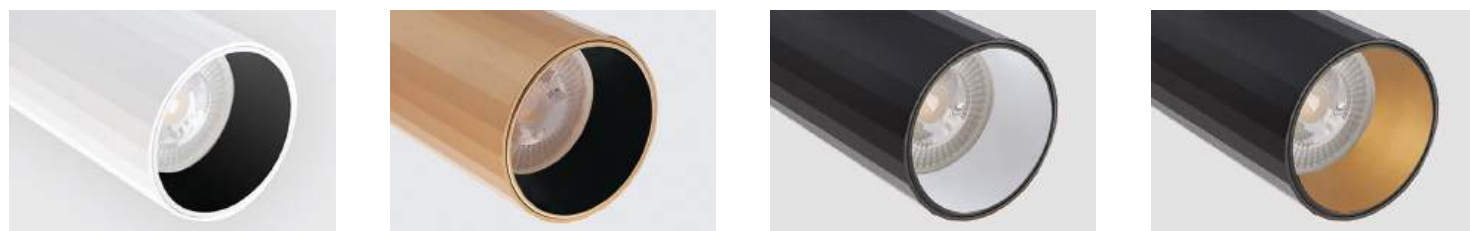

Сменное кольцо
к светильникам IT08-8010

Цвет:
белый / черный / золото

IT08-8050 сменное кольцо

Возможные варианты комплектации (сменное кольцо приобретается дополнительно)

DANNY TR WHITE

DANNY TR BLACK

DANNY TR ALU