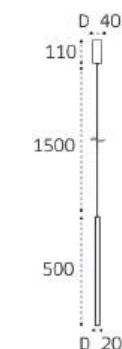

LED модуль 3W
3000K / 123 lm / 24°
IP20
Цвет: матовое золото