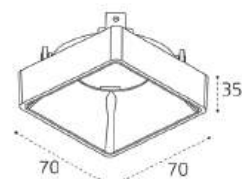

LED модуль 15W
4000K / 700 lm / 100°
IP20
Цвет: белый корпус,
матовый рассеиватель

НАКЛАДНЫЕ ПОТОЛОЧНЫЕ СВЕТИЛЬНИКИ

GU10 / сменная лампа
9W (max)
IP20
Цвет:
белый / черный / алюминий

Цвет:
белый / черный / золото