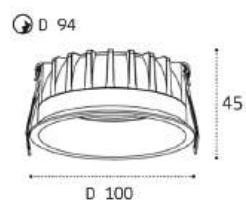

LED модуль 15W
4000K / 1270 lm / 36°
IP44
Цвет: белый

IT08-8032 BLACK 4000K