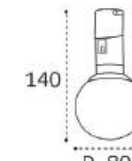

IT010-4022 BLACK 3000K

Светодиодный светильник
12W / 3000K / 700 lm
48V / 100° / Ra>90
Цвет: черный,
матовый рассеиватель

СХЕМА МОНТАЖА ГИБКОЙ ТРЕКОВОЙ СИСТЕМЫ FANTOM 48V

С потолочным крепежом 65 мм

С потолочным крепежом 350 мм