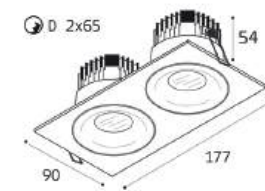

IT08-8035 white +
IT08-8037 black
LED модуль 12W
1150 lm / 36°
IP44   

IT08-8035 пример комплектации

IT08-8035 gold +
IT08-8037 black
LED модуль 12W
1150 lm / 36°
IP44   

IT08-8035 пример комплектации

IT08-8035 white 2 шт +
IT08-8038 white
LED модуль 2x12W
2300 lm / 36°
IP44   