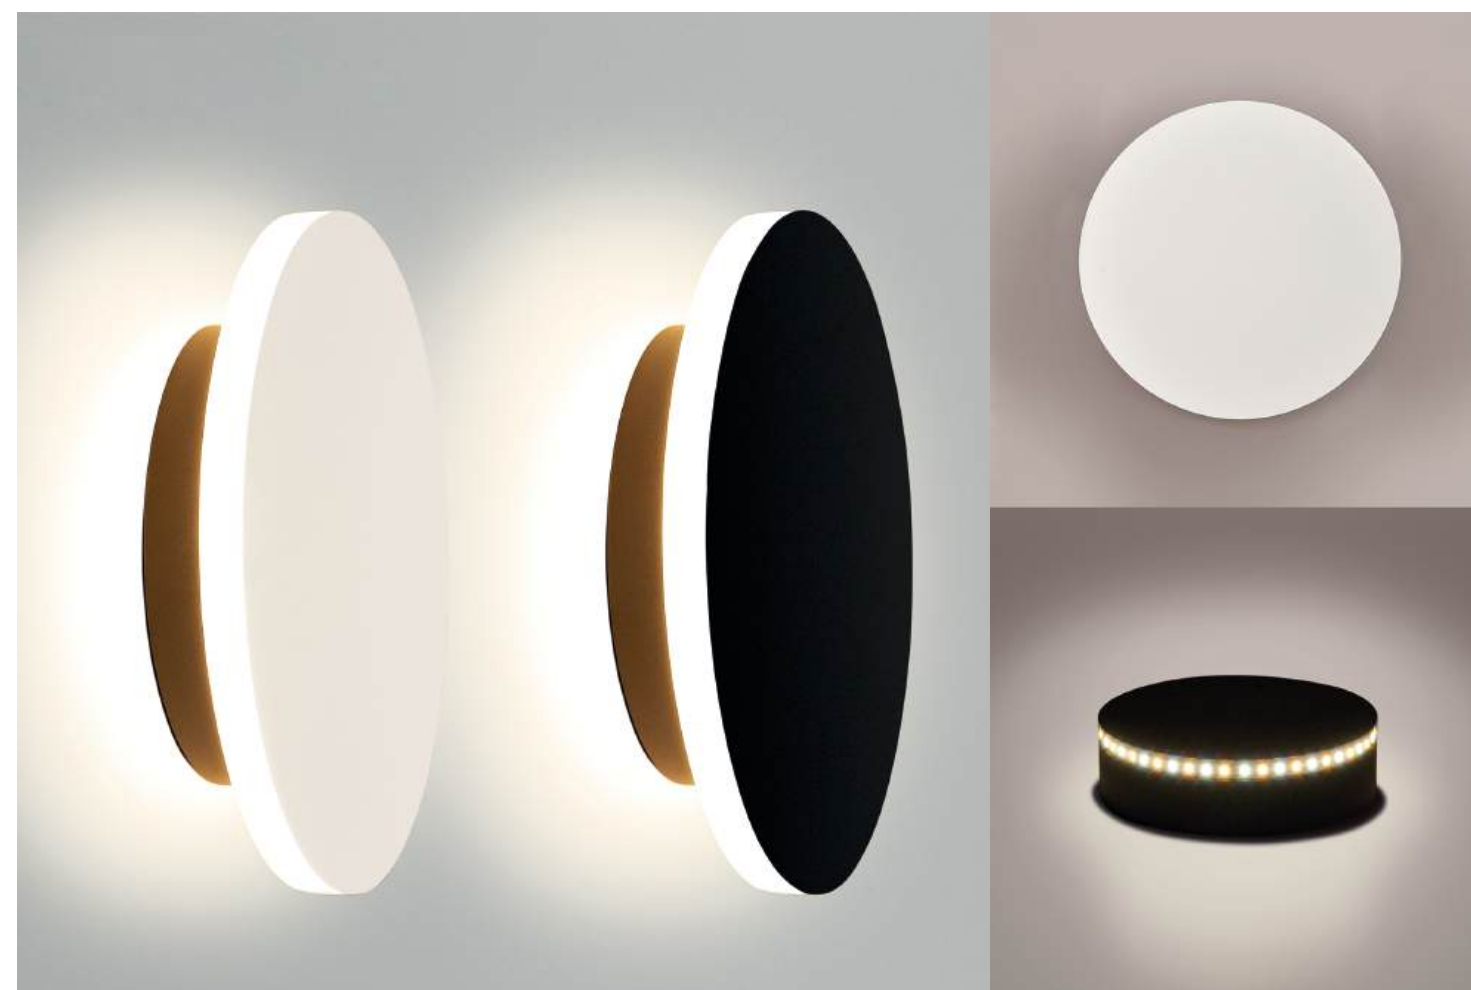

3000K

4000K

6000K

Артикул	Цвет	Цветовая температура	Источник света	Схема
IT02-016 white IT02-016 black	Корпус белый или черный, матовый рассеиватель	Настенный светильник с тремя типами включения 3000K / 4000K / 6000K	LED модуль 5W (max) / 400 lm IP20	
IT02-017 black	Корпус черный, матовый рассеиватель	Настенный светильник с тремя типами включения 3000K / 4000K / 6000K	LED модуль 5W (max) / 400 lm IP20