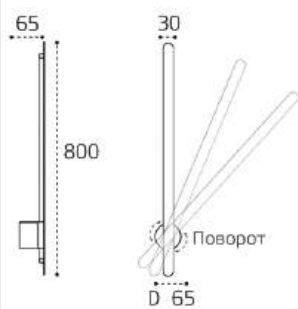

IT03-1422 BLACK

LED модуль 14W
3000K / 1225 lm / 100°
IP20
Цвет: черный

IT08-8019 BLACK

LED модуль 8W
3000K / 385 lm / 80°
IP20
Цвет: черный

IT08-8020 BLACK

LED модуль 12W
3000K / 400 lm
IP20
Цвет: черный

IT03-1434 BLACK