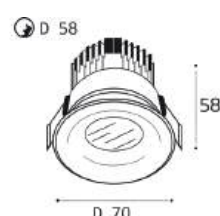

LED модуль 7W
4000K / 650 lm / 38°
IP44
Цвет: черный

IT06-6016 FR1 рамка одинарная