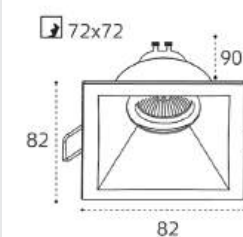

GU10 / сменная лампа
9W (max)
IP20
Цвет: черный