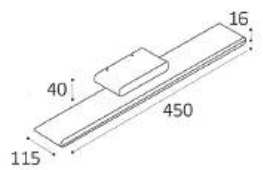

LED модуль 12W
3000K / 465 lm / 180°
IP44
Цвет: белый корпус,
матовый рассеиватель