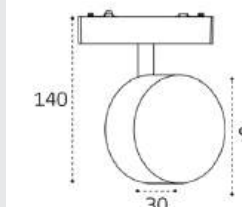

Светильник поворотный с матовым рассеивателем
9W / 3000K / 48V /
150° / Ra>90
Цвет: черный, матовый рассеиватель

IT09-9019 BLACK 4000K