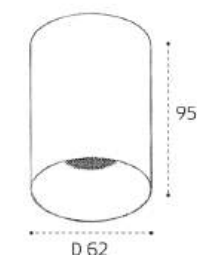

IT02-027 DARK SILVER 3000K