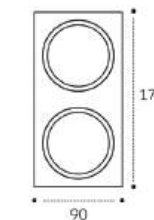

IT08-8035 пример комплектации

IT08-8035 black 2 шт +
IT08-8038 black
LED модуль 2x12W
2300 lm / 36°
IP44   

IT08-8037 рамка одинарная

Цвет: белый / черный

IT08-8038 рамка двойная

Цвет: белый / черный

IT08-8032 WHITE 3000K