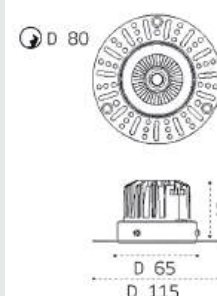

LED модуль 12W
3000K / 1204 lm / 36°
IP44
Цвет: черный