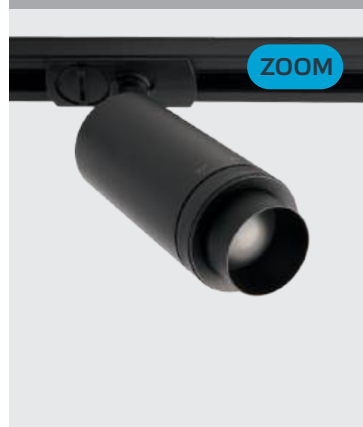

LED модуль 15W / 3000K
min 450 - max 950 lm / 10-50°
С фокусировкой
Цвет: черный
Совместимость:
однофазный трек