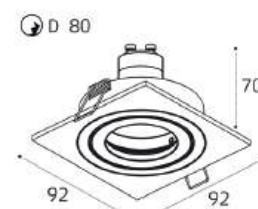

GU10 / сменная лампа
2x9W (max)
IP20
Цвет: белый