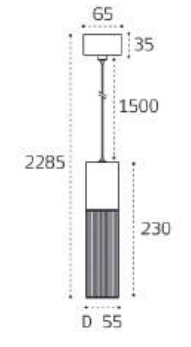

LED модуль 6W
3000K / 560 lm
IP20
Цвет: темная сталь