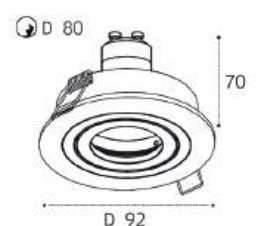

SAC021D BLACK

GU5.3 / сменная лампа
9W (max)
IP20
Цвет: черный

DL 3025 WHITE

GU10 / сменная лампа
9W (max)
IP20
Цвет: белый

DL 3025 BLACK

GU10 / сменная лампа
9W (max)
IP20
Цвет: черный

M02-026019 WHITE

GU10 / сменная лампа
9W (max)
IP20
Цвет: белый