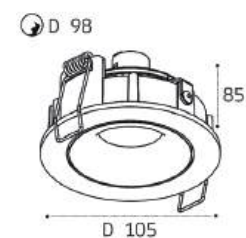

GU10 / сменная лампа
9W (max)
IP20
Цвет: черный

DE-2002 WHITE