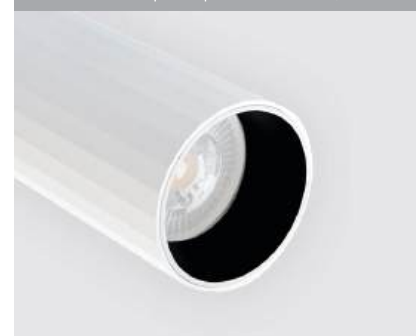

Сменное кольцо
к светильникам IT08-8011
Цвет:
белый / черный / золото

IT08-8011 пример комплектации

IT08-8011 пример комплектации

IT08-8011 пример комплектации

IT08-8011 пример комплектации

IT08-8011 пример комплектации