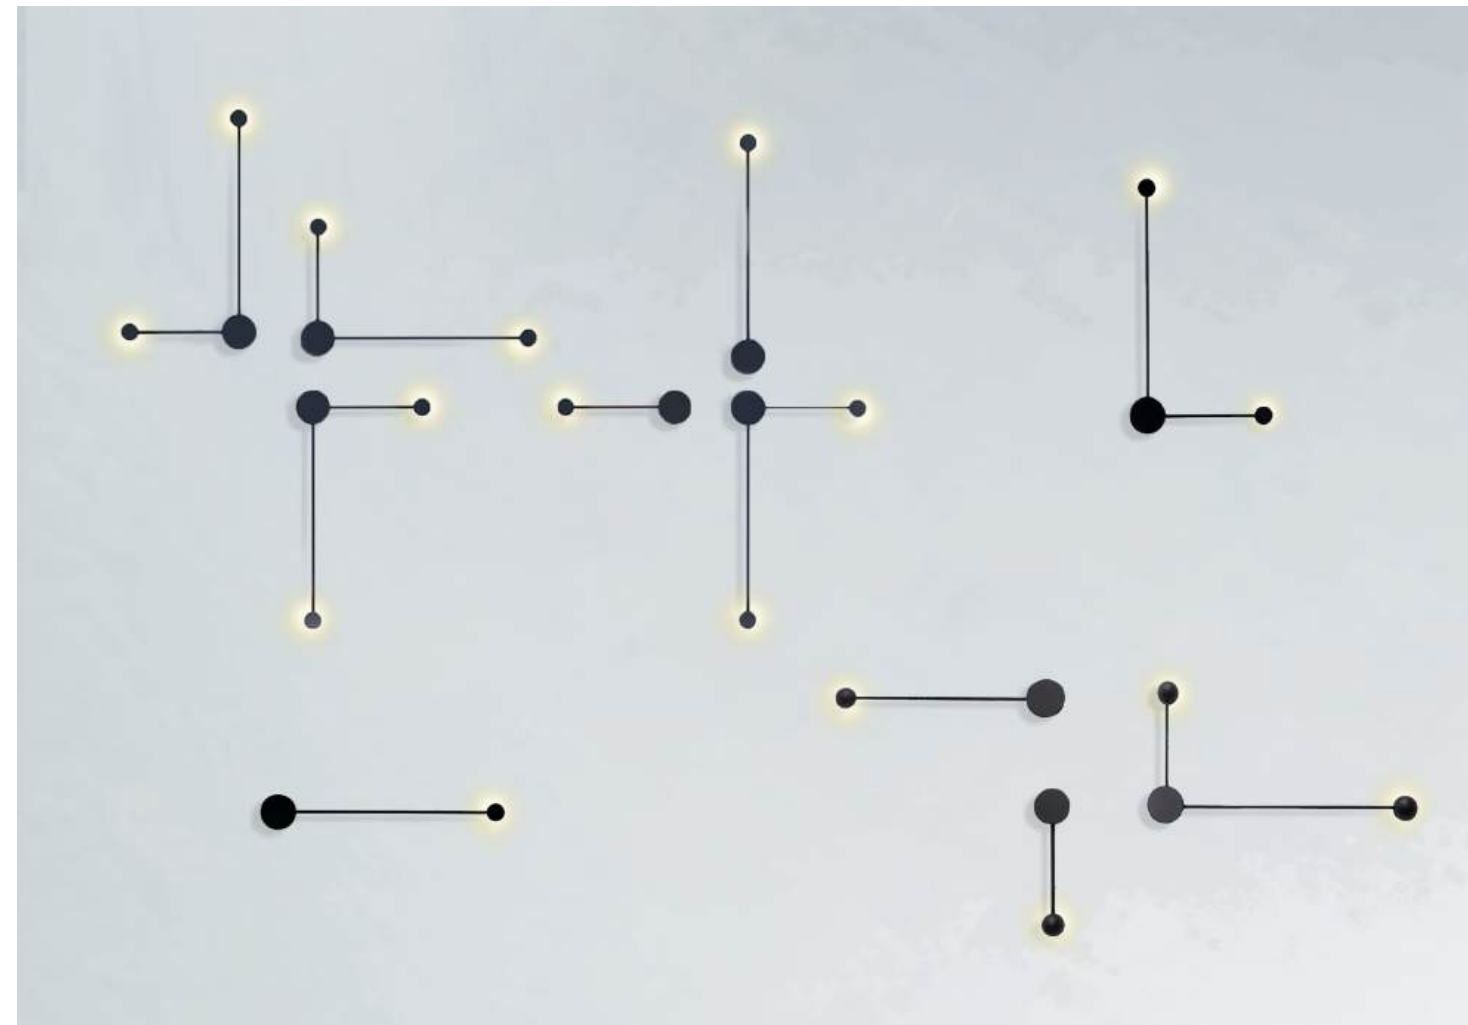

IT03-1422 BLACK

LED модуль 14W
3000K / 1225 lm / 100°
IP20
Цвет: черный

IT08-8019 BLACK

LED модуль 8W
3000K / 385 lm / 80°
IP20
Цвет: черный

IT08-8020 BLACK

LED модуль 12W
3000K / 400 lm
IP20
Цвет: черный

IT03-1434 BLACK