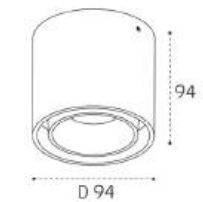

Sky black + Sky R black
GU10 / сменная лампа
9W (max)
IP20

Sky white + Sky R black
GU10 / сменная лампа
9W (max)
IP20

Sky black + Sky R white
GU10 / сменная лампа
9W (max)
IP20

Sky white + Sky R gold
GU10 / сменная лампа
9W (max)
IP20