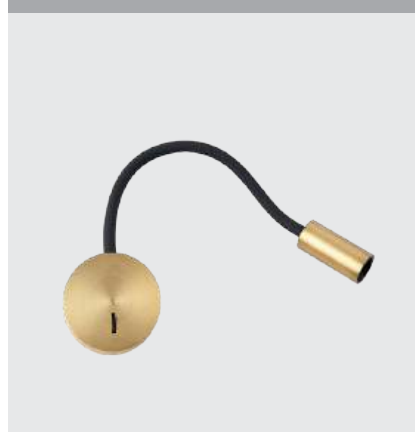

LED модуль 3W
3000K / 292 lm / 34°
IP20
Цвет: матовое золото

IT08-8023 WHITE 3000K