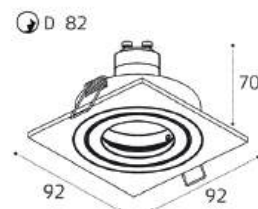

GU5.3 / сменная лампа
2x9W (max)
IP20
Цвет: черный