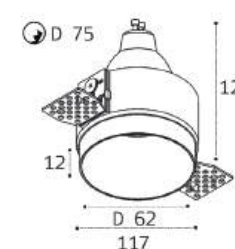

GU10 / сменная лампа
9W (max)
IP20
Цвет: белый

DL 2248 BLACK