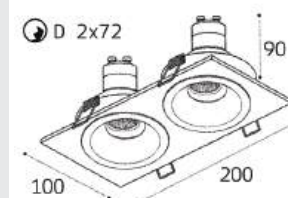

GU10 / сменная лампа
9W (max)
IP20

M01-1010 пример комплектации

M01-1010 black + M01-1019 white

GU10 / сменная лампа
9W (max)
IP20

M01-1009 пример комплектации

M01-1009 white - 2 шт + M01-1020 white

GU10 / сменная лампа
2x9W (max)
IP20