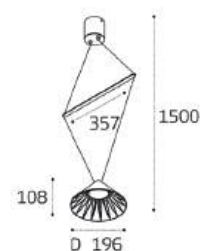

ПОДВЕСНЫЕ СВЕТИЛЬНИКИ

LED модуль 12W
3000K / 1050 lm / 100°
IP20
Цвет: черный с оранжевым

LED модуль 5W
3000K / 438 lm / 100°
IP20
Цвет: белый

LED модуль 5W
3000K / 438 lm / 100°
IP20
Цвет: черный

LED модуль 14W
3000K / 1225 lm / 100°
IP20
Цвет: черный с оранжевым

LED модуль 5W
3000K / 438 lm / 100°
IP20
Цвет: медный

LED модуль 3W
3000K / 123 lm / 24°
IP20
Цвет: матовое золото

GU10 / сменная лампа
9W (max)
IP20
Цвет: белый

GU10 / сменная лампа
9W (max)
IP20
Цвет: черный

LED модуль 3W
3000K / 123 lm / 24°
IP20
Цвет: белый

LED модуль 3W
3000K / 123 lm / 24°
IP20
Цвет: черный

DE-314 white +
DE-315 gold
GU10 / сменная лампа
9W (max)
IP20

DE-314 black +
DE-315 gold
GU10 / сменная лампа
9W (max)
IP20

LED модуль 12W
3000K / 720 lm / 100°
IP20
Цвет: серый с черным

GU10 / сменная лампа
9W (max)
IP20
Цвет: белый