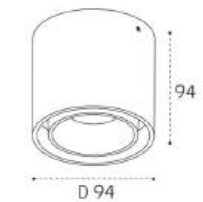

Sky black + Sky R white
GU10 / сменная лампа
9W (max)
IP20