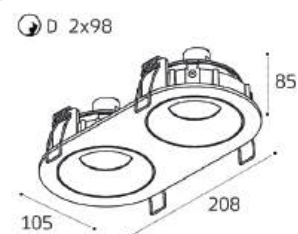

GU10 / сменная лампа
2x9W (max)
IP20
Цвет: белый

DE-2002 BLACK