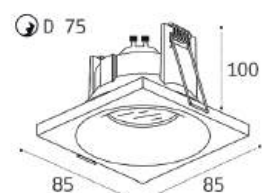

GU10 / сменная лампа
9W (max)
IP44
Цвет: белый корпус,
матовое стекло

2638 WHITE