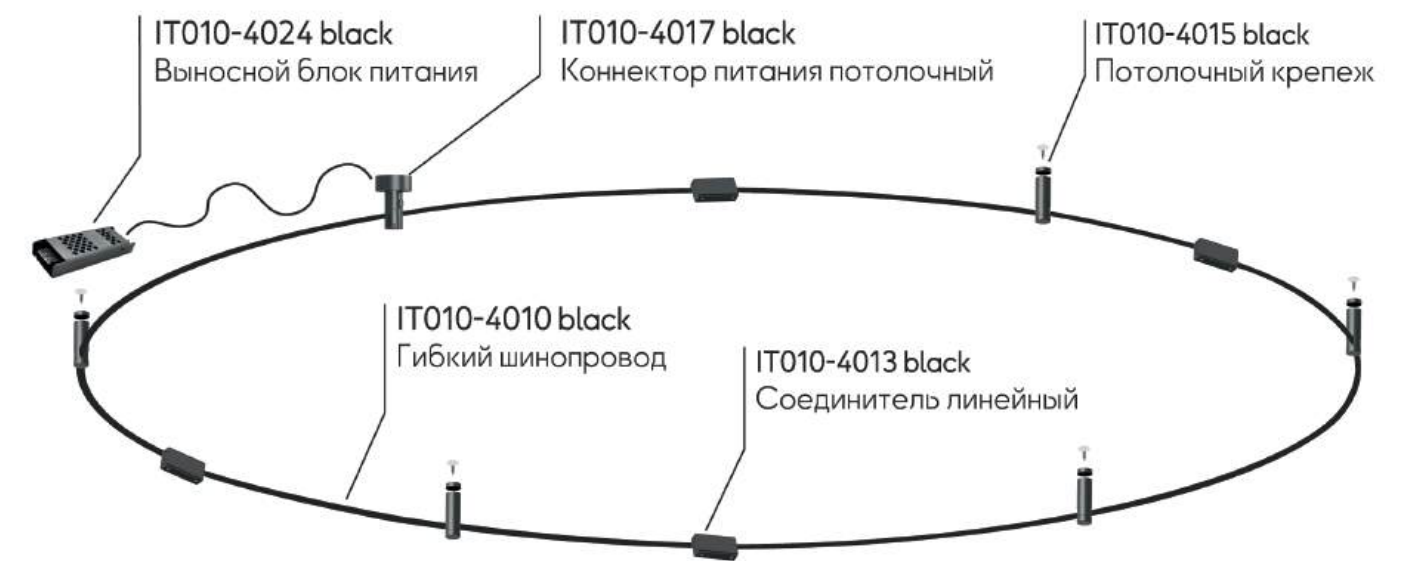

СХЕМА МОНТАЖА ГИБКОЙ ТРЕКОВОЙ СИСТЕМЫ FANTOM 48V

С потолочным крепежом 65 мм