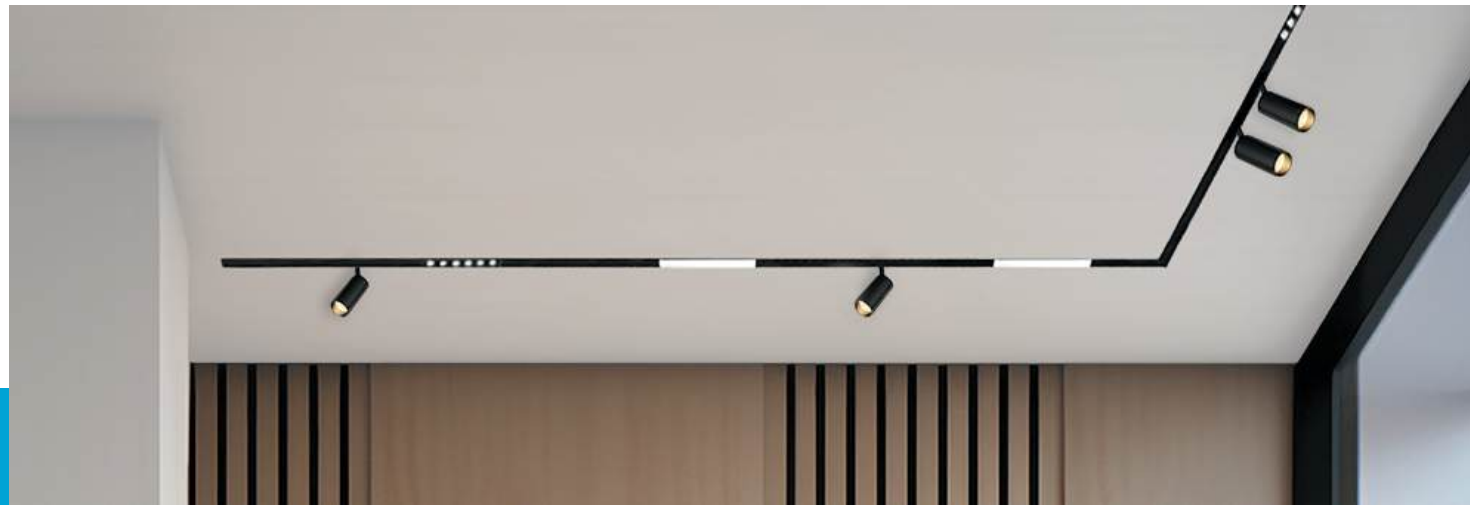

IT012-5025 BLACK 3000K

IT012-5026 BLACK 3000K