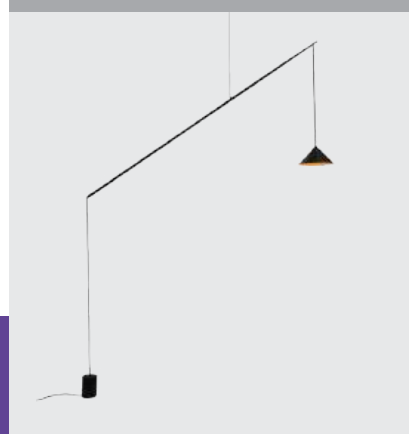

DE-314 WHITE

LED модуль 14W
3000K / 1225 lm / 100°
IP20
Цвет: черный с оранжевым