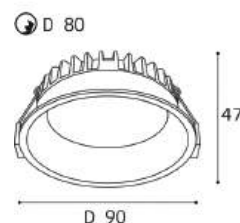

LED модуль 10W
4000K / 850 lm / 80°
IP20
Цвет: белый