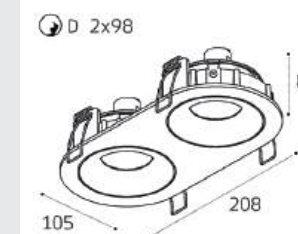

DE-2002 white +
Ring for DE gold - 2 шт
GU10 / сменная лампа
2x9W (max)
IP20

DE-201 WHITE