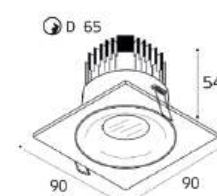

IT08-8035 пример комплектации

IT08-8035 white +
IT08-8037 white
LED модуль 12W
1150 lm / 36°
IP44   

IT08-8035 пример комплектации

IT08-8035 black +
IT08-8037 black
LED модуль 12W
1150 lm / 36°
IP44   

IT08-8035 пример комплектации