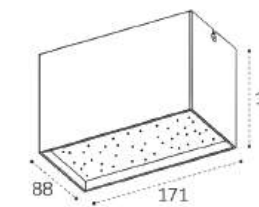

LED модуль 15W
4000K / 700 lm / 100°
IP20
Цвет: белый корпус,
матовый рассеиватель