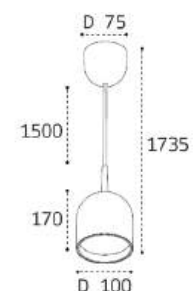

GU10 / сменная лампа
9W (max)
IP20
Цвет: белый