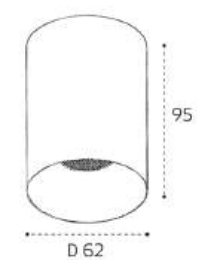

LED модуль 12W
3000K / 1104 lm / 36°
IP20
Цвет: матовое золото