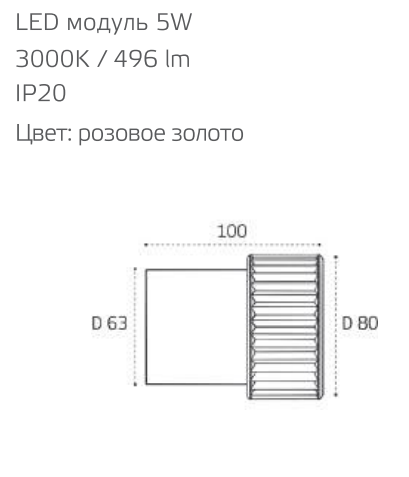

LED модуль 7W
3000K / 879 lm / 120°
IP44 
Цвет: темная сталь

IT014-0202 GOLD

IT014-0202 ROSE GOLD

IT014-0202 DARK SILVER

LED модуль 5W
3000K / 496 lm
IP20
Цвет: матовое золото

LED модуль 5W
3000K / 496 lm
IP20
Цвет: розовое золото