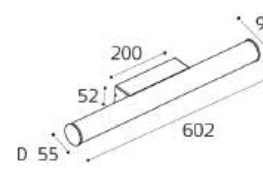

LED модуль 12W
3000K / 900 lm / 180°
IP54
Цвет: белый корпус,
матовый рассеиватель