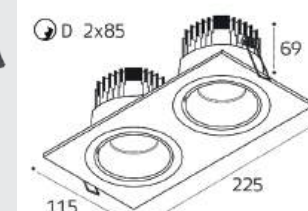

IT02-008 black 2 шт +
IT02-008 ring gold 2 шт +
IT02-QRS2 black
LED модуль 2x12W
1510 lm / 60°
IP20