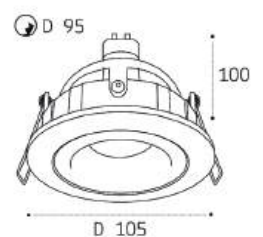

GU10 / сменная лампа
9W (max)
IP20
Цвет: белый