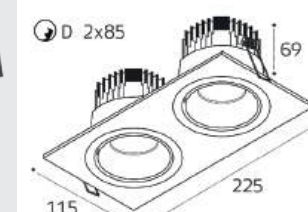

IT02-008 white 2 шт +
IT02-QRS2 black
LED модуль 2x12W
1510 lm / 60°
IP20

IT02-008 пример комплектации