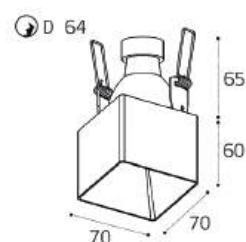

GU10 / сменная лампа
9W (max)
IP20
Цвет: белый

DL 3024 BLACK