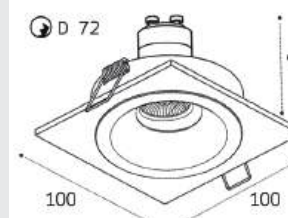

M01-1009 white + M01-1019 white

GU10 / сменная лампа
9W (max)
IP20