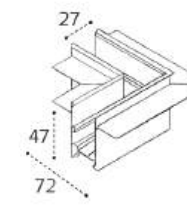

IT012-5030 BLACK

Встраиваемый магнитный
шинопровод 2 м
Цвет: черный

IT012-5031 BLACK

Накладной магнитный
шинопровод 2 м
Цвет: черный

IT012-5032 BLACK

Соединитель угловой для
встраиваемого
шинопровода
Цвет: черный