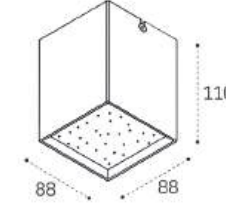

LED модуль 7W
4000K / 500 lm / 100°
IP20
Цвет: белый корпус,
матовый рассеиватель

DL 3029 BLACK 3000K