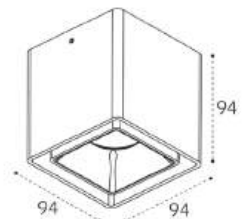

**Fashion FX2 white +
Fashion FXR white - 2 шт**
GU10 / сменная лампа
2x9W (max)
IP20