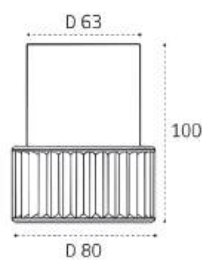

LED модуль 5W
3000K / 496 lm
IP20
Цвет: темная сталь