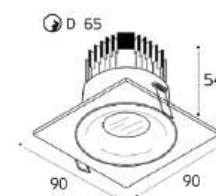

IT08-8035 white +
IT08-8037 black
LED модуль 12W
1150 lm / 36°
IP44

IT08-8035 пример комплектации