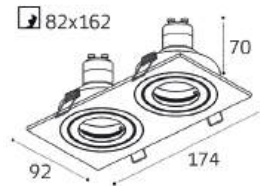

GU5.3 / сменная лампа
9W (max)
IP54
Цвет: белый корпус,
прозрачное стекло