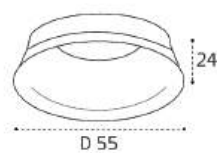

Сменное кольцо
к светильникам IT08-8010

Цвет:
белый / черный / золото