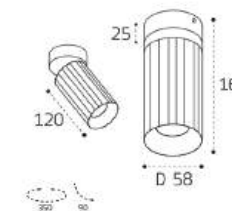

Грани — новый элемент дизайна

Коллекция настенно-потолочных светильников

IT08

GU10 / сменная лампа
9W (max)
IP20
Цвет: белый

GU10 / сменная лампа
9W (max)
IP20
Цвет: черный

GU10 / сменная лампа
9W (max)
IP20
Цвет: матовое золото

Сменное кольцо
к светильникам IT08-8011
Цвет:
белый / черный / золото