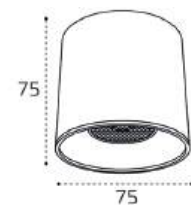

Линейный поворотный светильник
10W / 3000K / 48V
24° / Ra>90
Цвет: черный

IT09-9016 BLACK 3000K

Светильник точечный с сотовым фильтром
6W / 3000K / 48V
36° / Ra>90
Цвет: черный

IT09-9017 BLACK 3000K

Точечный поворотный светильник
12W / 3000K / 48V
24° / Ra>90
Цвет: черный