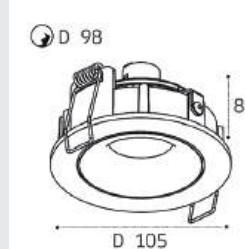

DE-200 white +
Ring for DE black
GU10 / сменная лампа
9W (max)
IP20