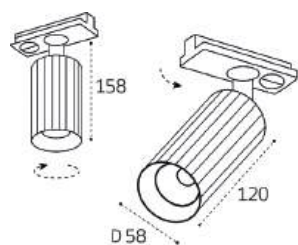

СХЕМА МОНТАЖА ВСТРАИВАЕМОГО ШИНОПРОВОДА СИСТЕМЫ KREATOR 48V

IT08-8010 WHITE

IT08-8010 BLACK

IT08-8010 GOLD

GU10 / сменная лампа
9W (max)

Цвет: черный / белый / матовое золото
Совместимость:
однофазный трек