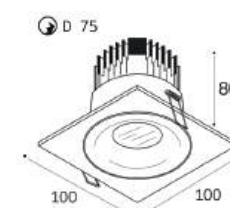

LED модуль 12W
3000K / 1100 lm / 38°
IP44
Цвет: черный

IT06-6016 пример комплектации

IT06-6016 white +
IT06-6016 FR1 white
LED модуль 12W
1100 lm / 38°
IP44

IT06-6016 пример комплектации

IT06-6016 black +
IT06-6016 FR1 black
LED модуль 12W
1100 lm / 38°
IP44