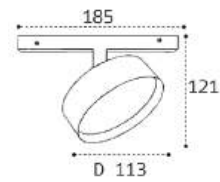

Светодиодный светильник
12W / 3000K / 1041 lm
48V / 100° / Ra>90
Цвет: черный,
матовый рассеиватель