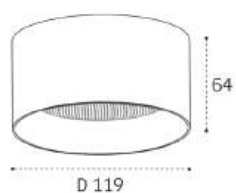

LED модуль 15W
3000K / 737 lm / 105°
IP44 
Цвет: белый корпус,
рельефный рассеиватель

LED модуль 15W
3000K / 737 lm / 105°
IP44 
Цвет: черный корпус,
рельефный рассеиватель

LED модуль 10W
3000K / 700 lm / 80°
IP44 
Цвет: белый корпус,
рельефный рассеиватель