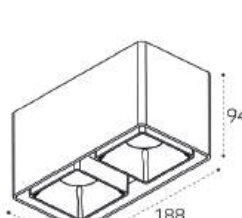

**Fashion FX2 black +
Fashion FXR white - 2 шт**
GU10 / сменная лампа
2x9W (max)
IP20