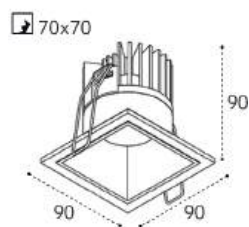

LED модуль 12W
3000K / 1100 lm / 38°
IP20
Цвет: белый

LED модуль 12W
3000K / 1100 lm / 38°
IP20
Цвет: черный

LED модуль 12W
4000K / 1100 lm / 38°
IP20
Цвет: белый

LED модуль 12W
4000K / 1100 lm / 38°
IP20
Цвет: черный

IT06-6020 пример комплектации

IT06-6020 white + IT06-6021 black
LED модуль 12W
1100 lm / 38°
IP20

IT06-6020 пример комплектации

IT06-6020 black + IT06-6021 white
LED модуль 12W
1100 lm / 38°
IP20

IT06-6020 пример комплектации

IT06-6020 white - 2 шт + IT06-6022 white
LED модуль 2x12W
2200 lm / 38°
IP20

IT06-6020 пример комплектации

IT06-6020 black - 2 шт + IT06-6022 black
LED модуль 2x12W
2200 lm / 38°
IP20

IT06-6020 пример комплектации

IT06-6020 white - 2 шт + IT06-6022 black
LED модуль 2x12W
2200 lm / 38°
IP20

IT06-6020 пример комплектации

IT06-6020 black - 2 шт + IT06-6022 white
LED модуль 2x12W
2200 lm / 38°
IP20

Цвет: белый / черный

Цвет: белый / черный