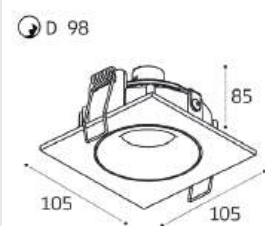

DE-200 white +
Ring for DE black
GU10 / сменная лампа
9W (max)
IP20

DE-2002 пример комплектации

DE-2002 white +
Ring for DE gold - 2 шт
GU10 / сменная лампа
2x9W (max)
IP20

DE-201 WHITE

GU10 / сменная лампа
9W (max)
IP20
Цвет: белый