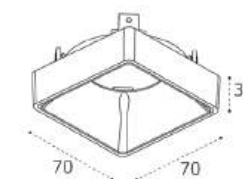

**Fashion FX1 white +
Fashion FXR white**
GU10 / сменная лампа
9W (max)
IP20