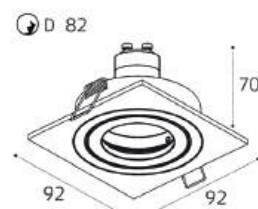

GU5.3 / сменная лампа
9W (max)
IP20
Цвет: черный

GU5.3 / сменная лампа
2x9W (max)
IP20
Цвет: черный

GU10 / сменная лампа
9W (max)
IP20
Цвет: белый

GU10 / сменная лампа
2x9W (max)
IP20
Цвет: белый

GU5.3 / сменная лампа
9W (max)
IP20
Цвет: алюминий