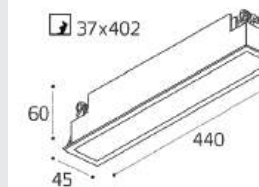

GU5.3 / сменная лампа
9W (max)
IP20
Цвет: белый

GU5.3 / сменная лампа
2x9W (max)
IP20
Цвет: белый

GU5.3 / сменная лампа
3x9W (max)
IP20
Цвет: белый

GU5.3 / сменная лампа
3x9W (max)
IP20
Цвет: черный

GU5.3 / сменная лампа
9W (max)
IP20
Цвет: черный

GU5.3 / сменная лампа
2x9W (max)
IP20
Цвет: черный

GU10 / сменная лампа
9W (max)
IP20
Цвет: белый

GU10 / сменная лампа
2x9W (max)
IP20
Цвет: белый

GU5.3 / сменная лампа
9W (max)
IP20
Цвет: алюминий

GU5.3 / сменная лампа
2x9W (max)
IP20
Цвет: алюминий

GU5.3 / сменная лампа
9W (max)
IP54
Цвет: белый корпус,
прозрачное стекло

LED модуль / диммируемый
30W / 3000K / 2300lm / 105°
IP20
Цвет: белый корпус,
матовый рассеиватель