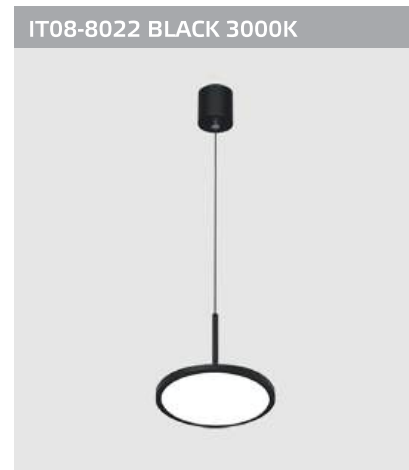

IT08-8022 BLACK 3000K
LED модуль 12W
3000K / 650 lm / 90°
IP20
Цвет: черный корпус,
рельефный рассеиватель