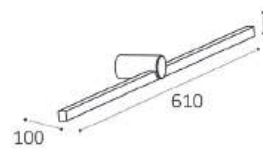

LED модуль 7W
3000K / 879 lm / 120°
IP44
Цвет: матовое золото