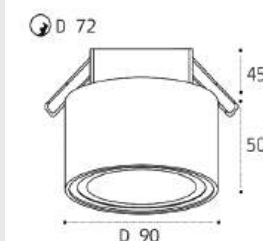

DE-313 BLACK

GU10 / сменная лампа
9W (max)
IP20
Цвет: черный

M01-1015 WHITE

GU10 / сменная лампа
9W (max)
IP20
Цвет: белый

M01-1016 BLACK

GU10 / сменная лампа
9W (max)
IP20
Цвет: черный

SAC021D WHITE

GU5.3 / сменная лампа
9W (max)
IP20
Цвет: белый