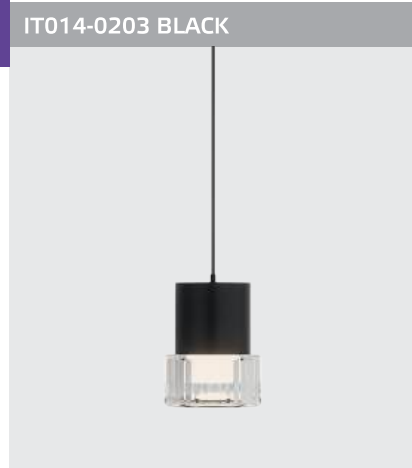

IT014-0203 GOLD

LED модуль 5W
3000K / 496 lm
IP20
Цвет: черный