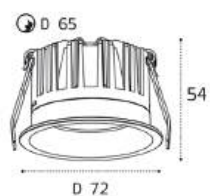

LED модуль 12W
4000K / 1150 lm / 36°
IP44
Цвет: белый

IT08-8035 BLACK 4000K