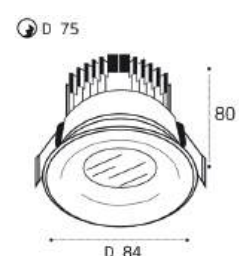

LED модуль 12W
4000K / 1100 lm / 38°
IP44
Цвет: белый

IT06-6016 BLACK 4000K