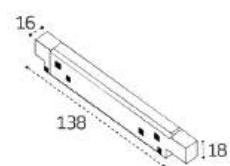

IT012-5041 black
Соединитель угловой
48V
Цвет: черный