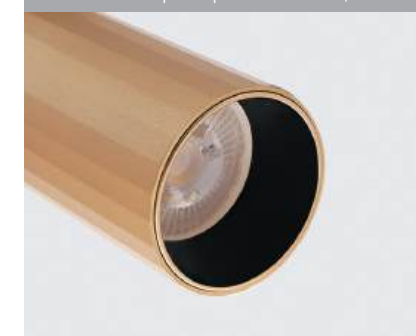

IT08-8011 пример комплектации