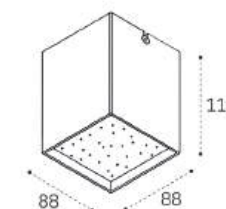

LED модуль 7W
3000K / 500 lm / 100°
IP20
Цвет: черный корпус,
матовый рассеиватель

DL 3028 WHITE 4000K