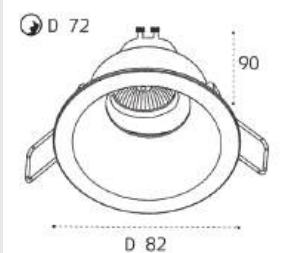

Цвет: белый / черный

M01-1020 рамка двойная

Цвет: белый / черный

HONEYCOMB сотовый фильтр

Цвет: черный

M01-1009 пример комплектации

M01-1009 white + honeycomb
GU10 / сменная лампа
9W (max)
IP20

M01-1009 пример комплектации