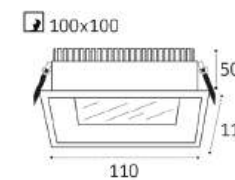

LED модуль 10W
3000K / 680 lm / 100°
IP20
Цвет: белый корпус,
матовый рассеиватель

IT06-6019 BLACK 3000K