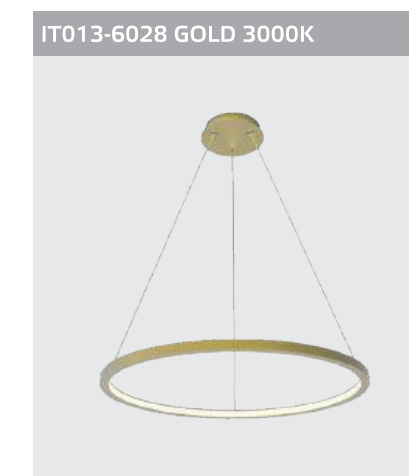

IT013-6025 WHITE 3000K

LED модуль
25W / 1200 lm / 3000K
IP20
Цвет: белый

IT013-6025 BLACK 3000K

LED модуль
25W / 1200 lm / 3000K
IP20
Цвет: черный

LED модуль
30W / 1200 lm / 3000K
IP20
Цвет: белый

LED модуль
30W / 1200 lm / 3000K
IP20
Цвет: черный

LED модуль
30W / 1200 lm / 3000K
IP20
Цвет: матовое золото

IT013-6026 WHITE 3000K

LED модуль
36W / 2460 lm / 3000K
IP20
Цвет: белый

IT013-6026 BLACK 3000K

LED модуль
36W / 2460 lm / 3000K
IP20
Цвет: черный