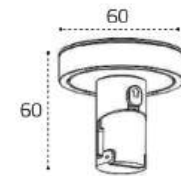

Коннектор питания
потолочный
Цвет: черный

Заглушки (комплект 2 шт)
Цвет: черный

IT010-4013 BLACK

Соединитель линейный
48V
Цвет: черный

IT010-4023 BLACK

Монтажная коробка
Цвет: черный

IT010-4024 BLACK

Блок питания
200W / 48V
Цвет: черный

Светодиодный светильник
10W / 3000K / 626 lm
48V / 36° / Ra>90
Цвет: черный

Светодиодный светильник
10W / 3000K / 626 lm
48V / 36° / Ra>90
Цвет: матовое золото

Светодиодный светильник
15W / 3000K / 1100 lm
48V / 36° / Ra>90
Цвет: черный

Светодиодный подвесной
светильник
5W / 3000K / 238 lm
48V / 180° / Ra>90
Цвет: черный,
матовый рассеиватель

Светодиодный светильник
3W / 3000K / 149 lm
48V / 180° / Ra>90
Цвет: черный,
матовый рассеиватель

Светодиодный светильник
12W / 3000K / 700 lm
48V / 100° / Ra>90
Цвет: черный,
матовый рассеиватель