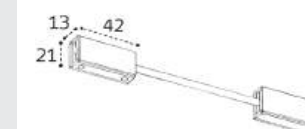

IT010-4016 BLACK

Потолочный крепеж
Цвет: черный

IT010-4015 BLACK

Потолочный крепеж
Цвет: черный

IT010-4011 BLACK

Коннектор питания
с проводом 1 м
48V
Цвет: черный

IT010-4012 BLACK

Коннектор гибкий угловой
0,1 м
48V
Цвет: черный