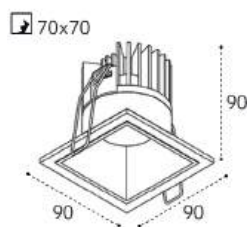

LED модуль 12W
3000K / 1100 lm / 38°
IP20
Цвет: черный