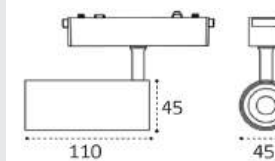

Линейный поворотный светильник
10W / 3000K / 48V
24° / Ra>90
Цвет: черный

IT09-9016 BLACK 3000K

Светильник точечный с сотовым фильтром
6W / 3000K / 48V
36° / Ra>90
Цвет: черный

IT09-9017 BLACK 3000K

Точечный поворотный светильник
12W / 3000K / 48V
24° / Ra>90
Цвет: черный