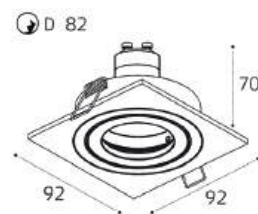

GU5.3 / сменная лампа
2x9W (max)
IP20
Цвет: белый