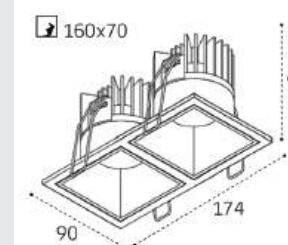

IT06-6020 black - 2 шт + IT06-6022 white
LED модуль 2x12W
2200 lm / 38°
IP20