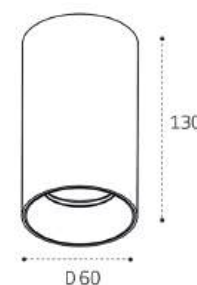

LED модуль 20W
3000K / 1700 lm / 36°
IP20
Цвет: матовое золото

DIM