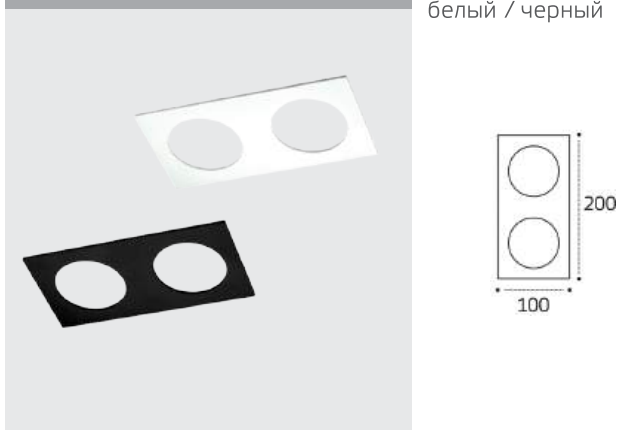

SP ring декоративное кольцо

Цвет:
белый / черный