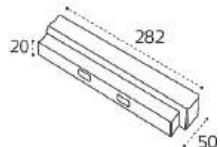

Блок питания
100W / 48V
Цвет: черный

Блок питания
200W / 48V
Цвет — черный

СХЕМА МОНТАЖА НАКЛАДНОГО ШИНОПРОВОДА СИСТЕМЫ АТОМ 48V

СХЕМА МОНТАЖА ВСТРАИВАЕМОГО ШИНОПРОВОДА СИСТЕМЫ АТОМ 48V

IT010-4010 BLACK

Гибкий шинопровод 4м
48V
Цвет: черный