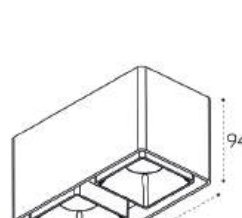

**Fashion FX2 white +
Fashion FXR gold - 2 шт**
GU10 / сменная лампа
2x9W (max)
IP20