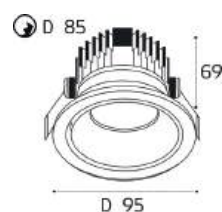

LED модуль / диммируемый
12W / 3000K / 755 lm / 60°
IP20
Цвет: белый / черный

DIM

IT02-008 ring внутреннее кольцо