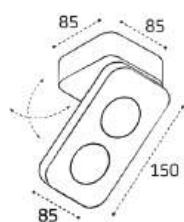

M02-70115 WHITE

GU10 / сменная лампа
9W (max)
IP20
Цвет: белый

MRC0821S-1 BLACK

GU10 / сменная лампа
9W (max)
IP20
Цвет: хром, черное
стекло

62AC21 WHITE

LED модуль 2x5W
3000K / 980lm / 36°
IP20
Цвет: белый