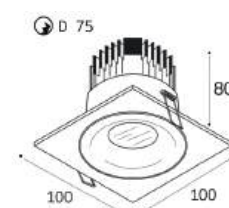

IT06-6016 white +
IT06-6016 FR1 white
LED модуль 12W
1100 lm / 38°
IP44

IT06-6016 пример комплектации