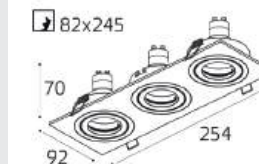

Цвет: черный

GU5.3 / сменная лампа
9W (max)
IP20
Цвет: белый

GU5.3 / сменная лампа
2x9W (max)
IP20
Цвет: белый

GU5.3 / сменная лампа
3x9W (max)
IP20
Цвет: белый

GU5.3 / сменная лампа
3x9W (max)
IP20
Цвет: черный