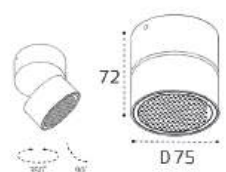

LED модуль 10W
4000K / 750 lm / 80°
IP44
Цвет: черный корпус,
рельефный рассеиватель

IT02-006 WHITE 3000K / 4000K