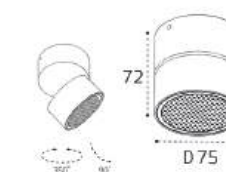

Сменное кольцо
к светильнику IT02-006
белый / черный / золото

IT02-005 пример комплектации

IT02-005 white
+ IT02-012 ring gold
LED модуль 10W
750 lm / 80°
IP44 

IT02-005 пример комплектации

IT02-005 black
+ IT02-012 ring white
LED модуль 10W
750 lm / 80°
IP44 