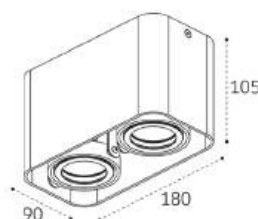

3160 BLACK/GOLD

GU10 / сменная лампа
9W (max)
IP20
Цвет: черный с золотом

5600 BLACK

GU10 / сменная лампа
9W (max)
IP20
Цвет: черный

5641 WHITE

GU10 / сменная лампа
9W (max)
IP20
Цвет: белый

5642 WHITE

GU10 / сменная лампа
2x9W (max)
IP20
Цвет: белый