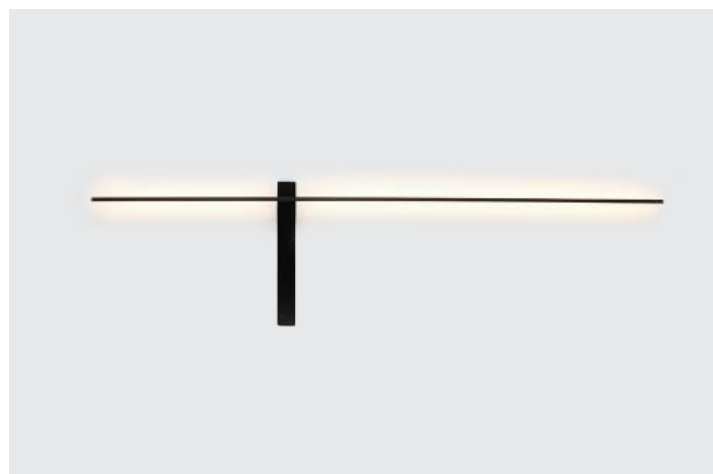

LED модуль 14W
3000K / 1225 lm / 100°
IP20
Цвет: черный

IT08-8019 BLACK