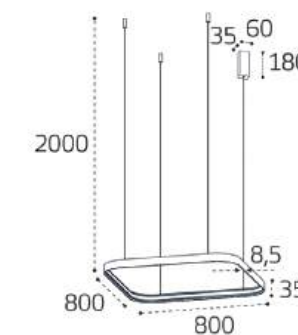

LED модуль
32W / 2350 lm / 3000K
IP20
Цвет: белый

LED модуль
32W / 2350 lm / 3000K
IP20
Цвет: черный

LED модуль
32W / 2350 lm / 3000K
IP20
Цвет: матовое золото

LED модуль
42W / 2800 lm / 3000K
IP20
Цвет: белый

LED модуль
42W / 2800 lm / 3000K
IP20
Цвет: черный

LED модуль
42W / 2800 lm / 3000K
IP20
Цвет: матовое золото