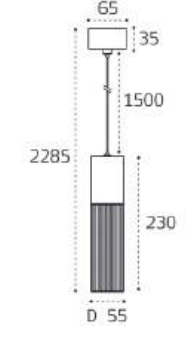

LED модуль 6W
3000K / 560 lm
IP20
Цвет: матовое золото