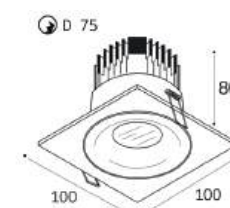

IT06-6016 black +
IT06-6016 FR1 white
LED модуль 12W
1100 lm / 38°
IP44

IT06-6023 WHITE 3000K