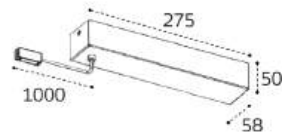

Монтажная коробка
Цвет: черный

IT010-4024 BLACK