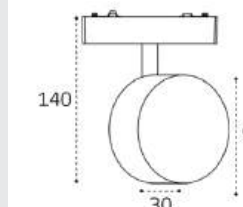

Светильник поворотный с матовым рассеивателем
9W / 4000K / 48V
150° / Ra>90
Цвет: черный, матовый рассеиватель