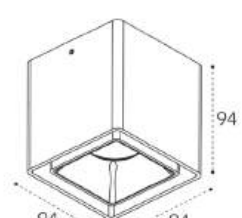

**Fashion FX1 alu +
Fashion FXR white**
GU10 / сменная лампа
9W (max)
IP20