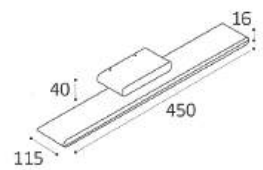

LED модуль 4W
3000K / 200 lm
IP20
Цвет: черный

IT03-1435 BLACK

LED модуль 4W
3000K / 237 lm
IP20
Цвет: черный

IT03-1436 BLACK

LED модуль 7W
3000K / 419 lm
IP20
Цвет: черный

LED модуль 12W
3000K / 400 lm / 180°
IP44 
Цвет: белый корпус,
матовый рассеиватель