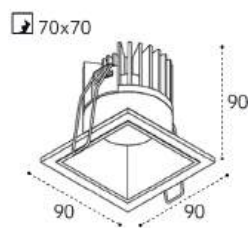

IT06-6020 пример комплектации

IT06-6020 black + IT06-6021 white
LED модуль 12W
1100 lm / 38°
IP20

IT06-6020 пример комплектации

IT06-6020 white - 2 шт + IT06-6022 white
LED модуль 2x12W
2200 lm / 38°
IP20