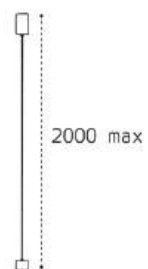

IT012-5039 black
Коннектор питания
с проводом
48V
Цвет: черный

IT012-5040 black

Соединитель линейный
48V
Цвет: черный

IT012-5041 black
Соединитель угловой
48V
Цвет: черный

IT012-5042 black
IT012-5043 black