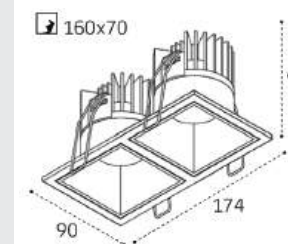

IT06-6020 black - 2 шт + IT06-6022 black
LED модуль 2x12W
2200 lm / 38°
IP20

IT06-6020 пример комплектации