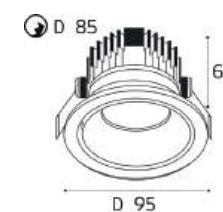

IT02-008 black +
IT02-008 ring white
LED модуль 12W
755 lm / 60°
IP20