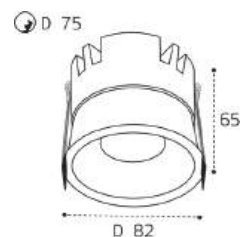

LED модуль 12W
3000K / 1036 lm / 36°
IP20
Цвет: белый

IT06-6025 BLACK 3000K