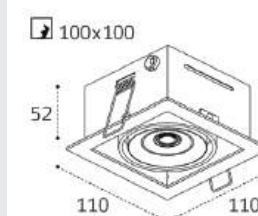

HAN SOLO WHITE

GU10 / сменная лампа
9W (max)
IP20
Цвет: белый

HAN SOLO BLACK

GU10 / сменная лампа
9W (max)
IP20
Цвет: черный

DL 3032 WHITE 3000K

LED модуль 10W
3000K / 800lm / 36°
IP44
Цвет: белый

DL 3033 WHITE 3000K