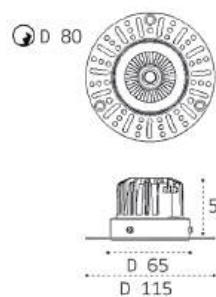

LED модуль 10W
3000K / 650 lm / 38°
IP54
Цвет: белый

DL 3241 BLACK

LED модуль 10W
3000K / 650 lm / 38°
IP54
Цвет: черный

IT02-028 WHITE 3000K

LED модуль 12W
3000K / 1324 lm / 36°
IP44
Цвет: белый

IT02-028 WHITE 4000K