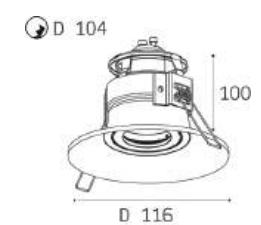

GU10 / сменная лампа
9W (max)
IP20
Цвет: белый

M02-026029 WHITE

GU10 / сменная лампа
9W (max)
IP20
Цвет: белый

IT07-7012 WHITE

GU10 / сменная лампа
9W (max)
IP20
Цвет: белый

IT07-7012 BLACK

GU10 / сменная лампа
9W (max)
IP20
Цвет: черный