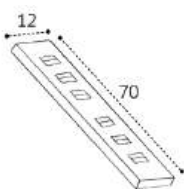

IT012-5038
Крепежный элемент для
встраиваемого
шинопровода

IT012-5040 black

Соединитель линейный
48V
Цвет: черный

СХЕМА МОНТАЖА НАКЛАДНОГО ШИНОПРОВОДА СИСТЕМЫ АТОМ 48V

СХЕМА МОНТАЖА ВСТРАИВАЕМОГО ШИНОПРОВОДА СИСТЕМЫ АТОМ 48V