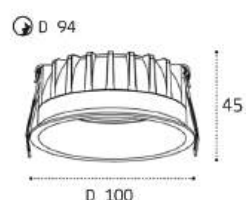

LED модуль 15W
3000K / 1270 lm / 36°
IP44
Цвет: белый