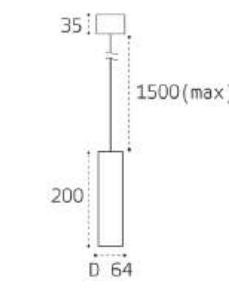

ПОДВЕСНЫЕ СВЕТИЛЬНИКИ

LED модуль 12W
3000K / 1050 lm / 100°
IP20
Цвет: черный с оранжевым

LED модуль 5W
3000K / 438 lm / 100°
IP20
Цвет: белый

LED модуль 5W
3000K / 438 lm / 100°
IP20
Цвет: черный

LED модуль 14W
3000K / 1225 lm / 100°
IP20
Цвет: черный с оранжевым

LED модуль 5W
3000K / 438 lm / 100°
IP20
Цвет: медный

LED модуль 3W
3000K / 123 lm / 24°
IP20
Цвет: матовое золото

GU10 / сменная лампа
9W (max)
IP20
Цвет: белый

GU10 / сменная лампа
9W (max)
IP20
Цвет: черный

LED модуль 3W
3000K / 123 lm / 24°
IP20
Цвет: белый

LED модуль 3W
3000K / 123 lm / 24°
IP20
Цвет: черный

DE-314 white +
DE-315 gold
GU10 / сменная лампа
9W (max)
IP20

DE-314 black +
DE-315 gold
GU10 / сменная лампа
9W (max)
IP20

LED модуль 12W
3000K / 720 lm / 100°
IP20
Цвет: серый с черным

GU10 / сменная лампа
9W (max)
IP20
Цвет: белый