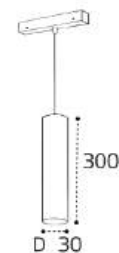

Светодиодный
подвесной светильник
6W / 3000K / 350 lm
48V / 24° / Ra>90
Цвет: черный

IT012-5030 BLACK