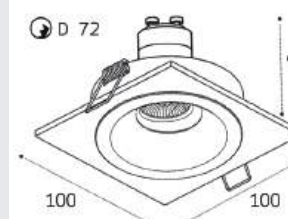

M01-1009 white + M01-1019 black

GU10 / сменная лампа
9W (max)
IP20