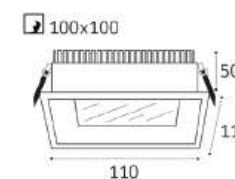

LED модуль 10W
4000K / 680 lm / 100°
IP20
Цвет: белый корпус,
матовый рассеиватель

M01-1011 пример комплектации