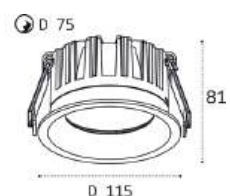

LED модуль 20W
4000K / 2170 lm / 36°
IP44
Цвет: белый

IT08-8035 GOLD 3000K