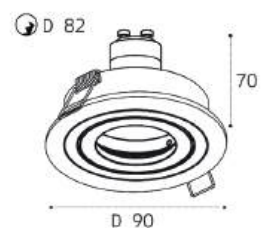

DE-313 BLACK

GU10 / сменная лампа
9W (max)
IP20
Цвет: черный

M01-1015 WHITE

GU10 / сменная лампа
9W (max)
IP20
Цвет: белый

M01-1016 BLACK

GU10 / сменная лампа
9W (max)
IP20
Цвет: черный

SAC021D WHITE

GU5.3 / сменная лампа
9W (max)
IP20
Цвет: белый