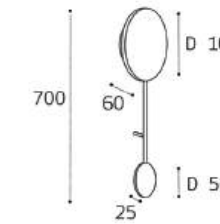

LED модуль 4W
3000K / 237 lm
IP20
Цвет: черный