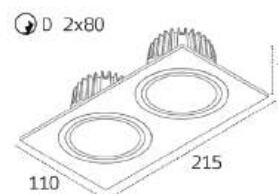

LED модуль 10W
4000K / 900 lm / 80°
IP65
Цвет: черный корпус,
матовый рассеиватель

IT08-8014 рамка одинарная

Цвет:
белый / черный

IT08-8015 рамка двойная

Цвет:
белый / черный

IT08-8018 пример комплектации

IT08-8018 white - 2 шт
+ IT08-8015 white
LED модуль 2x10W
3000K / 1600 lm / 80°
IP65