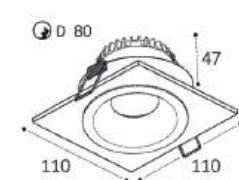

LED модуль 10W
850 lm / 80°
IP20

IT08-8013 пример комплектации

IT08-8013 black + IT08-8014 black

LED модуль 10W
850 lm / 80°
IP20

IT08-8013 пример комплектации

IT08-8013 white + IT08-8014 black

LED модуль 10W
850 lm / 80°
IP20