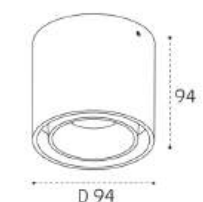

Sky black + Sky R black
GU10 / сменная лампа
9W (max)
IP20