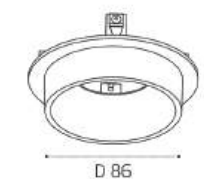

Сменное кольцо
к светильникам IT02-007
Цвет:
белый / черный / золото

НАКЛАДНЫЕ ПОТОЛОЧНЫЕ СВЕТИЛЬНИКИ

GU10 / сменная лампа
9W (max)
IP20
Цвет: белый, черный

Цвет:
белый / черный / золото

Sky white + Sky R white
GU10 / сменная лампа
9W (max)
IP20