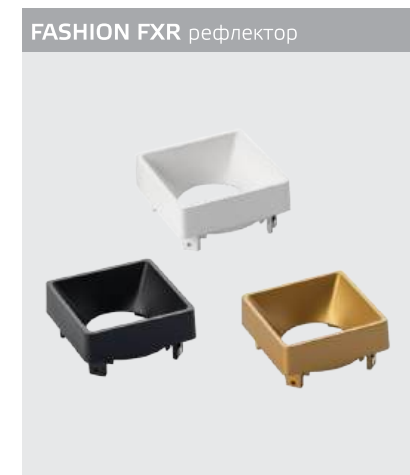

Цвет:
белый / черный / золото