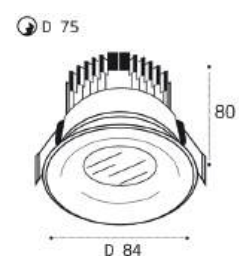

LED модуль 12W
3000K / 1100 lm / 38°
IP44
Цвет: белый

IT06-6016 BLACK 3000K