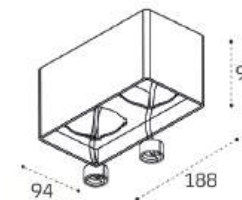

Цвет:
белый / черный / золото