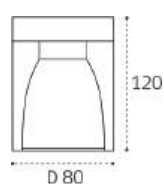

GU10 / сменная лампа
9W (max)
IP20
Цвет: хром, черное
стекло