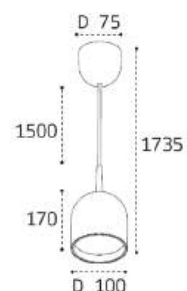

DE-314 WHITE

GU10 / сменная лампа
9W (max)
IP20
Цвет: белый

DE-314 BLACK

GU10 / сменная лампа
9W (max)
IP20
Цвет: черный

IT014-0205 WHITE

LED модуль 3W
3000K / 123 lm / 24°
IP20
Цвет: белый

IT014-0205 BLACK