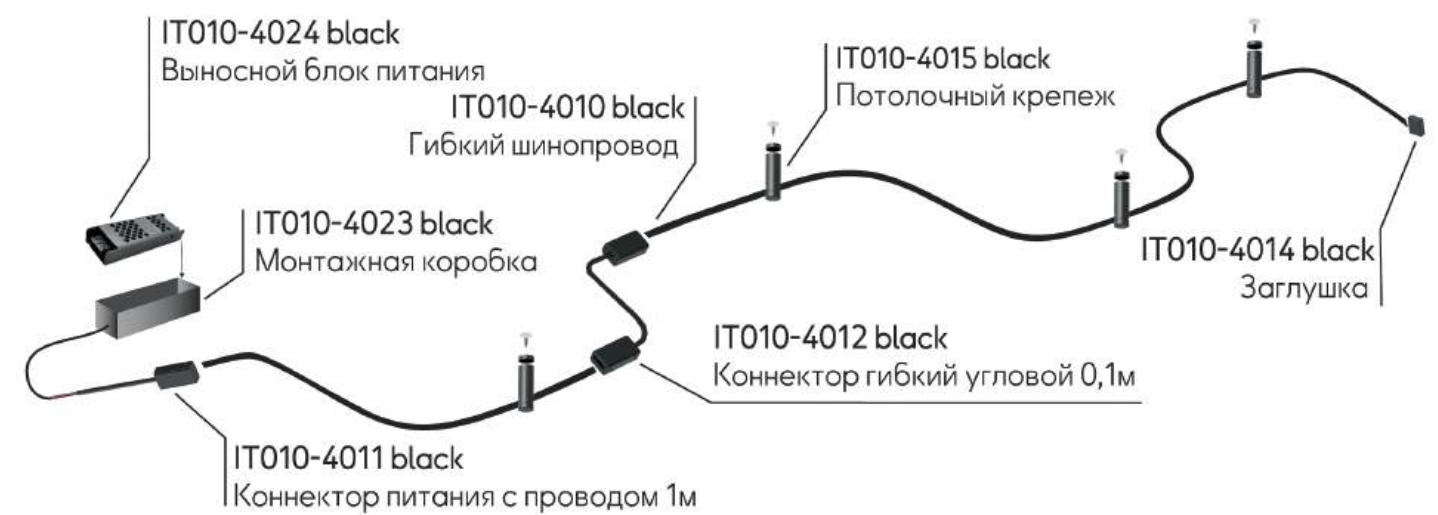

СХЕМА МОНТАЖА ГИБКОЙ ТРЕКОВОЙ СИСТЕМЫ FANTOM 48V

С потолочным крепежом 65 мм