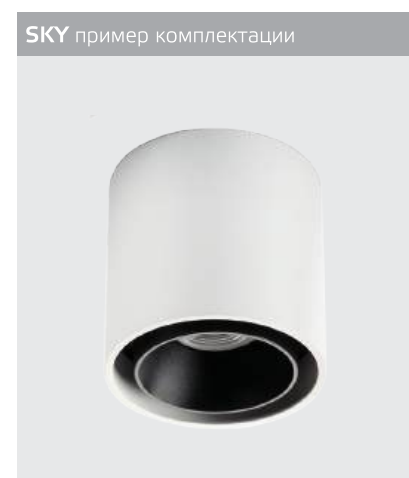

Сменное кольцо
к светильникам IT02-007
Цвет:
белый / черный / золото

НАКЛАДНЫЕ ПОТОЛОЧНЫЕ СВЕТИЛЬНИКИ

GU10 / сменная лампа
9W (max)
IP20
Цвет: белый, черный

Цвет:
белый / черный / золото

Sky white + Sky R white
GU10 / сменная лампа
9W (max)
IP20

Sky black + Sky R black
GU10 / сменная лампа
9W (max)
IP20

Sky white + Sky R black
GU10 / сменная лампа
9W (max)
IP20

Sky black + Sky R white
GU10 / сменная лампа
9W (max)
IP20

Sky white + Sky R gold
GU10 / сменная лампа
9W (max)
IP20