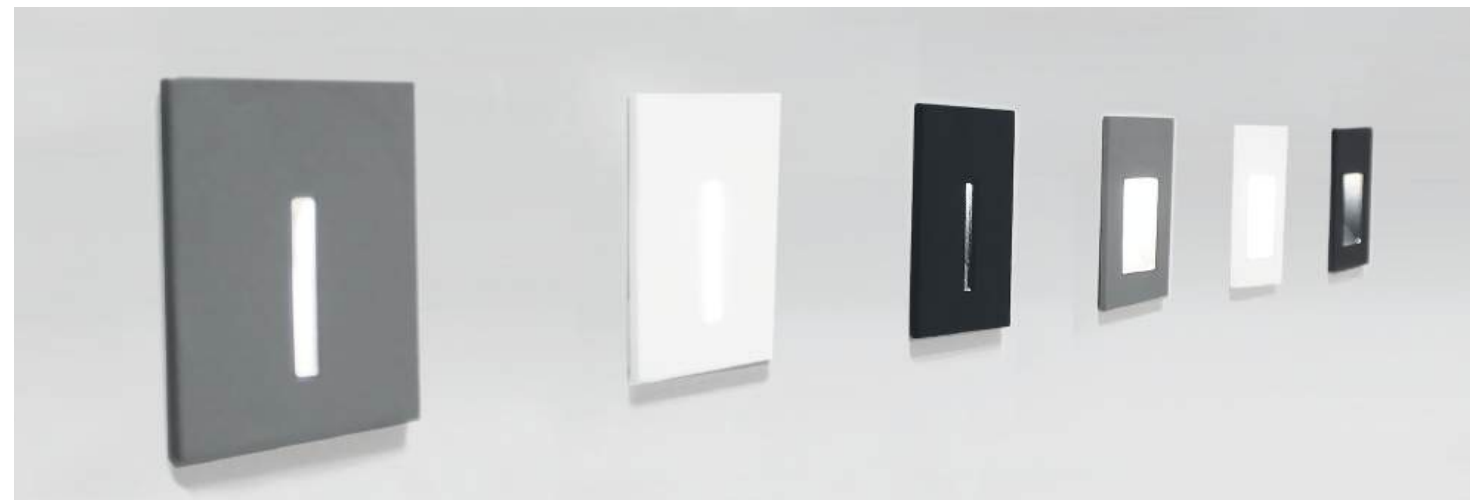

DL 3019 WHITE
LED модуль
1W / 3000K / 50 lm
IP20
Цвет: белый
65x65
83
45 83