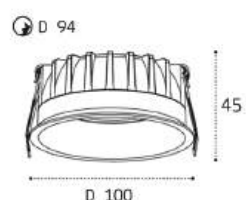

LED модуль 15W
3000K / 1270 lm / 36°
IP44
Цвет: черный

IT08-8032 WHITE 4000K