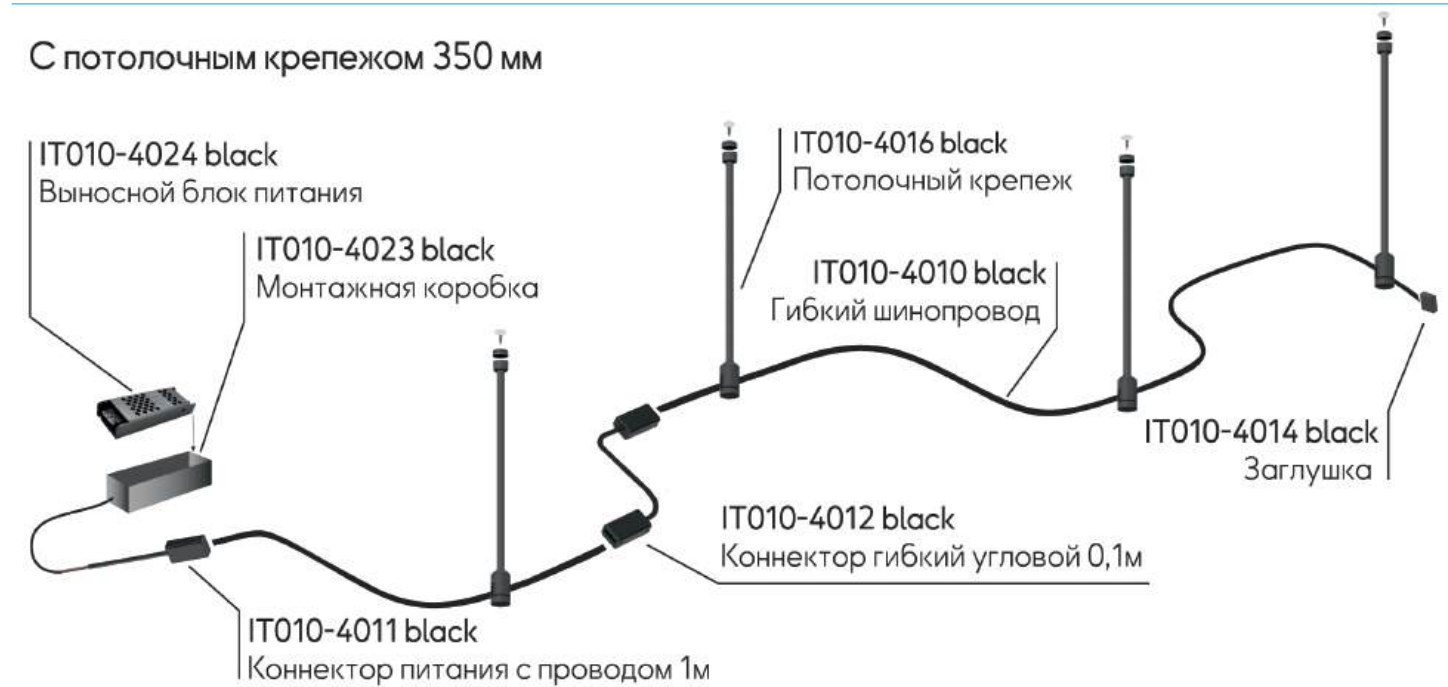

KREATOR

МАГНИТНАЯ ТРЕКОВАЯ СИСТЕМА

IT09-9010 BLACK 3000K

Линейный светильник
12W / 3000K / 48V
24° / Ra>90
Цвет: черный

IT09-9011 BLACK 3000K

Линейный светильник
18W / 3000K / 48V
24° / Ra>90
Цвет: черный

IT09-9012 BLACK 3000K