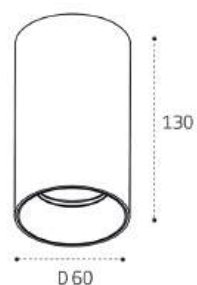

LED модуль 20W
3000K / 1700 lm / 36°
IP20
Цвет: белый

IT02-027 WHITE 3000K

LED модуль 12W
3000K / 1121 lm / 36°
IP20
Цвет: белый