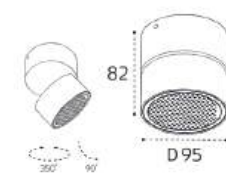

IT02-006 white
+ IT02-013 ring black
LED модуль 15W
940 lm / 80°
IP44