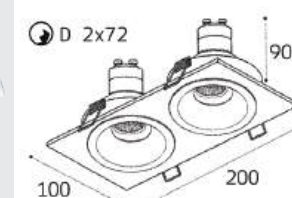

M01-1010 black - 2 шт + M01-1020 white

GU10 / сменная лампа
2x9W (max)
IP20