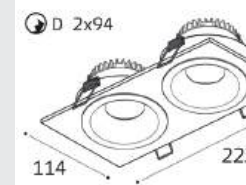

IT08-8032 black 2 шт +
IT08-8034 white
LED модуль 2x15W
2540 lm / 36°
IP44