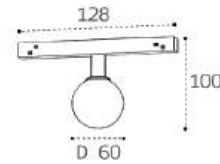

АТОМ

МАГНИТНАЯ ТРЕКОВАЯ СИСТЕМА

IT012-5026 BLACK 3000K

Светодиодный светильник
12W / 3000K / 700 lm
48V / 36° / Ra>90
Цвет: черный

IT012-5025 BLACK 3000K

Светодиодный светильник
3W / 3000K / 105 lm
48V / 360° / Ra>90
Цвет: черный,
матовый рассеиватель