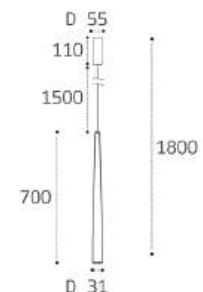

ПОДВЕСНЫЕ СВЕТИЛЬНИКИ

LED модуль 12W
3000K / 1050 lm / 100°
IP20
Цвет: черный с оранжевым

LED модуль 5W
3000K / 438 lm / 100°
IP20
Цвет: белый

LED модуль 5W
3000K / 438 lm / 100°
IP20
Цвет: черный

LED модуль 14W
3000K / 1225 lm / 100°
IP20
Цвет: черный с оранжевым

LED модуль 5W
3000K / 438 lm / 100°
IP20
Цвет: медный

LED модуль 3W
3000K / 123 lm / 24°
IP20
Цвет: матовое золото

GU10 / сменная лампа
9W (max)
IP20
Цвет: белый

GU10 / сменная лампа
9W (max)
IP20
Цвет: черный

LED модуль 3W
3000K / 123 lm / 24°
IP20
Цвет: белый

LED модуль 3W
3000K / 123 lm / 24°
IP20
Цвет: черный

DE-314 white +
DE-315 gold
GU10 / сменная лампа
9W (max)
IP20

DE-314 black +
DE-315 gold
GU10 / сменная лампа
9W (max)
IP20

LED модуль 12W
3000K / 720 lm / 100°
IP20
Цвет: серый с черным

GU10 / сменная лампа
9W (max)
IP20
Цвет: белый