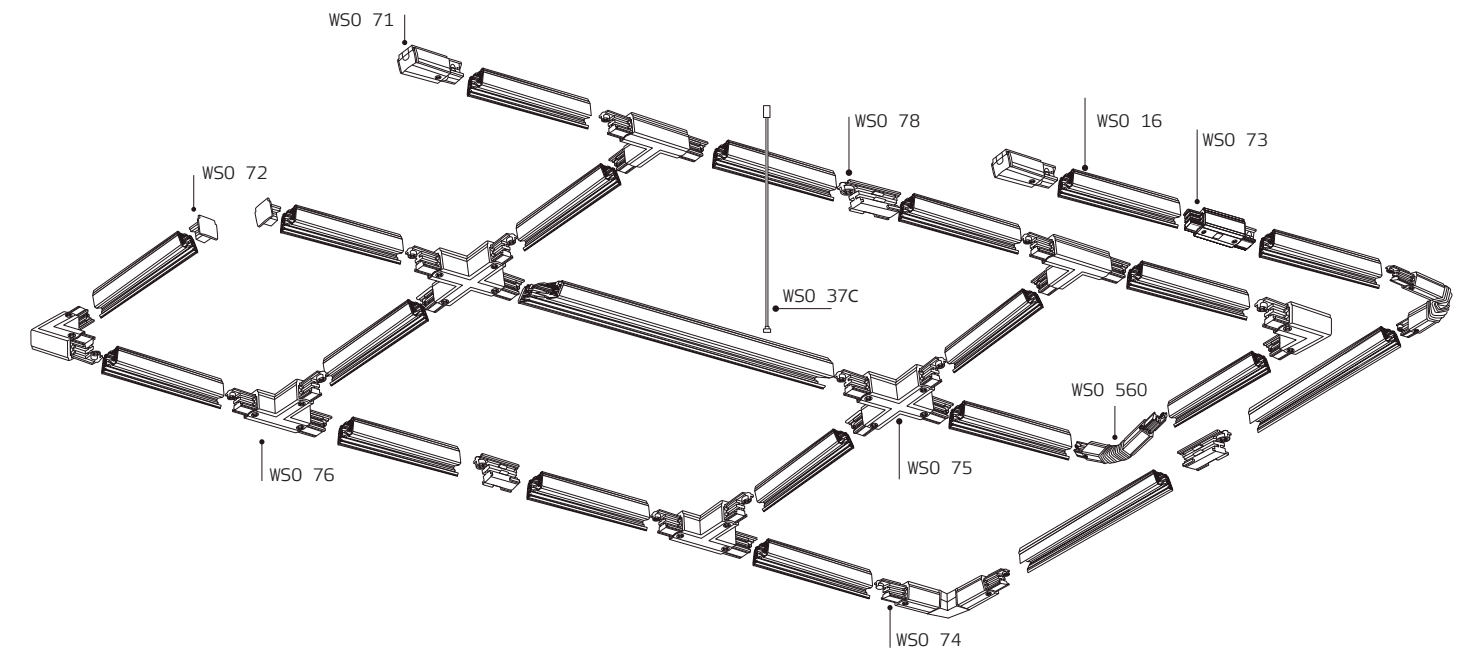

АКСЕССУАРЫ для **ОДНОФАЗНОГО** ШИНОПРОВОДА

Артикул	Изображение	Схема
WSO 16 white WSO 16 black Шинопровод однофазный 2000 мм Цвет: белый, черный		
WSO 73 white WSO 73 black Соединитель линейный Цвет: белый, черный		
WSO 78 white WSO 78 black Соединитель внутренний Цвет: белый, черный		
WSO 74 white WSO 74 black Соединитель угловой Цвет: белый, черный		
WSO 560 white WSO 560 black Соединитель гибкий Цвет: белый, черный		
WSO 77C white WSO 77C black Трековый адаптер Цвет: белый, черный		

Артикул	Изображение	Схема
WSO 75 white WSO 75 black Соединитель крестовой Цвет: белый, черный		
WSO 76 white WSO 76 black Соединитель Т-образный Цвет: белый, черный		
WSO 71 white WSO 71 black Коннектор Цвет: белый, черный		
WSO 72 white WSO 72 black Заглушка Цвет: белый, черный		
WSO 37C chrom Подвес Цвет: хром		
M03-087 TR white M03-087 TR black Трековый адаптер Цвет: белый, черный		

СХЕМА СБОРКИ **ОДНОФАЗНОГО** ШИНОПРОВОДА

АКСЕССУАРЫ для **ОДНОФАЗНОГО** ШИНОПРОВОДА

IT08-8016 WHITE 	Адаптер к светильникам IT02-005, IT02-010 Цвет: белый	IT08-8016 BLACK 	Адаптер к светильникам IT02-005, IT02-010 Цвет: черный
IT08-8017 WHITE 	Адаптер к светильникам IT02-006, IT02-011 Цвет: белый	IT08-8017 BLACK 	Адаптер к светильникам IT02-006, IT02-011 Цвет: черный