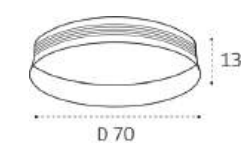

НАКЛАДНЫЕ ПОТОЛОЧНЫЕ СВЕТИЛЬНИКИ

LED модуль 15W
3000K / 737 lm / 105°
IP44
Цвет: белый корпус,
рельефный рассеиватель

LED модуль 15W
3000K / 737 lm / 105°
IP44
Цвет: черный корпус,
рельефный рассеиватель

LED модуль 10W
3000K / 700 lm / 80°
IP44
Цвет: белый корпус,
рельефный рассеиватель

LED модуль 10W
3000K / 700 lm / 80°
IP44
Цвет: черный корпус,
рельефный рассеиватель

LED модуль 10W
4000K / 700 lm / 80°
IP44
Цвет: белый корпус,
рельефный рассеиватель

LED модуль 10W
4000K / 700 lm / 80°
IP44
Цвет: черный корпус,
рельефный рассеиватель

Сменное кольцо
к светильникам IT02-007
Цвет:
белый / черный / золото

НАКЛАДНЫЕ ПОТОЛОЧНЫЕ СВЕТИЛЬНИКИ

GU10 / сменная лампа
9W (max)
IP20
Цвет: белый, черный

Цвет:
белый / черный / золото

Sky white + Sky R white
GU10 / сменная лампа
9W (max)
IP20

Sky black + Sky R black
GU10 / сменная лампа
9W (max)
IP20

Sky white + Sky R black
GU10 / сменная лампа
9W (max)
IP20

Sky black + Sky R white
GU10 / сменная лампа
9W (max)
IP20

Sky white + Sky R gold
GU10 / сменная лампа
9W (max)
IP20

Sky black + Sky R gold
GU10 / сменная лампа
9W (max)
IP20