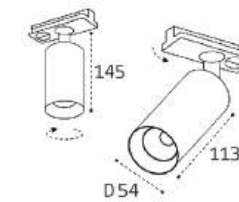

DIM

LED модуль 15W
3000K / 1150 lm / 36°
Цвет: белый
Совместимость:
однофазный трек