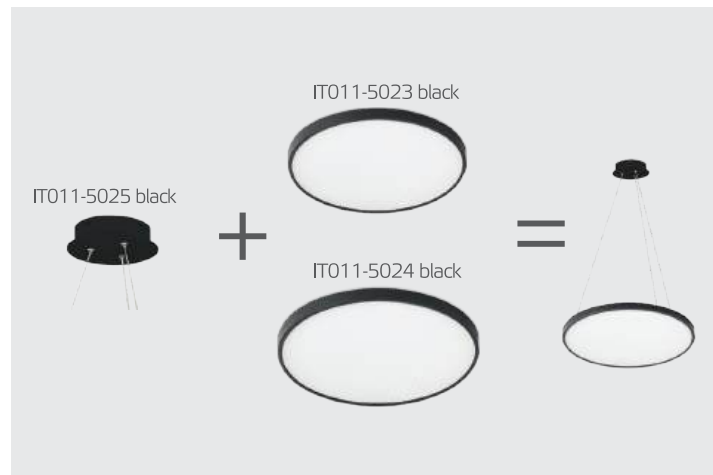

IT011-5025 BLACK
Подвес регулируемый
подходит только
к IT011-5023, IT011-5024
1500mm (max)
Цвет: черный