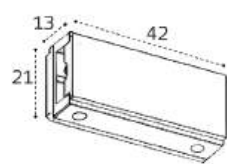

Соединитель линейный
48V
Цвет: черный

IT010-4023 BLACK