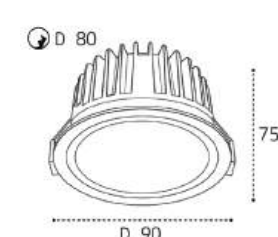

IT08-8014 рамка одинарная

LED модуль 10W
4000K / 900 lm / 80°
IP65
Цвет: белый корпус,
матовый рассеиватель

IT08-8018 BLACK 4000K