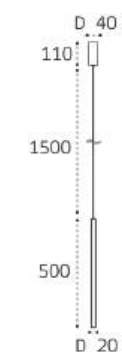

LED модуль 3W
3000K / 123 lm / 24°
IP20
Цвет: белый