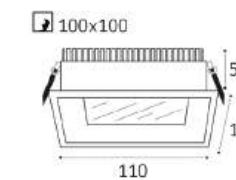

LED модуль 10W
3000K / 680 lm / 100°
IP20
Цвет: черный корпус,
матовый рассеиватель

DL 3024 WHITE