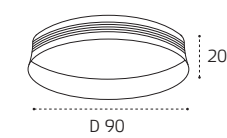

Сменное кольцо
к светильнику IT02-006
белый / черный / золото

IT02-005 пример комплектации