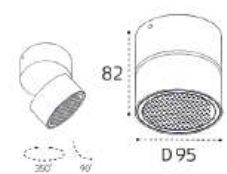

LED модуль 15W
3000K / 4000K
940 lm / 80°
IP44
Цвет: белый корпус,
рельефный рассеиватель

IT02-006 BLACK 3000K