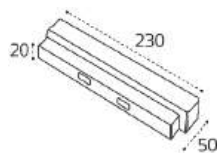

Блок питания
100W / 48V
Цвет: черный