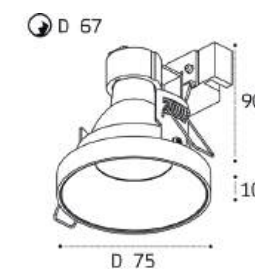

SP SOLO white + SP ring black
GU10 / сменная лампа
9W (max)
IP20