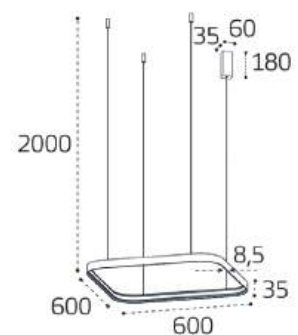

LED модуль
32W / 2350 lm / 3000K
IP20
Цвет: белый

LED модуль
32W / 2350 lm / 3000K
IP20
Цвет: черный

LED модуль
32W / 2350 lm / 3000K
IP20
Цвет: матовое золото

LED модуль
42W / 2800 lm / 3000K
IP20
Цвет: белый

LED модуль
42W / 2800 lm / 3000K
IP20
Цвет: черный

LED модуль
42W / 2800 lm / 3000K
IP20
Цвет: матовое золото