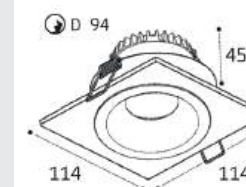

IT08-8032 black +
IT08-8033 white
LED модуль 15W
1270 lm / 36°
IP44

IT08-8032 пример комплектации