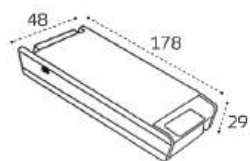

Блок питания
200W / 48V
Цвет: черный

IT010-4018 BLACK 3000K