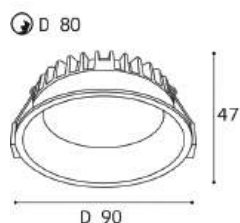

LED модуль 10W
4000K / 850 lm / 80°
IP20
Цвет: черный