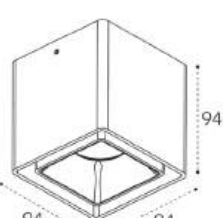

**Fashion FX1 white +
Fashion FXR gold**
GU10 / сменная лампа
9W (max)
IP20