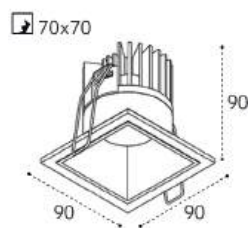

LED модуль 12W
4000K / 1100 lm / 38°
IP20
Цвет: белый