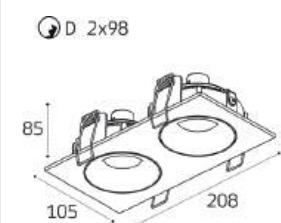

GU10 / сменная лампа
2x9W (max)
IP20
Цвет: белый

DE-202 BLACK