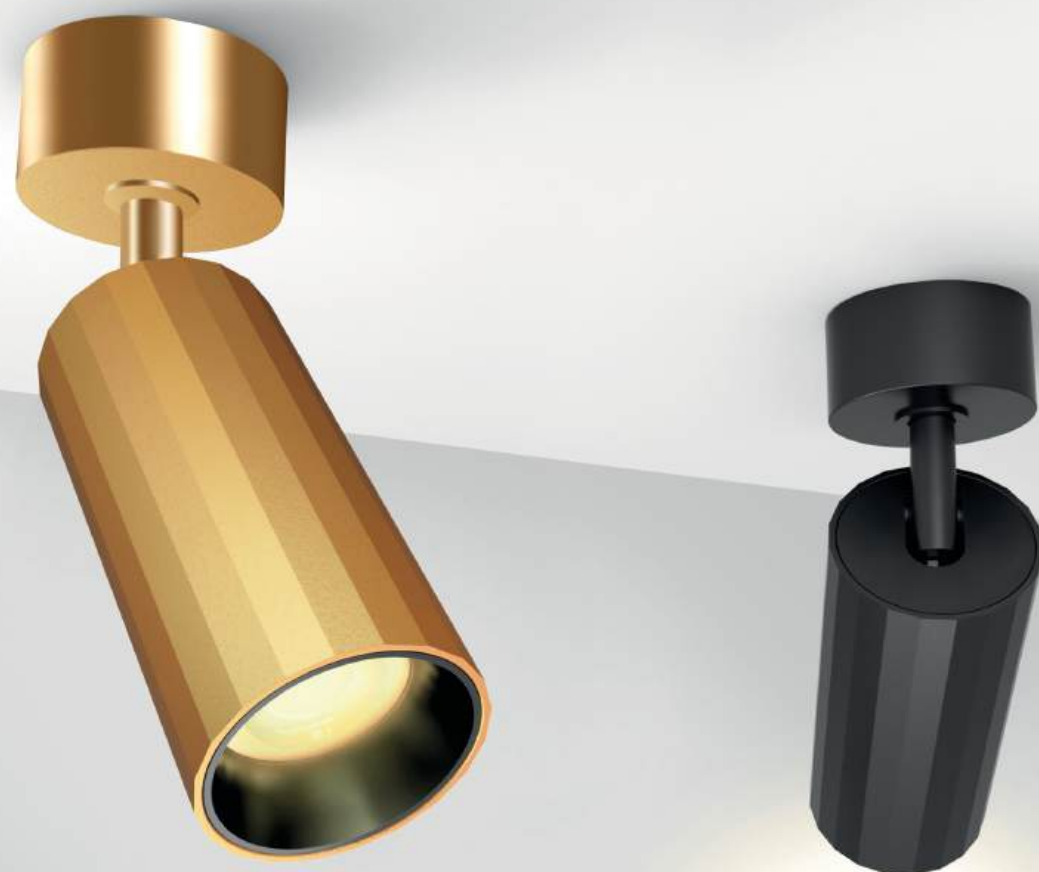

Грани — новый элемент дизайна

Коллекция настенно-потолочных светильников

IT08