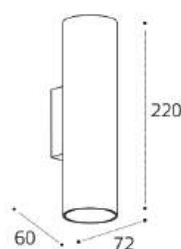

DANNY E1 BLACK

GU10 / сменная лампа
9W (max)
IP20
Цвет: черный

DANNY W2 WHITE

DANNY W2 BLACK

DANNY W2 BRONZE

GU10 / сменная лампа
2x9W (max)
IP20
Цвет: белый

GU10 / сменная лампа
2x9W (max)
IP20
Цвет: черный