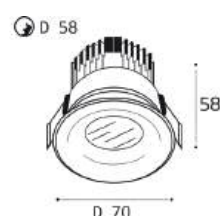

IT06-6016 пример комплектации

IT06-6016 white - 2 шт +
IT06-6016 FR2 white
LED модуль 2x12W
2200 lm / 38°
IP44

IT06-6016 пример комплектации

IT06-6016 white - 2 шт +
IT06-6016 FR2 black
LED модуль 2x12W
2200 lm / 38°
IP44