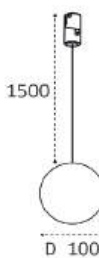

Светодиодный подвесной
светильник
5W / 3000K / 238 lm
48V / 180° / Ra>90
Цвет: черный,
матовый рассеиватель