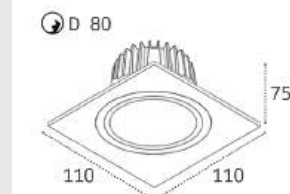

IT08-8018 white
+ IT08-8014 black
LED модуль 10W
3000K / 800 lm / 80°
IP65