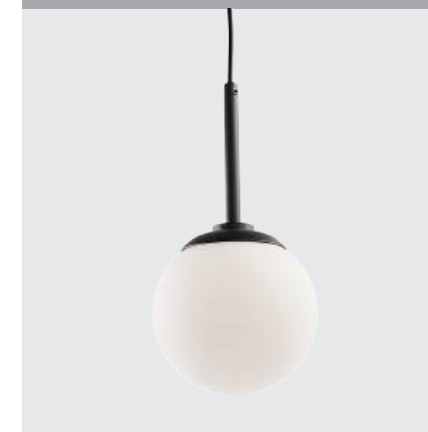

IT010-4022 BLACK 3000K

Светодиодный подвесной
светильник
5W / 3000K / 238 lm
48V / 180° / Ra>90
Цвет: черный,
матовый рассеиватель