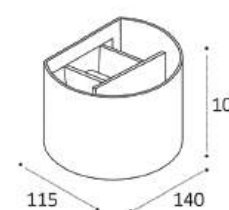

LED модуль 2x3W
3000K / 660 lm / 0°-120°
IP54
Цвет: темно-серый