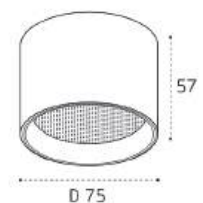

LED модуль 15W
3000K / 737 lm / 105°
IP44 
Цвет: белый корпус,
рельефный рассеиватель

LED модуль 15W
3000K / 737 lm / 105°
IP44 
Цвет: черный корпус,
рельефный рассеиватель

LED модуль 10W
3000K / 700 lm / 80°
IP44 
Цвет: белый корпус,
рельефный рассеиватель