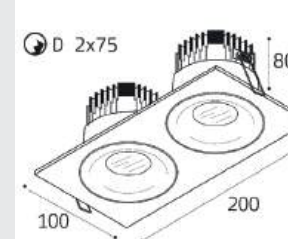

IT06-6016 white - 2 шт +
IT06-6016 FR2 black
LED модуль 2x12W
2200 lm / 38°
IP44

IT06-6023 WHITE 4000K