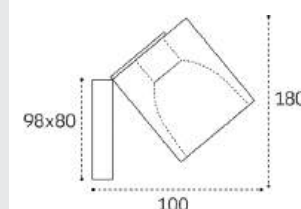

GU10 / 220V
Сменная лампа 9W (max)
IP20
Цвет: хром, черное
стекло