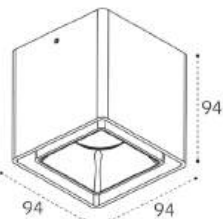

**Fashion FX1 black +
Fashion FXR black**
GU10 / сменная лампа
9W (max)
IP20