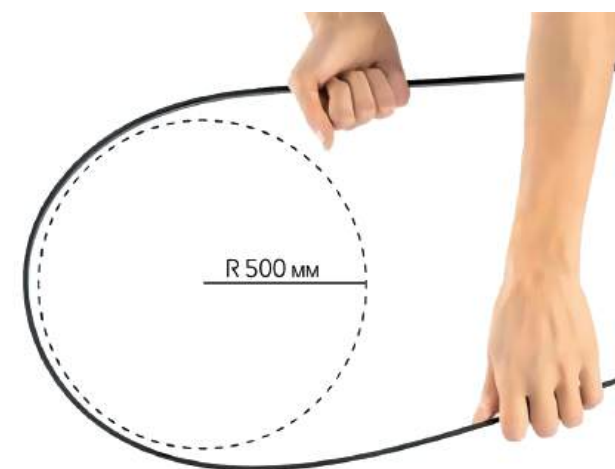

Блок питания
100W / 48V
Цвет: черный

Блок питания
200W / 48V
Цвет — черный

СХЕМА МОНТАЖА НАКЛАДНОГО ШИНОПРОВОДА СИСТЕМЫ АТОМ 48V

СХЕМА МОНТАЖА ВСТРАИВАЕМОГО ШИНОПРОВОДА СИСТЕМЫ АТОМ 48V

IT010-4010 BLACK

Гибкий шинопровод 4м
48V
Цвет: черный