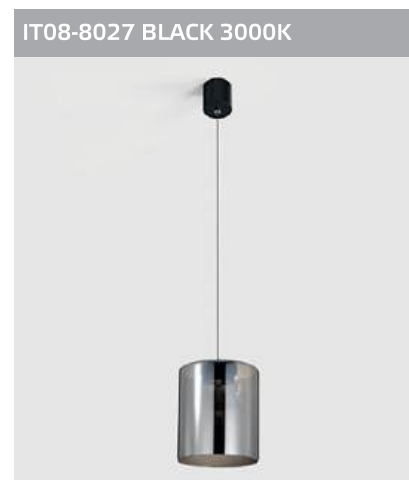

IT08-8027 BLACK 3000K
LED модуль 6W
3000K / 470 lm / 36°
IP20
Цвет: черный корпус,
дымчатое стекло