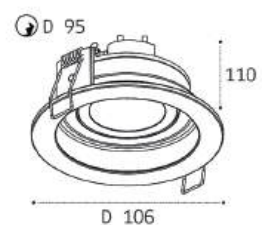

GU10 / сменная лампа
9W (max)
IP20
Цвет: белый