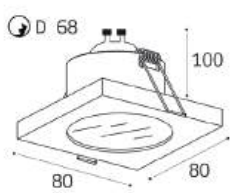

GU10 / сменная лампа
9W (max)
IP44
Цвет: белый корпус,
матовое стекло

M01-1011 WHITE