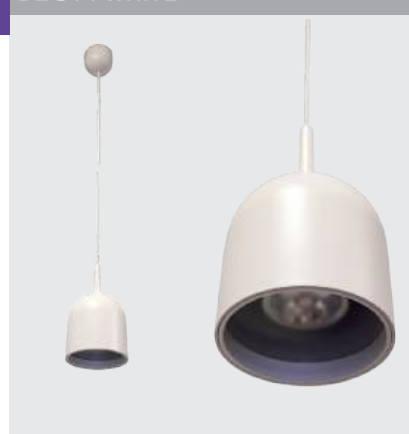

DE-314 пример комплектации

GU10 / сменная лампа
9W (max)
IP20
Цвет: белый