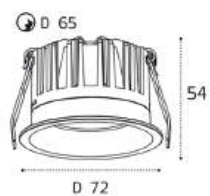

LED модуль 12W
3000K / 1150 lm / 36°
IP44
Цвет: белый

LED модуль 12W
3000K / 1150 lm / 36°
IP44
Цвет: черный

IT08-8035 WHITE 4000K

LED модуль 12W
4000K / 1150 lm / 36°
IP44
Цвет: белый

IT08-8035 BLACK 4000K

LED модуль 12W
4000K / 1150 lm / 36°
IP44
Цвет: черный

IT08-8036 WHITE 4000K

LED модуль 20W
4000K / 2170 lm / 36°
IP44
Цвет: белый

IT08-8035 GOLD 3000K

LED модуль 12W
3000K / 1150 lm / 36°
IP44
Цвет: золото

IT08-8035 пример комплектации

IT08-8035 white +
IT08-8037 white
LED модуль 12W
1150 lm / 36°
IP44

IT08-8035 пример комплектации

IT08-8035 black +
IT08-8037 black
LED модуль 12W
1150 lm / 36°
IP44

IT08-8035 пример комплектации

IT08-8035 white +
IT08-8037 black
LED модуль 12W
1150 lm / 36°
IP44

IT08-8035 пример комплектации

IT08-8035 gold +
IT08-8037 black
LED модуль 12W
1150 lm / 36°
IP44

IT08-8035 пример комплектации

IT08-8035 white 2 шт +
IT08-8038 white
LED модуль 2x12W
2300 lm / 36°
IP44

IT08-8035 пример комплектации

IT08-8035 black 2 шт +
IT08-8038 black
LED модуль 2x12W
2300 lm / 36°
IP44

Цвет: белый / черный

Цвет: белый / черный