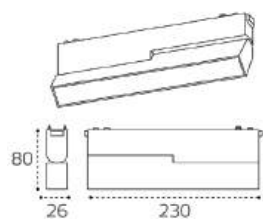

Линейный поворотный светильник
10W / 4000K / 48V
150° / Ra>90
Цвет: черный, матовый рассеиватель

IT09-9018 BLACK 3000K