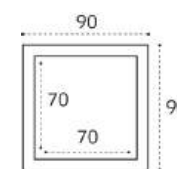

Цвет: белый / черный