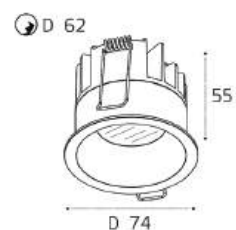

LED модуль 10W
3000K / 650 lm / 38°
IP54
Цвет: черный

IT02-028 WHITE 3000K