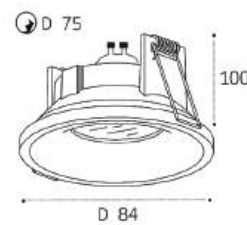

DL-2633 WHITE

GU10 / сменная лампа
9W (max)
IP54
Цвет: белый корпус,
матовое стекло

DL-2633 BLACK

GU10 / сменная лампа
9W (max)
IP54
Цвет: черный корпус,
матовое стекло

IT07-7010 WHITE

GU10 / сменная лампа
9W (max)
IP44
Цвет: белый корпус,
матовое стекло