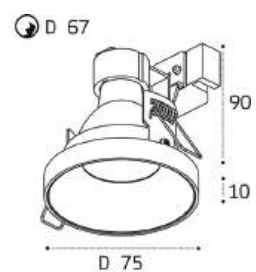

GU10 / сменная лампа
9W (max)
IP20
Цвет:
белый / черный / золото