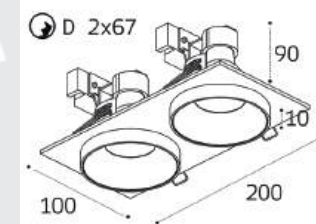

GU10 / сменная лампа
9W (max)
IP20
Цвет:
белый / черный / золото

Цвет:
белый / черный

Цвет:
белый / черный

Цвет: белый / черный

Цвет: черный

SP SOLO white + SP ring black
GU10 / сменная лампа
9W (max)
IP20

SP SOLO white - 2 шт +
SP ring black - 2 шт +
SP 02 white

GU10 / сменная лампа
2x9W (max)
IP20

SP SOLO white + SP 01 black
GU10 / сменная лампа
9W (max)
IP20

SP SOLO black - 2 шт +
SP 02 white

GU10 / сменная лампа
2x9W (max)
IP20

SP SOLO gold + SP ring black
+ SP 01 black

GU10 / сменная лампа
9W (max)
IP20

SP SOLO white - 3 шт +
SP 03 black

GU10 / сменная лампа
3x9W (max)
IP20

SP SOLO gold + SP 01 white
GU10 / сменная лампа
9W (max)
IP20

SP SOLO white - 3 шт +
SP 03 white

GU10 / сменная лампа
3x9W (max)
IP20