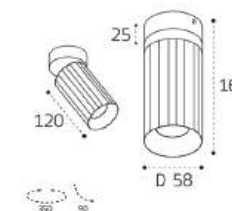

Грани — новый элемент дизайна

Коллекция настенно-потолочных светильников

IT08

GU10 / сменная лампа
9W (max)
IP20
Цвет: белый

GU10 / сменная лампа
9W (max)
IP20
Цвет: черный

GU10 / сменная лампа
9W (max)
IP20
Цвет: матовое золото

Сменное кольцо
к светильникам IT08-8011
Цвет:
белый / черный / золото