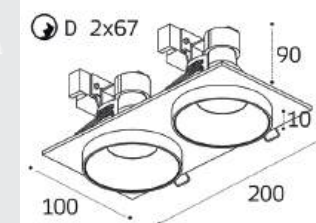

SP SOLO пример комплектации

SP SOLO white - 2 шт +
SP ring black - 2 шт +
SP 02 white

GU10 / сменная лампа
2x9W (max)
IP20

SP SOLO пример комплектации

SP SOLO white + SP 01 black
GU10 / сменная лампа
9W (max)
IP20