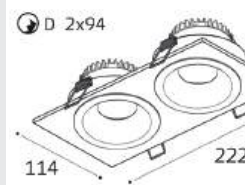

IT08-8032 white 2 шт +
IT08-8034 white
LED модуль 2x15W
2540 lm / 36°
IP44

IT08-8032 пример комплектации