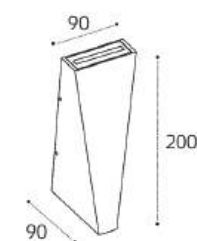

LED модуль 2x3W
3000K / 660 lm
15°/120°
IP54
Цвет: черный